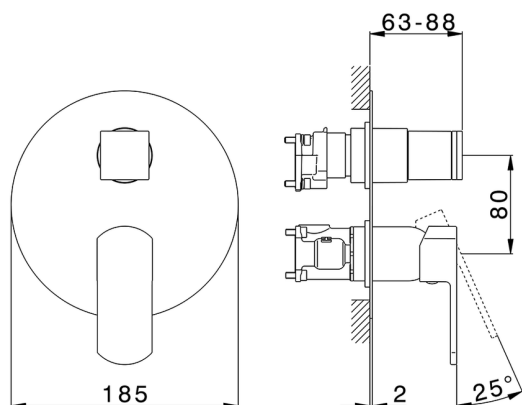

## Conjunto Monomando para One-Box ONE BOX\_DD0BM030

MODELO **DD0BM030**

Conjunto Monomando para One-Box, con desviador 2-3 salidas, profundidad mínima de instalación 67 mm, sin parte empotrada, para art. ZB00B030-ZB00B031

### CARACTERÍSTICAS

Recambio Cartucho **ZZ97179000**

**Cartucho Monomando 35 mm**

Instalación **Empotrado**

Empotrado 2 **ZB00B031**

**ZB00B030**