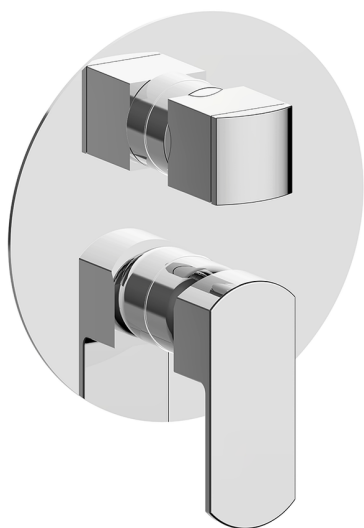

## Conjunto Monomando para One-Box ONE BOX\_DD0BM030

MODELO **DD0BM030**

Conjunto Monomando para One-Box, con desviador 2-3 salidas, profundidad mínima de instalación 67 mm, sin parte empotrada, para art. ZB00B030-ZB00B031

### ACABADOS DISPONIBLES

-  **21** 21 Cromo
-  **2F** 2F Níquel Cepillado
-  **40** 40 Negro Mate
-  **4Q** 4Q Blanco Mate

### CARACTERÍSTICAS

Recambio Cartucho **ZZ97179000**

**Cartucho Monomando 35 mm**

Instalación **Empotrado**

Empotrado 2 **ZB00B031**

**ZB00B030**

## One-Box Universal para empotrado ONE BOX\_ZB00B031

MODELO **ZB00B031**

One-Box Universal para empotrado, para termostático o monomando 1 o 2 o 3 salidas, sin parte externa, con silenciadores, con junta para sellado