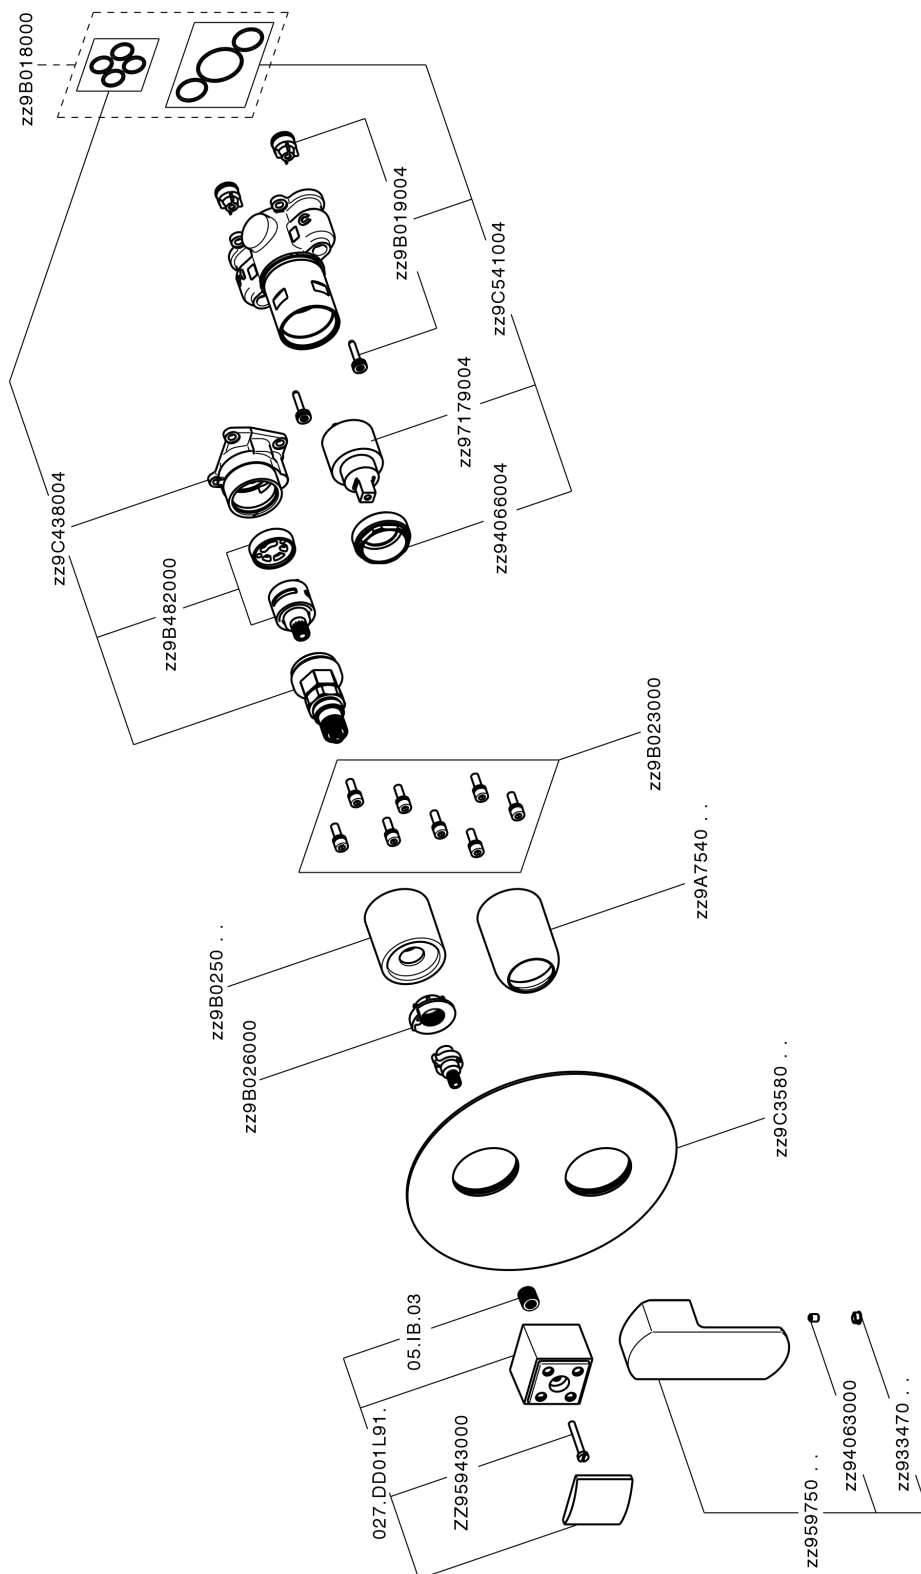

Conjunto Monomando para One-Box ONE BOX_DD0BM030

DD0BM030

<https://es.huberitalia.com/conjunto-monomando-para-one-box-one-box-dd0bm030>