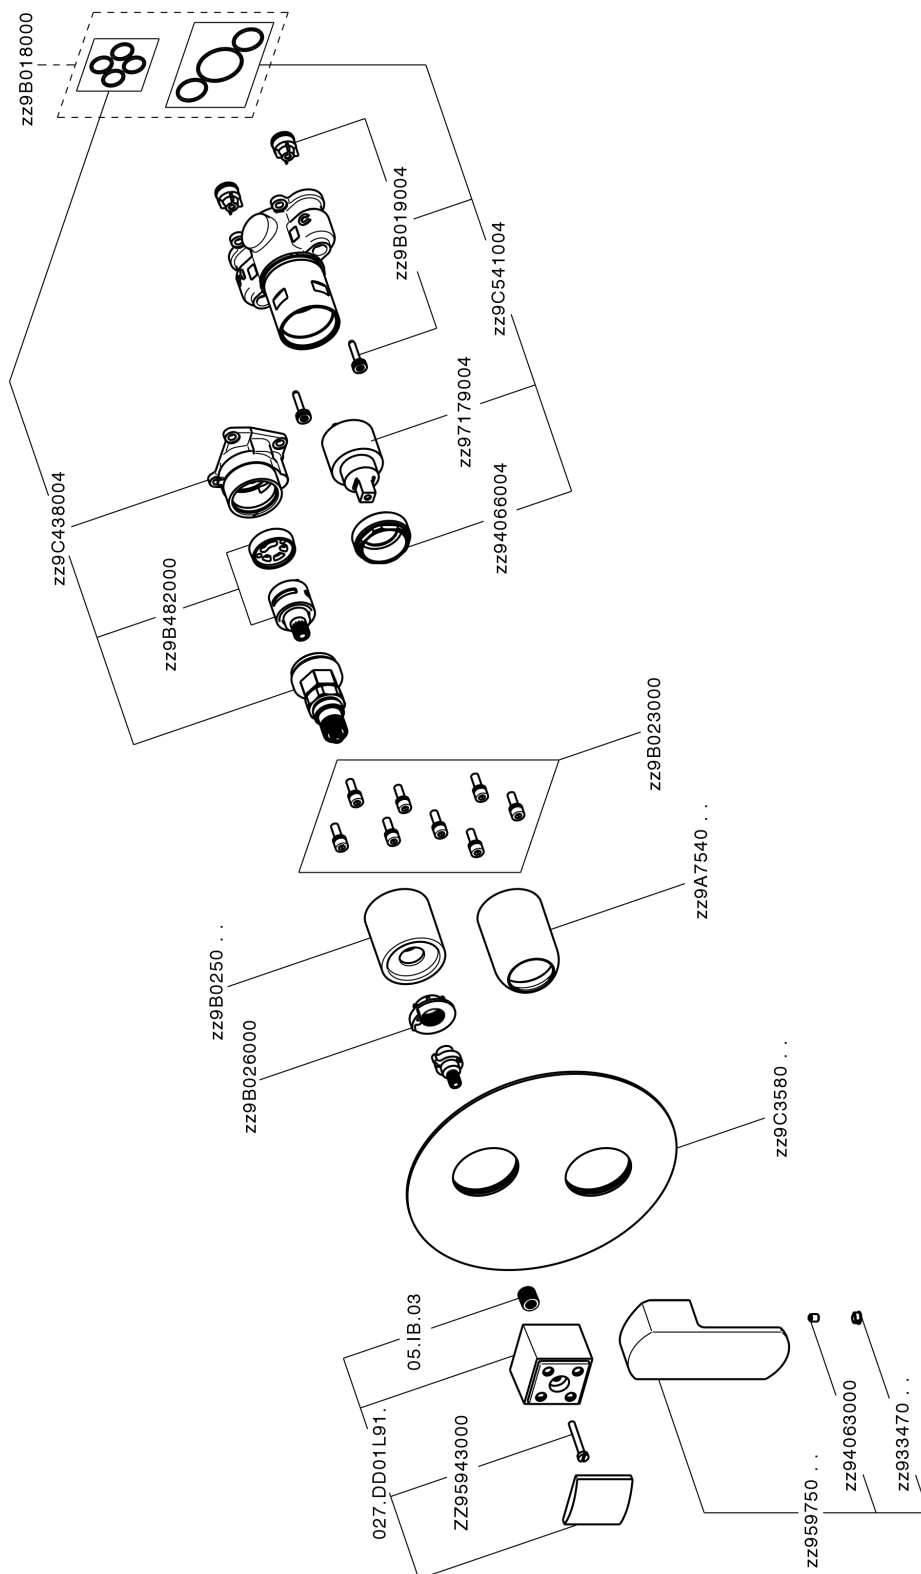

Conjunto Monomando para One-Box ONE BOX_DD0BM030

MODELO **DD0BM030**

Conjunto Monomando para One-Box, con desviador 2-3 salidas, profundidad mínima de instalación 67 mm, sin parte empotrada, para art. ZB00B030-ZB00B031

ACABADOS DISPONIBLES

-  **21** 21 Cromo
-  **2F** 2F Níquel Cepillado
-  **40** 40 Negro Mate
-  **4Q** 4Q Blanco Mate

CARACTERÍSTICAS

Recambio Cartucho **ZZ97179000**

Cartucho Monomando 35 mm

Instalación **Empotrado**

Empotrado 2 **ZB00B031**

ZB00B030

Conjunto Monomando para One-Box ONE BOX_DD0BM030

DD0BM030

<https://es.huberitalia.com/conjunto-monomando-para-one-box-one-box-dd0bm030>

One-Box Universal para empotrado ONE BOX_ZB00B031

MODELO **ZB00B031**

One-Box Universal para empotrado, para termostático o monomando 1 o 2 o 3 salidas, sin parte externa, con silenciadores, con junta para sellado

ACABADOS DISPONIBLES

CARACTERÍSTICAS

Empotrado	1
Instalación	Empotrado