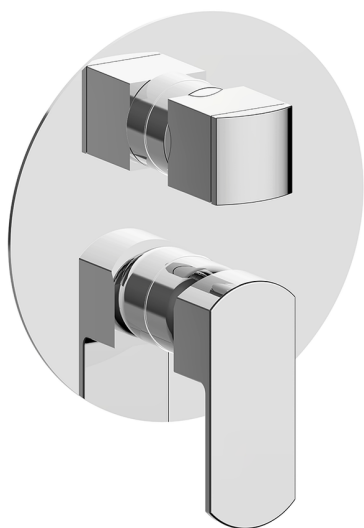

Conjunto Monomando para One-Box ONE BOX_DD0BM030

MODELO **DD0BM030**

Conjunto Monomando para One-Box, con desviador 2-3 salidas, profundidad mínima de instalación 67 mm, sin parte empotrada, para art. ZB00B030-ZB00B031

ACABADOS DISPONIBLES

-  **21** 21 Cromo
-  **2F** 2F Níquel Cepillado
-  **40** 40 Negro Mate
-  **4Q** 4Q Blanco Mate

CARACTERÍSTICAS

Recambio Cartucho **ZZ97179000**

Cartucho Monomando 35 mm

Instalación **Empotrado**

Empotrado 2 **ZB00B031**

ZB00B030

Conjunto Monomando para One-Box ONE BOX_DD0BM030

DD0BM030

<https://es.huberitalia.com/conjunto-monomando-para-one-box-one-box-dd0bm030>

One-Box Universal para empotrado ONE BOX_ZB00B031

MODELO **ZB00B031**

One-Box Universal para empotrado, para termostático o monomando 1 o 2 o 3 salidas, sin parte externa, con silenciadores, con junta para sellado

ACABADOS DISPONIBLES

CARACTERÍSTICAS

Empotrado	1
Instalación	Empotrado