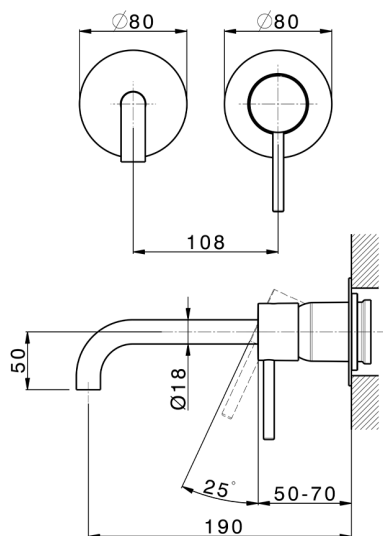

Parte externa monomando lavabo de pared M32_MT005510

MODELO **MT005510**

Parte externa monomando lavabo de pared, sin parte empotrada, caño L.200 mm, para art. Easy-Box ZB002450 y art. ZB025510

ACABADOS DISPONIBLES

-  **21** 21 Cromo
-  **26** 26 Cobre Viejo
-  **2F** 2F Níquel Cepillado
-  **2W** 2W Oro Cepillado
-  **40** 40 Negro Mate
-  **4Q** 4Q Blanco Mate

CARACTERÍSTICAS

Instalación	Empotrado
Empotrado 1	ZB002450

Parte empotrada monomando lavabo de pared Easy-Box EMPOTRADO_ZB002450

MODELO **ZB002450**

Parte empotrada monomando lavabo de pared Easy-Box, con caja de protección, sin parte externa

ACABADOS DISPONIBLES

CARACTERÍSTICAS

Empotrado **1**
 Recambio Cartucho **ZZ95409000**
Cartucho Monomando 35 mm

Piastra/Plate/Plaque/Platte/Placa

2-3mm: XX 56-76

10mm: XX 48-68

EcoStop

La función EcoStop limita el caudal del agua aproximadamente el 50% de la salida máxima con una leve resistencia en la maneta. Basta con empujar ligeramente más allá de la mitad del tope sólo cuando se requiera la salida máxima de agua. Esto permitirá ahorrar hasta un 50% de agua.