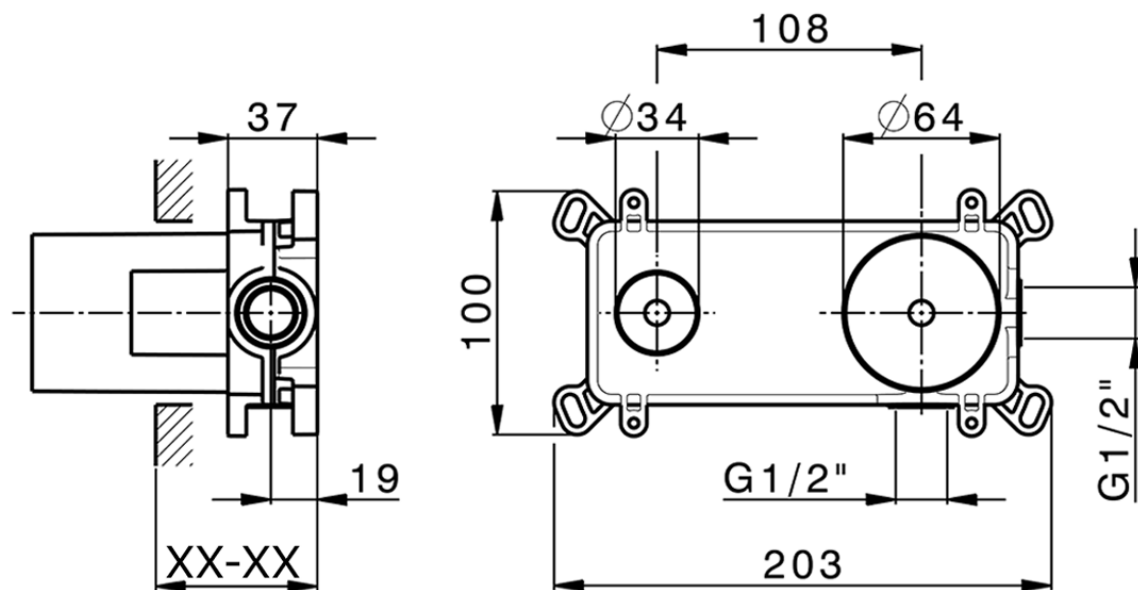

Parte externa monomando lavabo de pared M32\_MT005510

MT005510

<https://es.huberitalia.com/parte-externa-monomando-lavabo-de-pared-m32-mt005510>

Piastra/Plate/Plaque/Platte/Placa

2-3mm: XX 56-76

10mm: XX 48-68