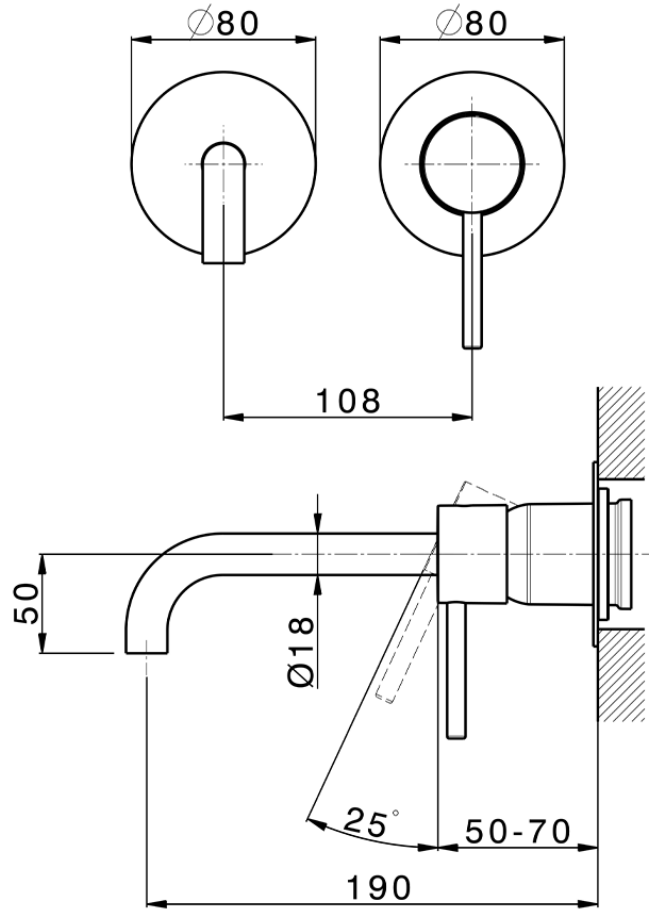

Parte externa monomando lavabo de pared M32\_MT005510

MT005510

<https://es.huberitalia.com/parte-externa-monomando-lavabo-de-pared-m32-mt005510>

Piastra/Plate/Plaque/Platte/Placa

2-3mm: XX 56-76

10mm: XX 48-68