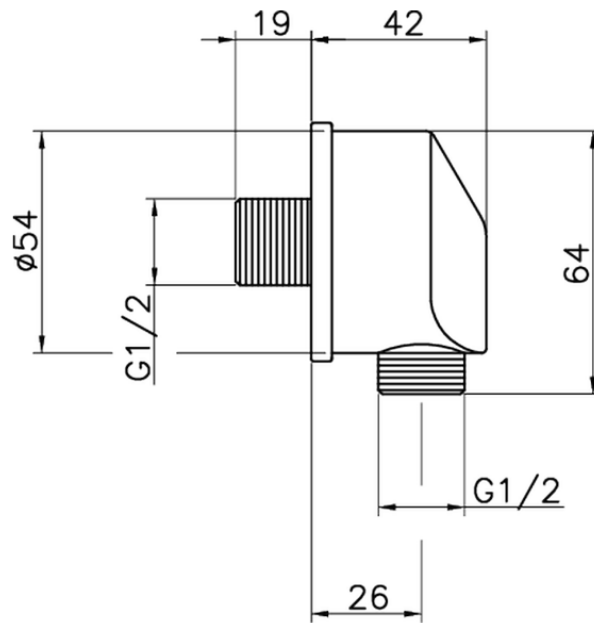

Toma de agua SHOWER_67.01H.

67.01H.

<https://es.huberitalia.com/toma-de-agua-shower-67-01h>

2026-06-10