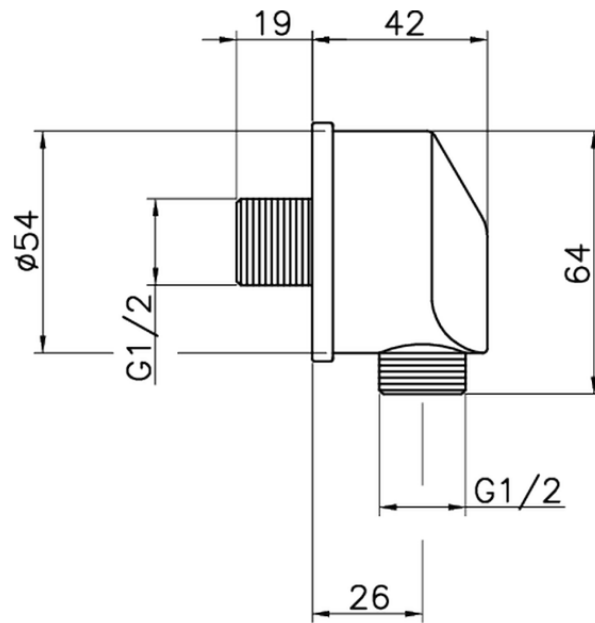

Toma de agua SHOWER_67.01H.

67.01H.

<https://es.huberitalia.com/toma-de-agua-shower-67-01h>

2026-04-19