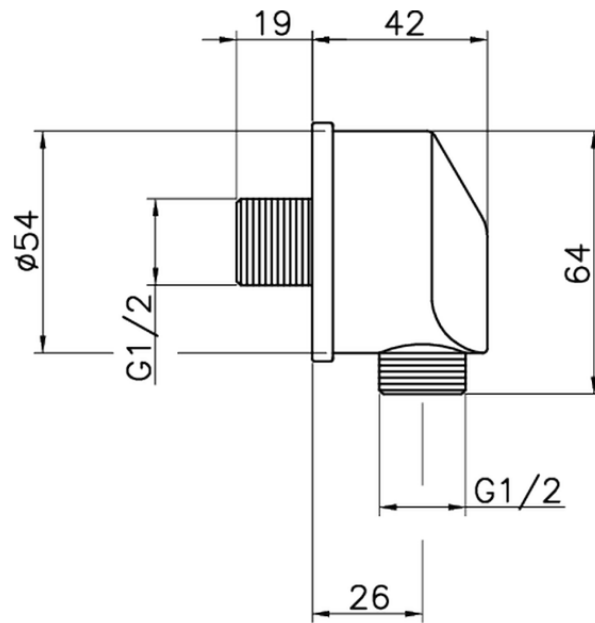

Toma de agua SHOWER_67.01H.

67.01H.

<https://es.huberitalia.com/toma-de-agua-shower-67-01h>

2026-05-20