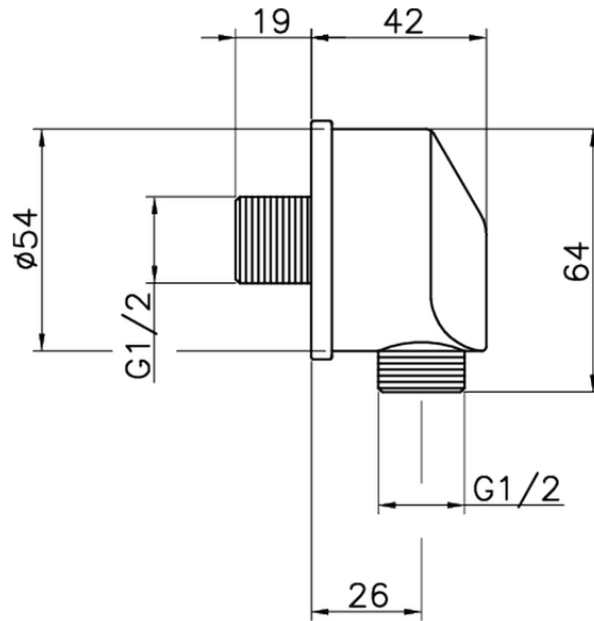

Toma de agua SHOWER_67.01H.

67.01H.

<https://es.huberitalia.com/toma-de-agua-shower-67-01h>

2026-07-01