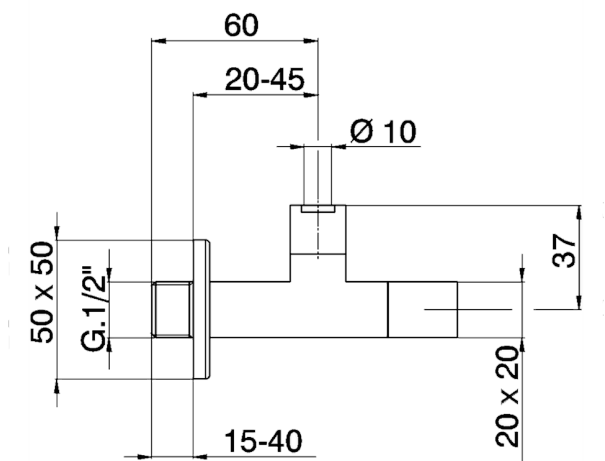

## Grifo de alimentación COMPLEMENTOS\_ZB002910

MODELO **ZB002910**

Grifo de alimentación

ACABADOS DISPONIBLES

-  **21** 21 Cromo
-  **2F** 2F Níquel Cepillado
-  **2B** 2B Níquel Brillo

CARACTERÍSTICAS

### Duchita higiénica

Ducha hidroescobilla, para la limpieza del inodoro.

2026-04-30