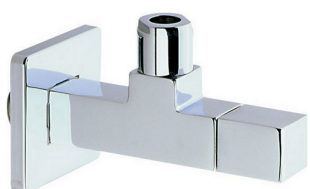

## Grifo de alimentación COMPLEMENTOS\_ZB002910

MODELO **ZB002910**

Grifo de alimentación

ACABADOS DISPONIBLES

-  **21** 21 Cromo
-  **2F** 2F Níquel Cepillado
-  **2B** 2B Níquel Brillo

CARACTERÍSTICAS

### Duchita higiénica

Ducha hidroescobilla, para la limpieza del inodoro.

2026-04-30