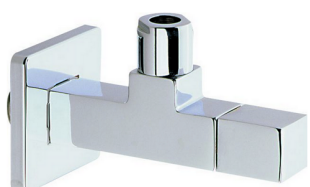

## Grifo de alimentación COMPLEMENTOS\_ZB002910

MODELO **ZB002910**

Grifo de alimentación

ACABADOS DISPONIBLES

-  **21** 21 Cromo
-  **2F** 2F Níquel Cepillado
-  **2B** 2B Níquel Brillo

CARACTERÍSTICAS

### Duchita higiénica

Ducha hidroescobilla, para la limpieza del inodoro.

2026-06-10