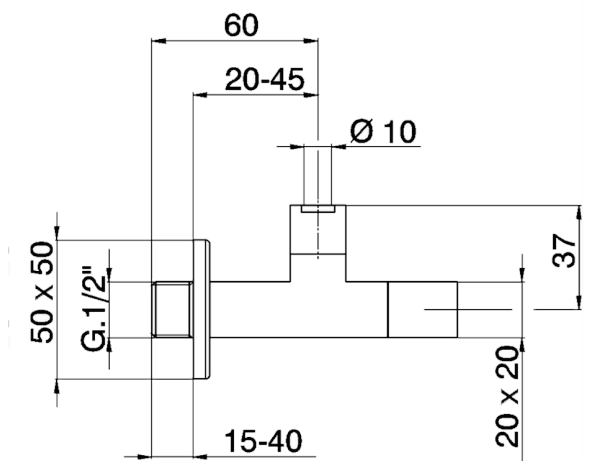

## Grifo de alimentación COMPLEMENTOS\_ZB002910

MODELO **ZB002910**

Grifo de alimentación

ACABADOS DISPONIBLES

-  **21** 21 Cromo
-  **2F** 2F Níquel Cepillado
-  **2B** 2B Níquel Brillo

CARACTERÍSTICAS

### Duchita higiénica

Ducha hidroescobilla, para la limpieza del inodoro.

2026-06-10