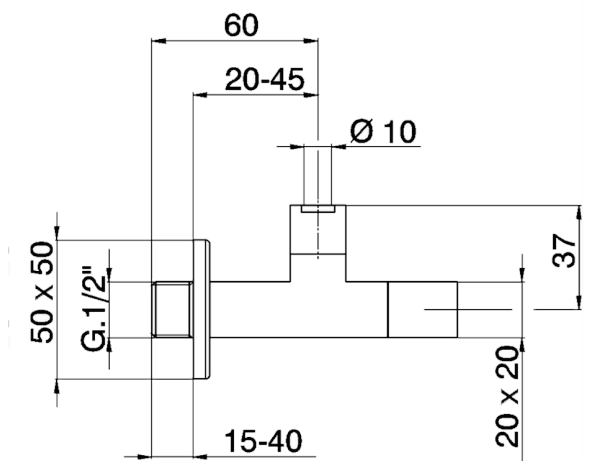

## Grifo de alimentación COMPLEMENTOS\_ZB002910

MODELO **ZB002910**

Grifo de alimentación

ACABADOS DISPONIBLES

-  **21** 21 Cromo
-  **2F** 2F Níquel Cepillado
-  **2B** 2B Níquel Brillo

CARACTERÍSTICAS

### Duchita higiénica

Ducha hidroescobilla, para la limpieza del inodoro.

2026-06-15