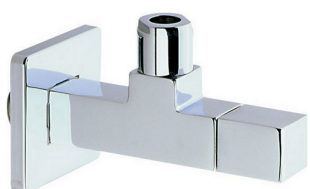

## Grifo de alimentación COMPLEMENTOS\_ZB002910

MODELO **ZB002910**

Grifo de alimentación

ACABADOS DISPONIBLES

-  **21** 21 Cromo
-  **2F** 2F Níquel Cepillado
-  **2B** 2B Níquel Brillo

CARACTERÍSTICAS

### Duchita higiénica

Ducha hidroescobilla, para la limpieza del inodoro.

2026-06-15