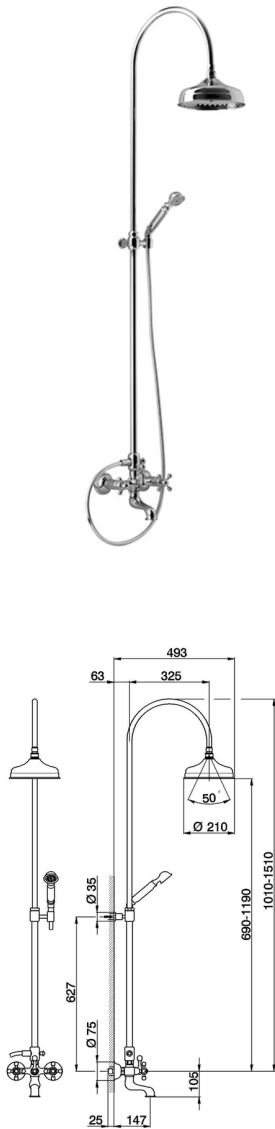

Columna bañera 3 funciones CROISETTE_AC904151

MODELO **AC904151**

Columna bañera 3 funciones, desviador 2 salidas, columna telescópica, soporte duchita fijo, duchita una función clásica Ø53 mm de Latón, rociador redondo Ø210 mm de Latón, flexible de Latón 150 cm

ACABADOS DISPONIBLES

-  **21** 21 Cromo
-  **24** 24 Oro
-  **27** 27 Bronce Viejo
-  **2A** 2A Niquel Satinado Cepillado
-  **74** 74 Cromo/Oro
-  **2W** 2W Oro Cepillado

CARACTERÍSTICAS

2026-06-10