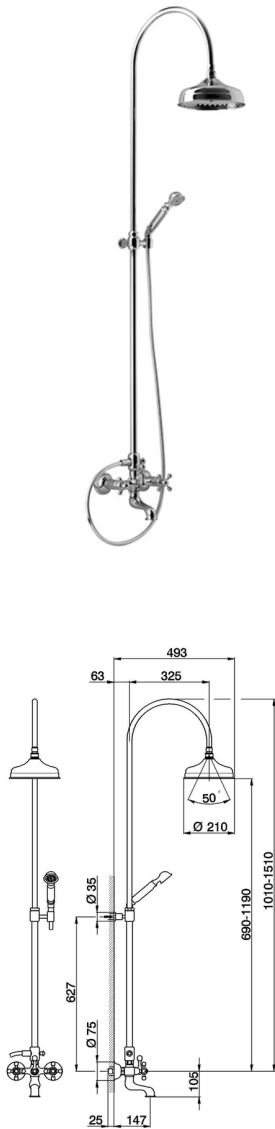

## Columna bañera 3 funciones CROISETTE\_AC904151

MODELO **AC904151**

Columna bañera 3 funciones, desviador 2 salidas, columna telescópica, soporte duchita fijo, duchita una función clásica Ø53 mm de Latón, rociador redondo Ø210 mm de Latón, flexible de Latón 150 cm

ACABADOS DISPONIBLES

-  **21** 21 Cromo
-  **24** 24 Oro
-  **27** 27 Bronce Viejo
-  **2A** 2A Níquel Satinado Cepillado
-  **74** 74 Cromo/Oro
-  **2W** 2W Oro Cepillado

CARACTERÍSTICAS

2026-06-13