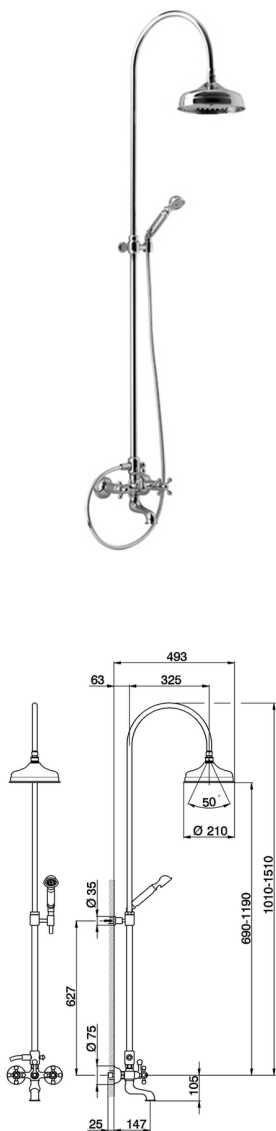

## Columna bañera 3 funciones CROISSETTE\_AC904151

MODELO **AC904151**

Columna bañera 3 funciones, desviador 2 salidas, columna telescópica, soporte duchita fijo, duchita una función clásica Ø53 mm de Latón, rociador redondo Ø210 mm de Latón, flexible de Latón 150 cm

ACABADOS DISPONIBLES

**21** 21 Cromo

**24** 24 Oro

**27** 27 Bronce Viejo

**2A** 2A Niquel Satinado Cepillado

**74** 74 Cromo/Oro

**2W** 2W Oro Cepillado

CARACTERÍSTICAS