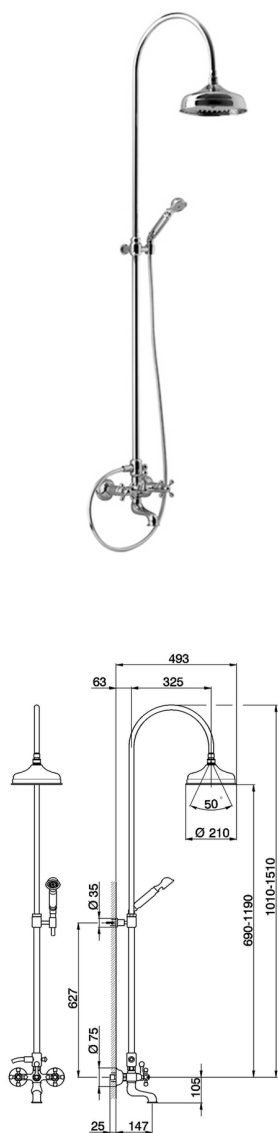

Columna bañera 3 funciones CROISSETTE_AC904151

MODELO **AC904151**

Columna bañera 3 funciones, desviador 2 salidas, columna telescópica, soporte duchita fijo, duchita una función clásica Ø53 mm de Latón, rociador redondo Ø210 mm de Latón, flexible de Latón 150 cm

ACABADOS DISPONIBLES

-  **21** 21 Cromo
-  **24** 24 Oro
-  **27** 27 Bronce Viejo
-  **2A** 2A Níquel Satinado Cepillado
-  **74** 74 Cromo/Oro
-  **2W** 2W Oro Cepillado

CARACTERÍSTICAS

2026-04-10