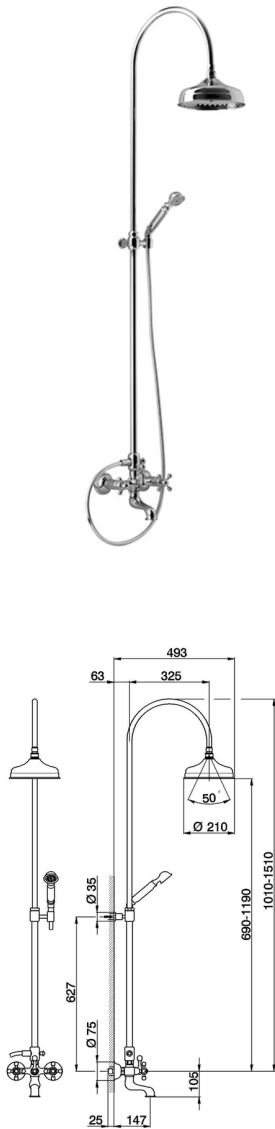

Columna bañera 3 funciones CROISSETTE_AC904151

MODELO **AC904151**

Columna bañera 3 funciones, desviador 2 salidas, columna telescópica, soporte duchita fijo, duchita una función clásica Ø53 mm de Latón, rociador redondo Ø210 mm de Latón, flexible de Latón 150 cm

ACABADOS DISPONIBLES

-  **21** 21 Cromo
-  **24** 24 Oro
-  **27** 27 Bronce Viejo
-  **2A** 2A Niquel Satinado Cepillado
-  **74** 74 Cromo/Oro
-  **2W** 2W Oro Cepillado

CARACTERÍSTICAS

2026-06-10