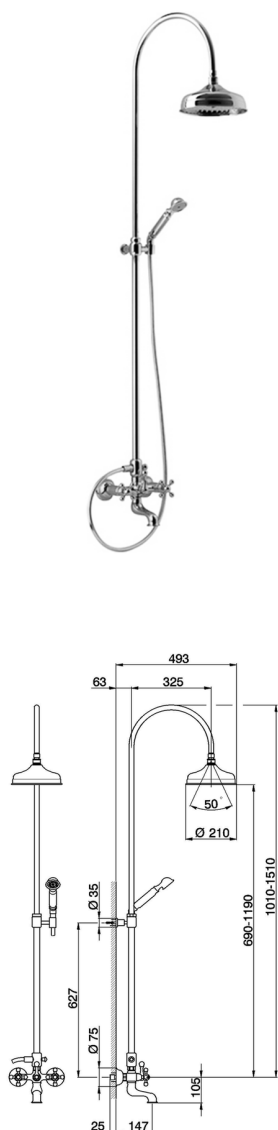

Columna bañera 3 funciones CROISSETTE_AC904151

MODELO **AC904151**

Columna bañera 3 funciones, desviador 2 salidas, columna telescópica, soporte duchita fijo, duchita una función clásica Ø53 mm de Latón, rociador redondo Ø210 mm de Latón, flexible de Latón 150 cm

ACABADOS DISPONIBLES

-  **21** 21 Cromo
-  **24** 24 Oro
-  **27** 27 Bronce Viejo
-  **2A** 2A Níquel Satinado Cepillado
-  **74** 74 Cromo/Oro
-  **2W** 2W Oro Cepillado

CARACTERÍSTICAS

2026-04-11