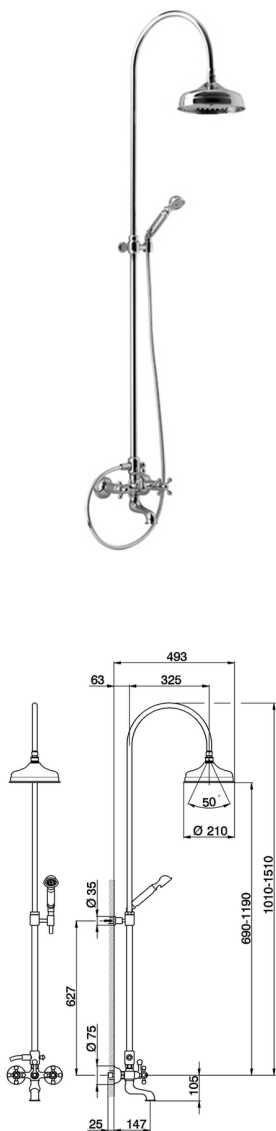

Columna bañera 3 funciones CROISSETTE_AC904151

MODELO **AC904151**

Columna bañera 3 funciones, desviador 2 salidas, columna telescópica, soporte duchita fijo, duchita una función clásica Ø53 mm de Latón, rociador redondo Ø210 mm de Latón, flexible de Latón 150 cm

ACABADOS DISPONIBLES

21 21 Cromo

24 24 Oro

27 27 Bronce Viejo

2A 2A Niquel Satinado Cepillado

74 74 Cromo/Oro

2W 2W Oro Cepillado

CARACTERÍSTICAS