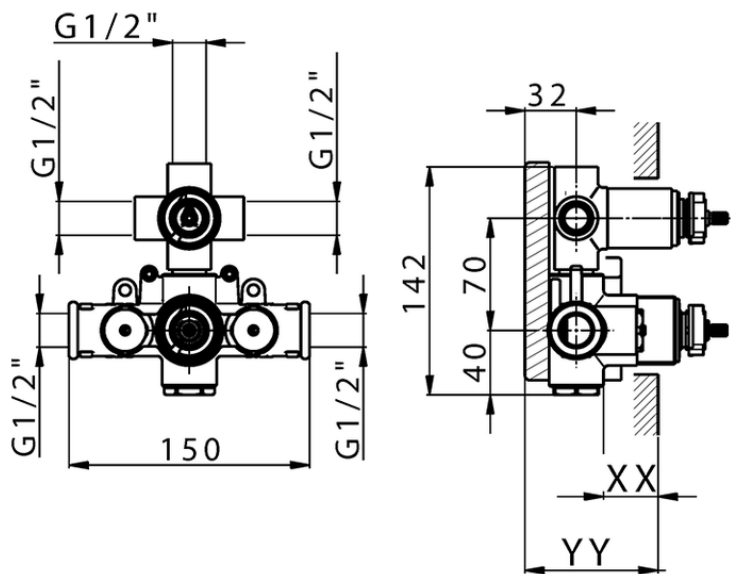

Parte externa termostático ducha emp. 3 salidas THERMO_HC018200

HC018200

<https://es.huberitalia.com/parte-externa-termostatico-ducha-emp-3-salidas-thermo-hc018200>

Piastra/Plate/Plaque/Platte/Placa

2-3mm: XX 25-40 YY 76-91

10 mm: XX 16-31 YY 65-80

ZB018200

<https://es.huberitalia.com/parte-empotrada-termostatico-ducha-3-salidas-empotrado-zb018200>

2024-12-22