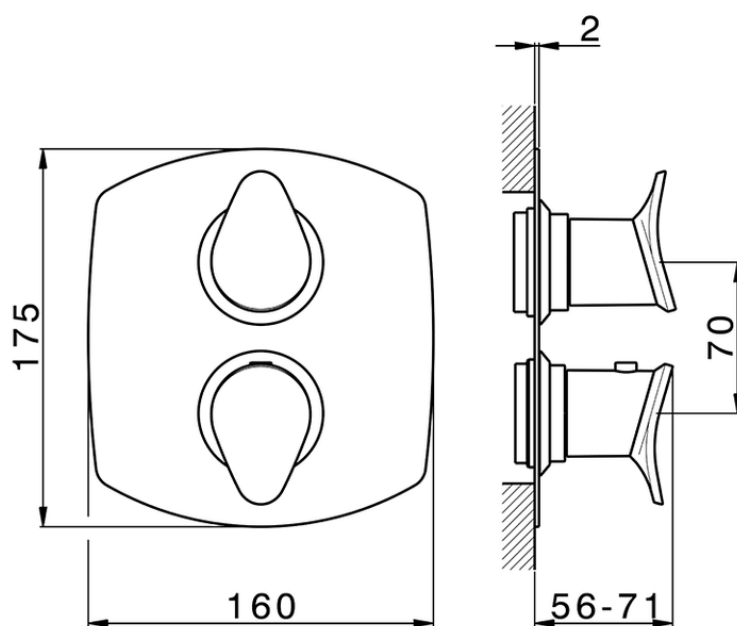

Parte externa termostático ducha emp. 3 salidas THERMO_HC018200

HC018200

<https://es.huberitalia.com/parte-externa-termostatico-ducha-emp-3-salidas-thermo-hc018200>

Piastra/Plate/Plaque/Platte/Placa

2-3mm: XX 25-40 YY 76-91

10 mm: XX 16-31 YY 65-80

ZB018200

<https://es.huberitalia.com/parte-empotrada-termostatico-ducha-3-salidas-empotrado-zb018200>

2024-12-22