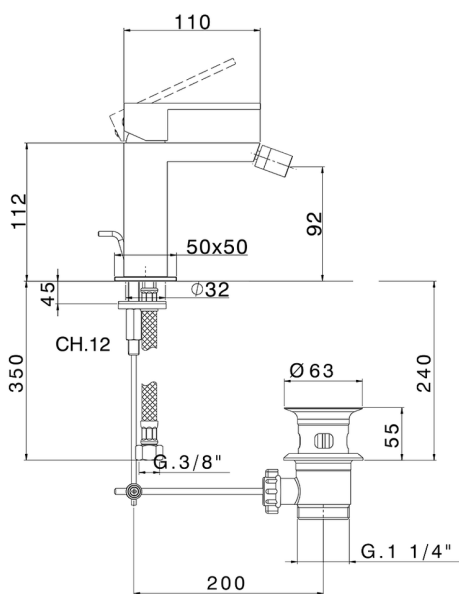

Bidé monomando NUOVA EGO_NE000554

MODELO **NE000554**

Bidé monomando, con desagüe automático
1"1/4, latiguillos acero G.3/8"

ACABADOS DISPONIBLES

-  **21** 21 Cromo
-  **2F** 2F Níquel Cepillado
-  **40** 40 Negro Mate
-  **4Q** 4Q Blanco Mate

CARACTERÍSTICAS

Recambio Cartucho **ZZ96550000**

Cartucho Monomando 25 mm

2024-11-21