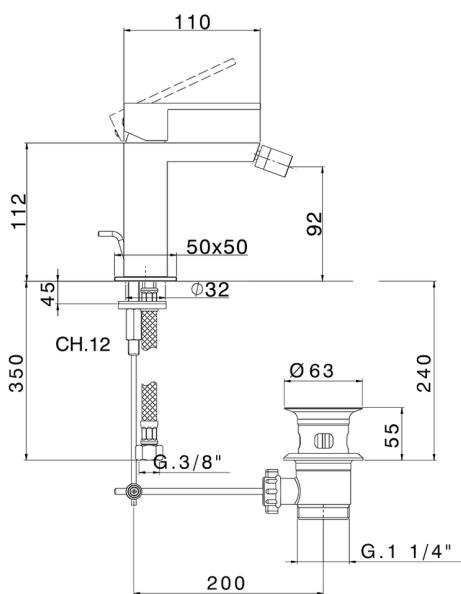

## Bidé monomando NUOVA EGO\_NE000554

MODELO **NE000554**

Bidé monomando, con desagüe automático  
1"1/4, latiguillos acero G.3/8"

ACABADOS DISPONIBLES

-  **21** 21 Cromo
-  **2F** 2F Níquel Cepillado
-  **40** 40 Negro Mate
-  **4Q** 4Q Blanco Mate

CARACTERÍSTICAS

Recambio Cartucho **ZZ96550000**

**Cartucho Monomando 25 mm**

2024-11-21