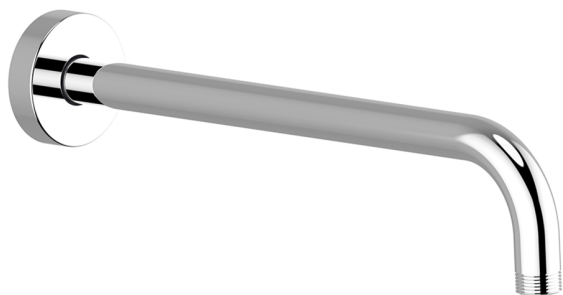

Brazo ducha SHOWER_SS013840

MODELO **SS013840**

Brazo ducha, L.300 mm Ø20,5, acero inox

ACABADOS DISPONIBLES

CARACTERÍSTICAS

2026-06-10