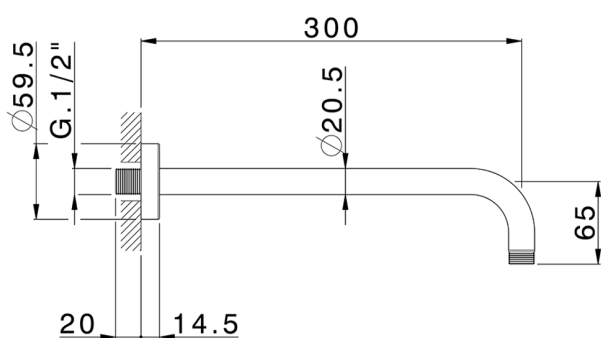

Braza ducha SHOWER_SS013840

MODELO **SS013840**

Braza ducha, L.300 mm Ø20,5, acero inox

ACABADOS DISPONIBLES

CARACTERÍSTICAS

2026-04-30