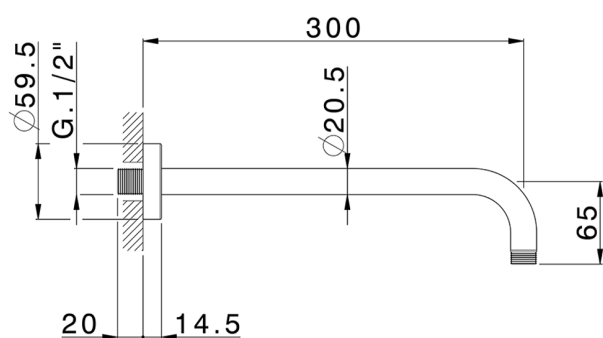

Brazo ducha SHOWER_SS013840

MODELO **SS013840**

Brazo ducha, L.300 mm Ø20,5, acero inox

ACABADOS DISPONIBLES

CARACTERÍSTICAS

2026-06-10