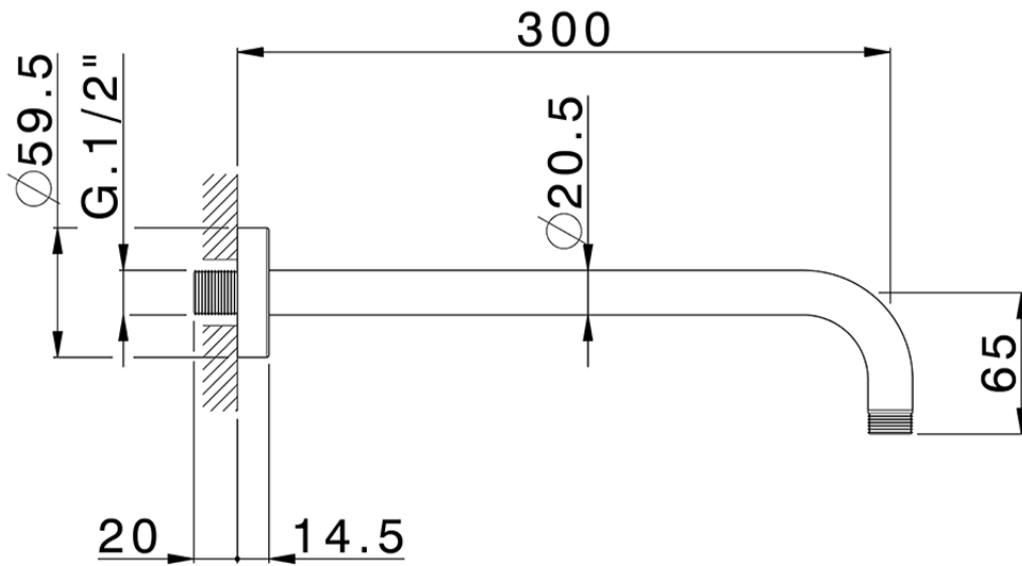

## Brazo ducha SHOWER\_SS013840

SS013840

<https://es.huberitalia.com/brazo-ducha-shower-ss013840>

2026-04-30