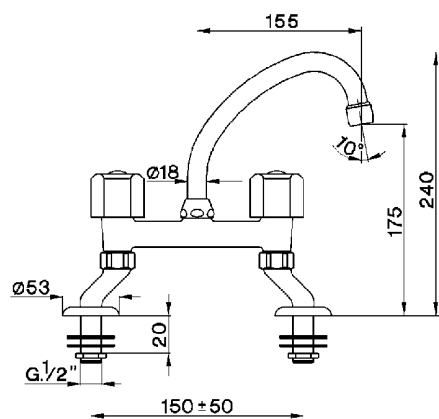

Lavabo 2 agujeros EVA_EV000720

MODELO **EV000720**

Lavabo 2 agujeros, sin desagüe automático, sin manetas, caño giratorio

ACABADOS DISPONIBLES

CARACTERÍSTICAS

2026-04-13