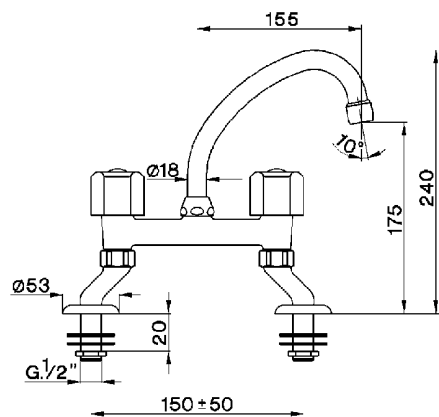

## Lavabo 2 agujeros EVA\_EV000720

MODELO **EV000720**

Lavabo 2 agujeros, sin desagüe automático, sin manetas, caño giratorio

ACABADOS DISPONIBLES

CARACTERÍSTICAS

2026-06-10