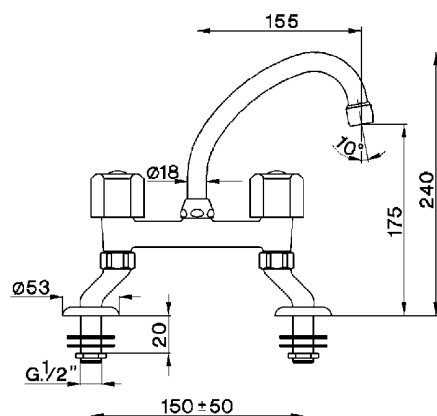

Lavabo 2 agujeros EVA_EV000720

MODELO **EV000720**

Lavabo 2 agujeros, sin desagüe automático, sin manetas, caño giratorio

ACABADOS DISPONIBLES

CARACTERÍSTICAS

2026-06-10