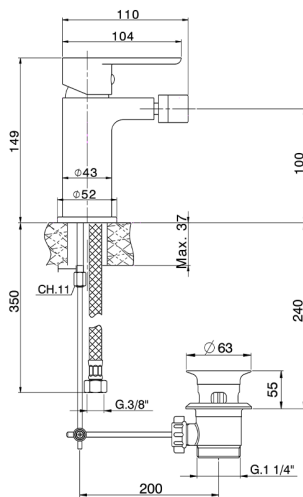

Bidé monomando SATURNO_SN000554

MODELO **SN000554**

Bidé monomando, con desagüe automático 1" 1/4, latiguillos acero G.3/8"

ACABADOS DISPONIBLES

21 21 Cromo

CARACTERÍSTICAS

Recambio Cartucho **ZZ99750000**

Cartucho Monomando 35 mm