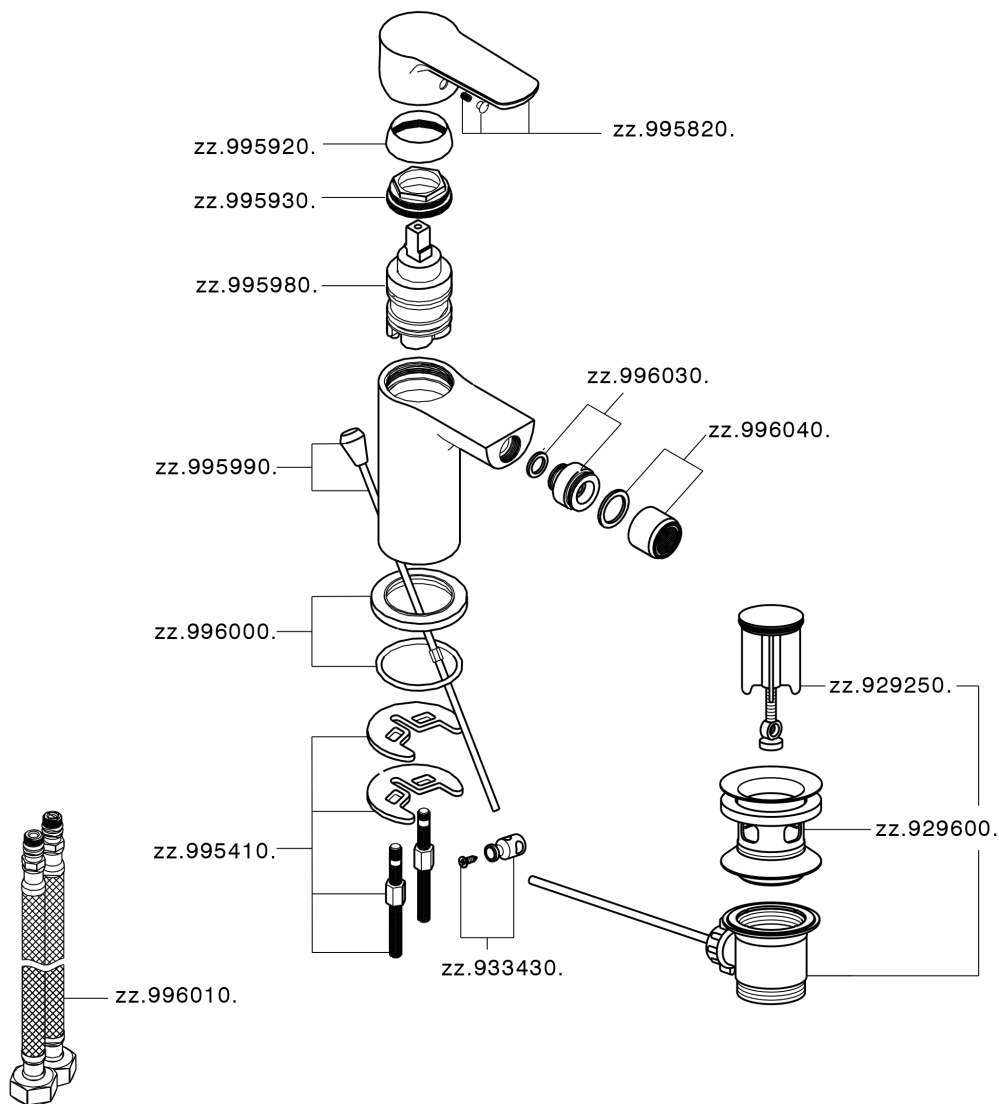

Bidé monomando SATURNO_SN000554

MODELO **SN000554**

Bidé monomando, con desagüe automático 1" 1/4, latiguillos acero G.3/8"

ACABADOS DISPONIBLES

21 21 Cromo

CARACTERÍSTICAS

Recambio Cartucho **ZZ99750000**

Cartucho Monomando 35 mm

Bidé monomando SATURNO_SN000554

SN000554

<https://es.huberitalia.com/bide-monomando-saturno-sn000554>

2026-04-30