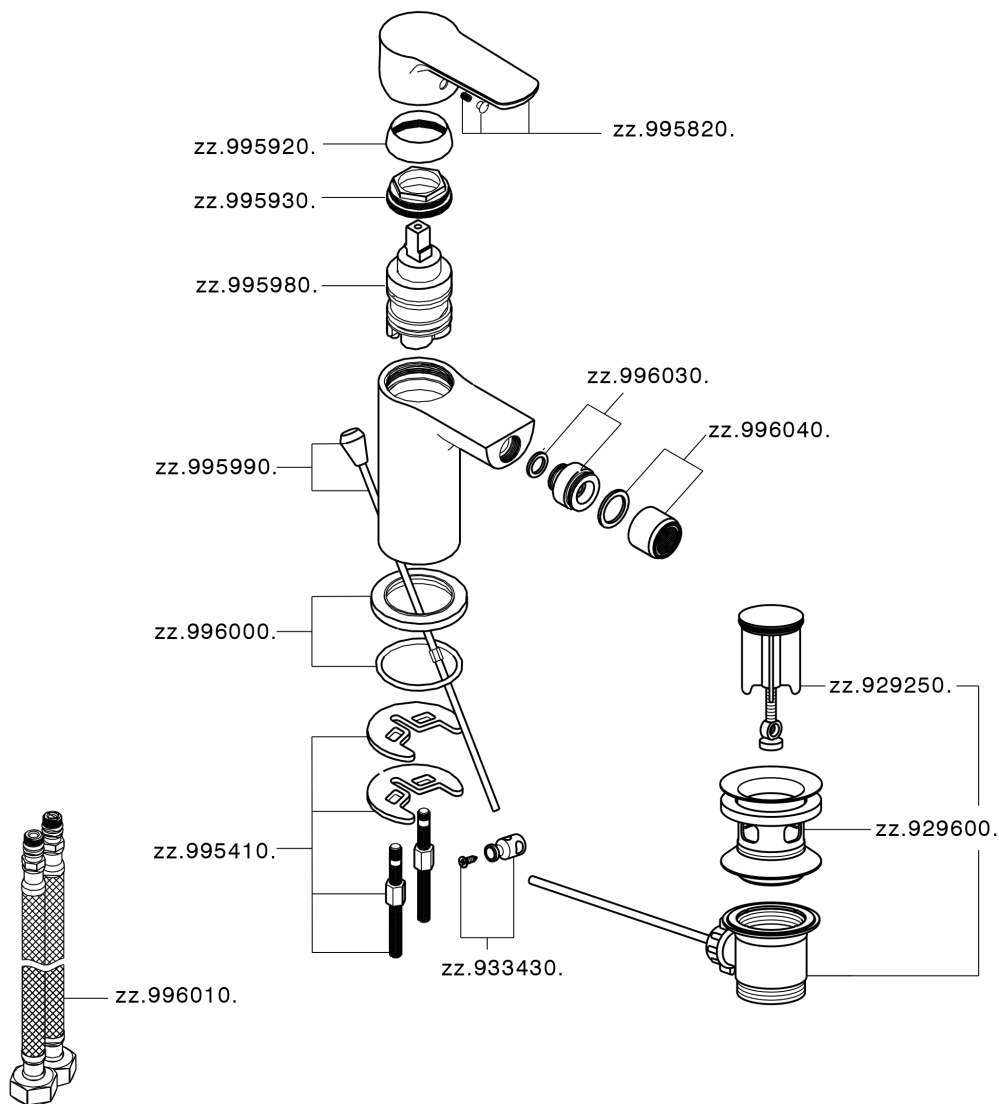

Bidé monomando SATURNO_SN000554

MODELO **SN000554**

Bidé monomando, con desagüe automático 1" 1/4, latiguillos acero G.3/8"

ACABADOS DISPONIBLES

21 21 Cromo

CARACTERÍSTICAS

Recambio Cartucho **ZZ99750000**

Cartucho Monomando 35 mm

Bidé monomando SATURNO_SN000554

SN000554

<https://es.huberitalia.com/bide-monomando-saturno-sn000554>

2026-06-10