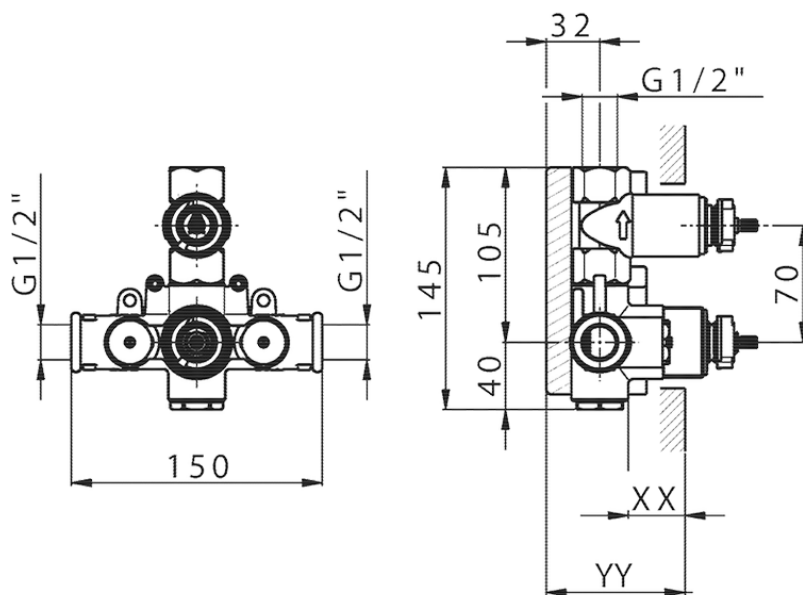

Parte externa termostático ducha emp. 1 salida THERMO_LY007300

LY007300

<https://es.huberitalia.com/parte-externa-termostatico-ducha-emp-1-salida-thermo-ly007300>

Piastra/Plate/Plaque/Platte/Placa

2-3mm: XX 25-40 YY 76-91

10 mm: XX 16-31 YY 65-80

ZB007301

<https://es.huberitalia.com/parte-empotrada-termostatico-ducha-1-salida-empotrado-zb007301>

2026-06-30