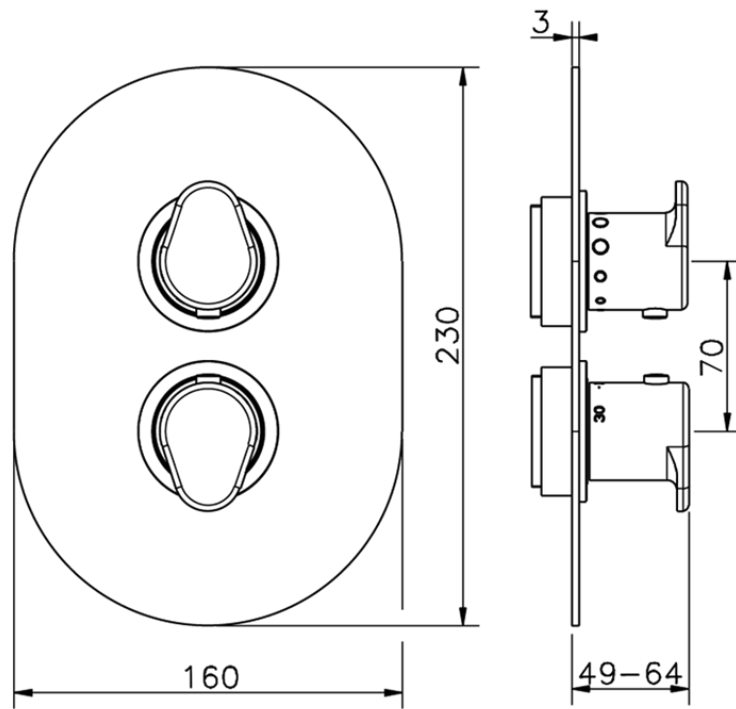

Parte externa termostático ducha emp. 1 salida THERMO_LY007300

LY007300

<https://es.huberitalia.com/parte-externa-termostatico-ducha-emp-1-salida-thermo-ly007300>

Piastra/Plate/Plaque/Platte/Placa

2-3mm: XX 25-40 YY 76-91

10 mm: XX 16-31 YY 65-80

ZB007301

<https://es.huberitalia.com/parte-empotrada-termostatico-ducha-1-salida-empotrado-zb007301>

2026-06-30