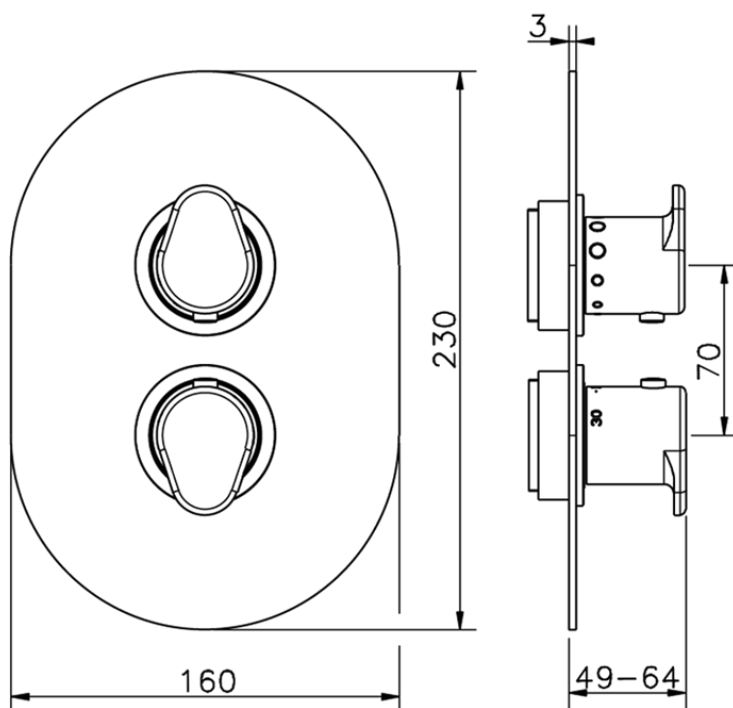

Parte externa termostático ducha emp. 1 salida THERMO_LY007300

LY007300

<https://es.huberitalia.com/parte-externa-termostatico-ducha-emp-1-salida-thermo-ly007300>

Piastra/Plate/Plaque/Platte/Placa

2-3mm: XX 25-40 YY 76-91

10 mm: XX 16-31 YY 65-80

ZB007301

<https://es.huberitalia.com/parte-empotrada-termostatico-ducha-1-salida-empotrado-zb007301>

2026-06-10