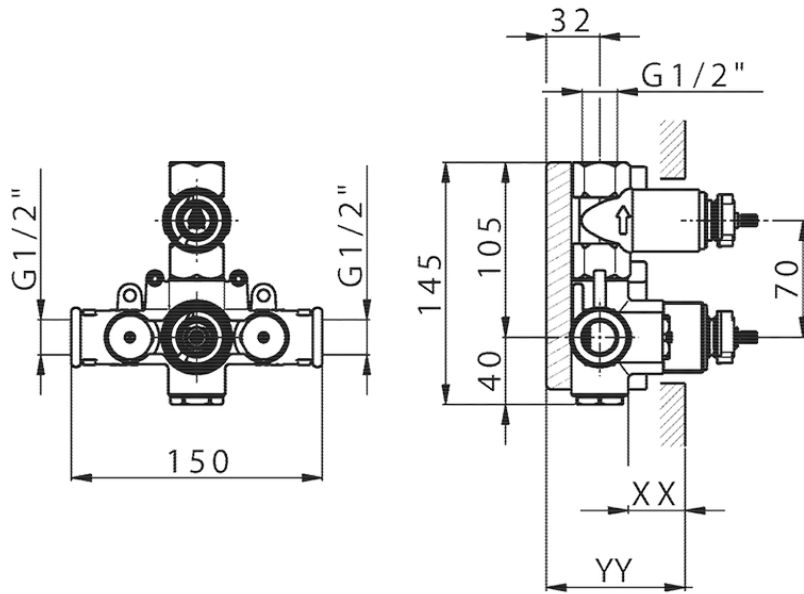

Parte externa termostático ducha emp. 1 salida THERMO_LY007300

LY007300

<https://es.huberitalia.com/parte-externa-termostatico-ducha-emp-1-salida-thermo-ly007300>

Piastra/Plate/Plaque/Platte/Placa

2-3mm: XX 25-40 YY 76-91

10 mm: XX 16-31 YY 65-80

ZB007301

<https://es.huberitalia.com/parte-empotrada-termostatico-ducha-1-salida-empotrado-zb007301>

2026-04-15