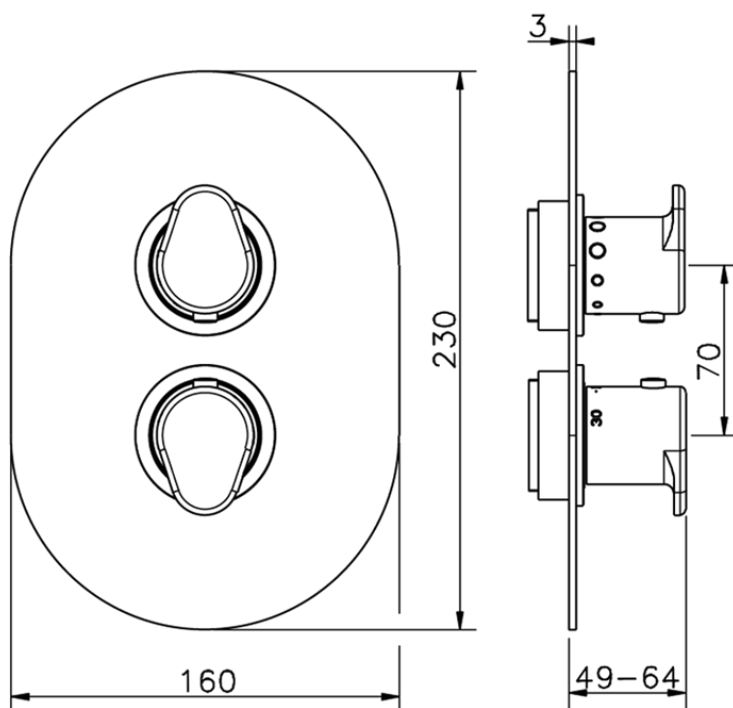

Parte externa termostático ducha emp. 1 salida THERMO_LY007300

LY007300

<https://es.huberitalia.com/parte-externa-termostatico-ducha-emp-1-salida-thermo-ly007300>

Piastra/Plate/Plaque/Platte/Placa

2-3mm: XX 25-40 YY 76-91

10 mm: XX 16-31 YY 65-80

ZB007301

<https://es.huberitalia.com/parte-empotrada-termostatico-ducha-1-salida-empotrado-zb007301>

2026-05-20