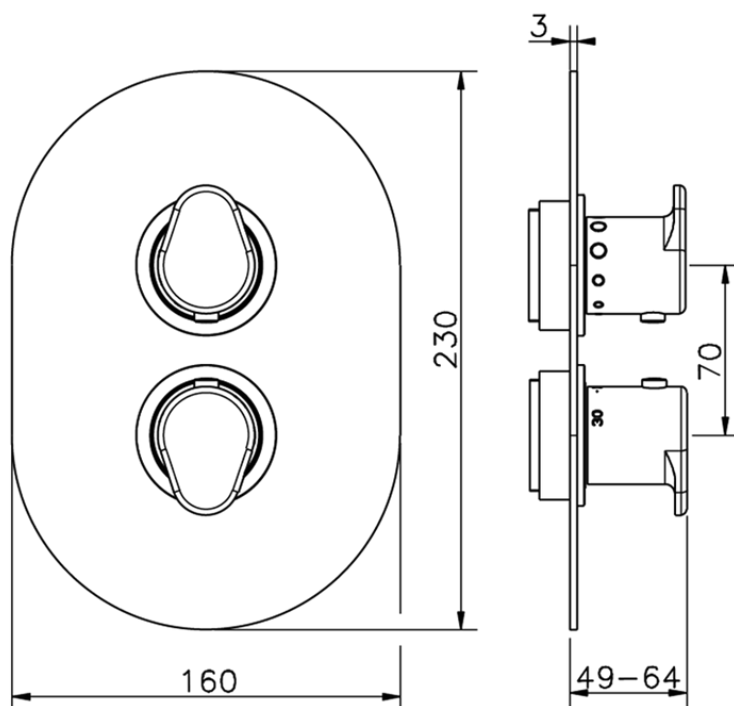

Parte externa termostático ducha emp. 1 salida THERMO_LY007300

LY007300

<https://es.huberitalia.com/parte-externa-termostatico-ducha-emp-1-salida-thermo-ly007300>

Piastra/Plate/Plaque/Platte/Placa

2-3mm: XX 25-40 YY 76-91

10 mm: XX 16-31 YY 65-80

ZB007301

<https://es.huberitalia.com/parte-empotrada-termostatico-ducha-1-salida-empotrado-zb007301>

2026-06-10