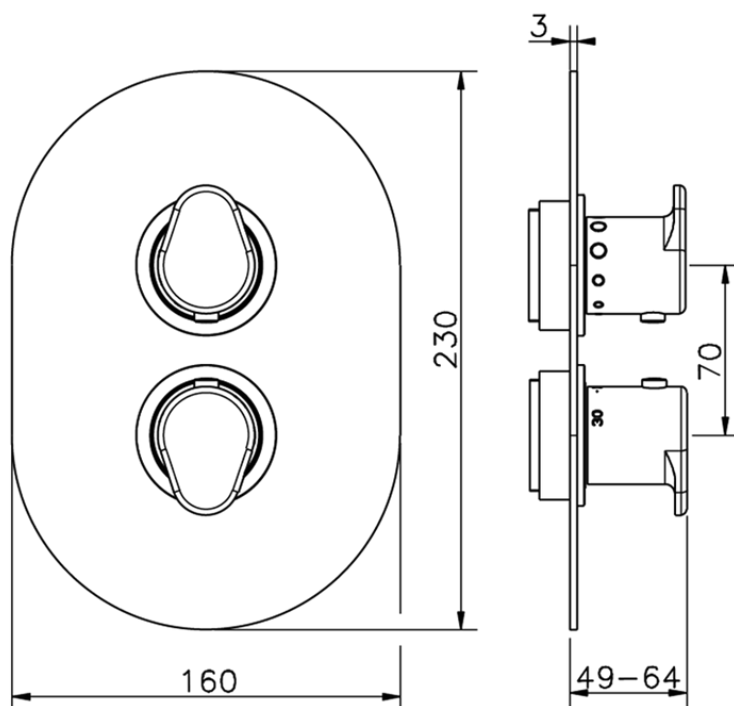

Parte externa termostático ducha emp. 1 salida THERMO_LY007300

LY007300

<https://es.huberitalia.com/parte-externa-termostatico-ducha-emp-1-salida-thermo-ly007300>

Piastra/Plate/Plaque/Platte/Placa

2-3mm: XX 25-40 YY 76-91

10 mm: XX 16-31 YY 65-80

ZB007301

<https://es.huberitalia.com/parte-empotrada-termostatico-ducha-1-salida-empotrado-zb007301>

2026-05-20