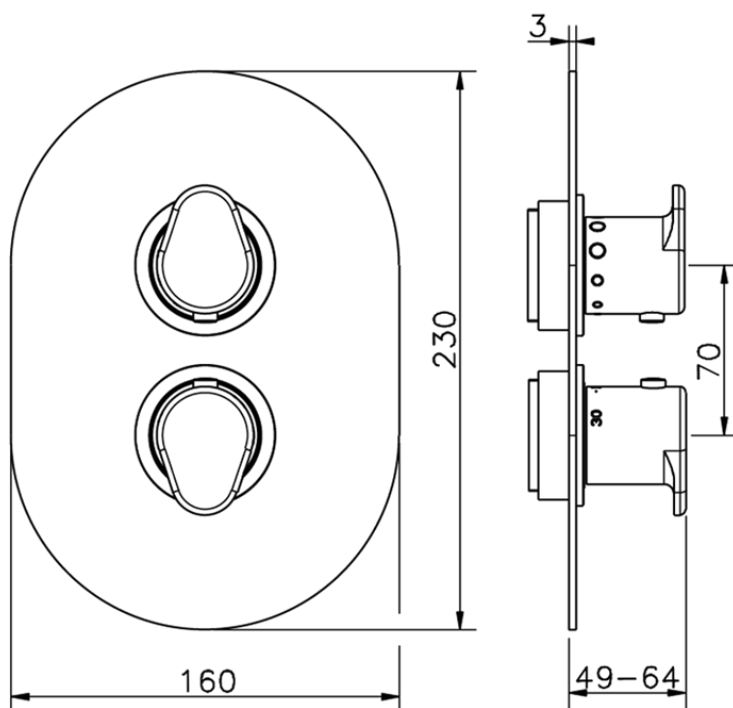

Parte externa termostático ducha emp. 1 salida THERMO_LY007300

LY007300

<https://es.huberitalia.com/parte-externa-termostatico-ducha-emp-1-salida-thermo-ly007300>

Piastra/Plate/Plaque/Platte/Placa

2-3mm: XX 25-40 YY 76-91

10 mm: XX 16-31 YY 65-80

ZB007301

<https://es.huberitalia.com/parte-empotrada-termostatico-ducha-1-salida-empotrado-zb007301>

2026-04-15