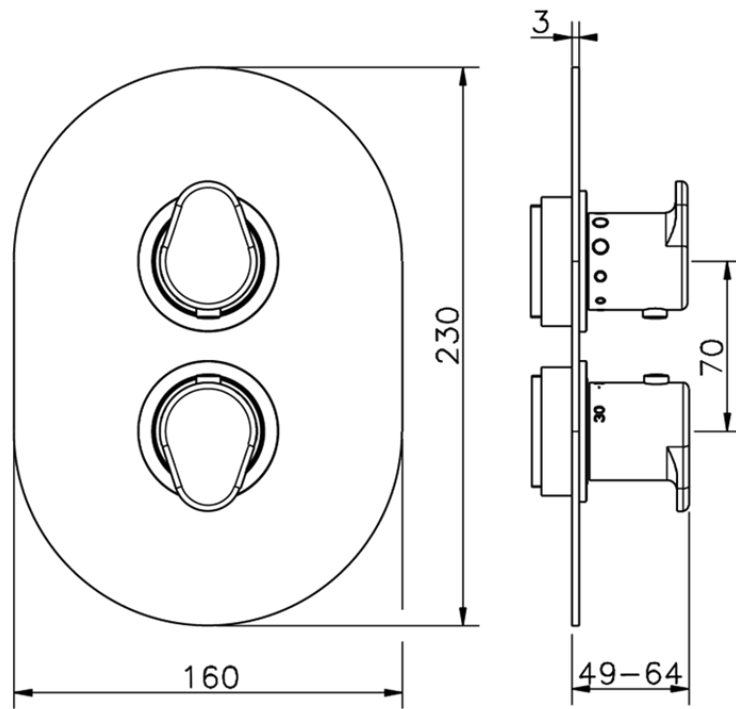

Parte externa termostático ducha emp. 1 salida THERMO_LY007300

LY007300

<https://es.huberitalia.com/parte-externa-termostatico-ducha-emp-1-salida-thermo-ly007300>

Piastra/Plate/Plaque/Platte/Placa

2-3mm: XX 25-40 YY 76-91

10 mm: XX 16-31 YY 65-80

ZB007301

<https://es.huberitalia.com/parte-empotrada-termostatico-ducha-1-salida-empotrado-zb007301>

2026-06-15