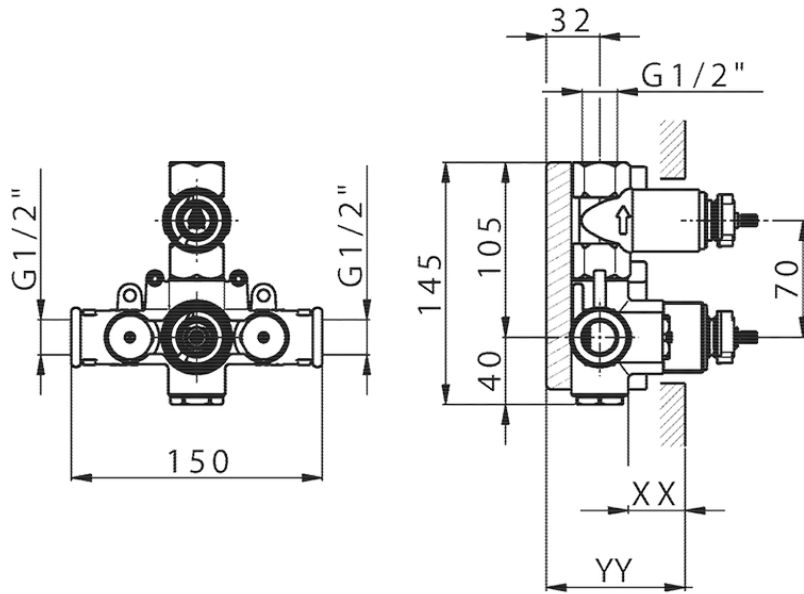

Parte externa termostático ducha emp. 1 salida THERMO_LY007300

LY007300

<https://es.huberitalia.com/parte-externa-termostatico-ducha-emp-1-salida-thermo-ly007300>

Piastra/Plate/Plaque/Platte/Placa

2-3mm: XX 25-40 YY 76-91

10 mm: XX 16-31 YY 65-80

ZB007301

<https://es.huberitalia.com/parte-empotrada-termostatico-ducha-1-salida-empotrado-zb007301>

2026-06-15