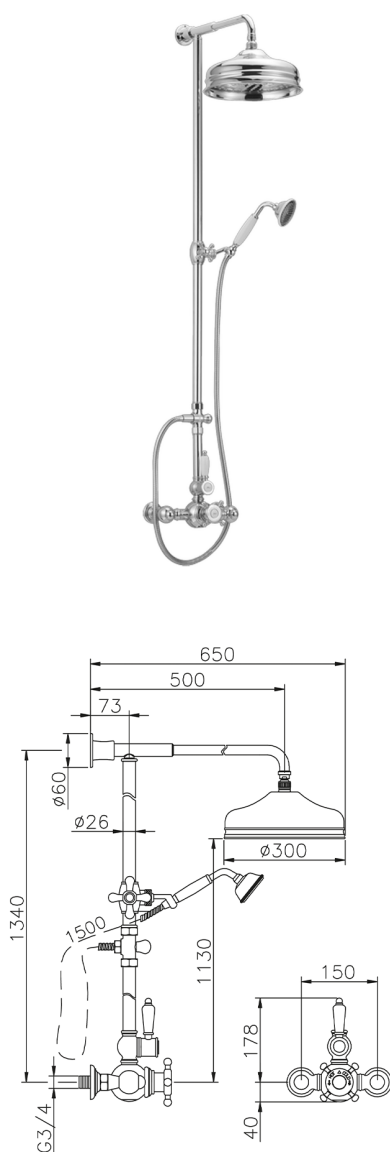

## Columna termostática ducha 2 funciones COLUMNS\_590.VN31H.

MODELO **590.VN31H.**

Columna termostática ducha 2 funciones, desviador 2 salidas, columna fija, soporte duchita corredero, duchita una función clásica Ø 78 mm de Latón, rociador redondo Ø 300 mm de Latón, flexible de Latón 150 cm

ACABADOS DISPONIBLES

-  **AC** AC Níquel Satinado Cepillado
-  **AG** AG Oro Viejo
-  **BA** BA Bronce Viejo
-  **CR** CR Cromo
-  **2W** 2W Oro Cepillado

CARACTERÍSTICAS

Recambio Cartucho **24.04A.PP**

**Cartucho Termostático Plus P 8X20**