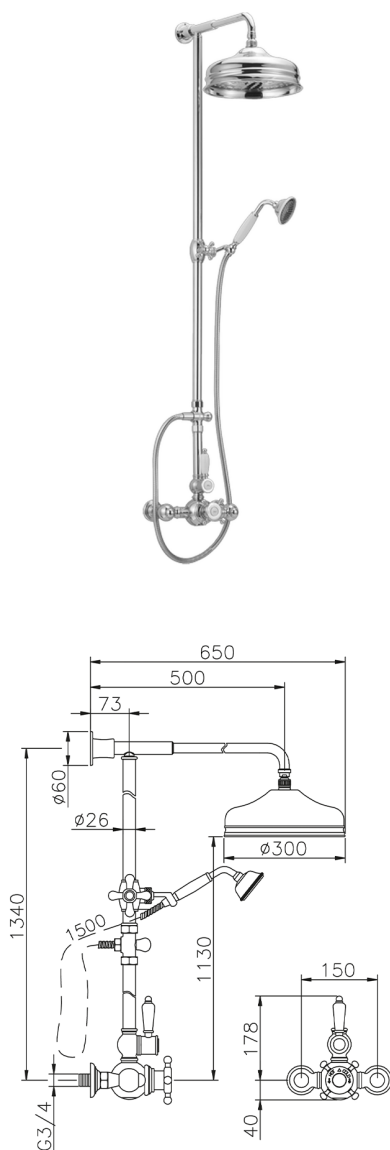

Columna termostática ducha 2 funciones COLUMNS_590.VN31H.

MODELO **590.VN31H.**

Columna termostática ducha 2 funciones, desviador 2 salidas, columna fija, soporte duchita corredero, duchita una función clásica Ø 78 mm de Latón, rociador redondo Ø 300 mm de Latón, flexible de Latón 150 cm

ACABADOS DISPONIBLES

-  **AC** AC Níquel Satinado Cepillado
-  **AG** AG Oro Viejo
-  **BA** BA Bronce Viejo
-  **CR** CR Cromo
-  **2W** 2W Oro Cepillado

CARACTERÍSTICAS

Recambio Cartucho **24.04A.PP**

Cartucho Termostático Plus P 8X20