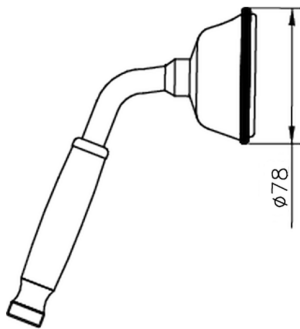

Duchita Victorian SHOWER_05.DO.04H.

MODELO **05.DO.04H.**

Duchita Victorian, una función Ø 78 mm de Latón

ACABADOS DISPONIBLES

AG AG Oro Viejo

BA BA Bronce Viejo

CR CR Cromo

2W 2W Oro Cepillado

CARACTERÍSTICAS

2025-03-16