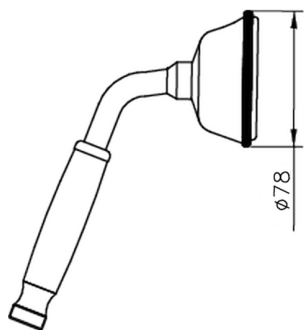

## Duchita Victorian SHOWER\_05.DO.04H.

MODELO **05.DO.04H.**

Duchita Victorian, una función Ø 78 mm de Latón

ACABADOS DISPONIBLES

**AG** AG Oro Viejo

**BA** BA Bronce Viejo

**CR** CR Cromo

**2W** 2W Oro Cepillado