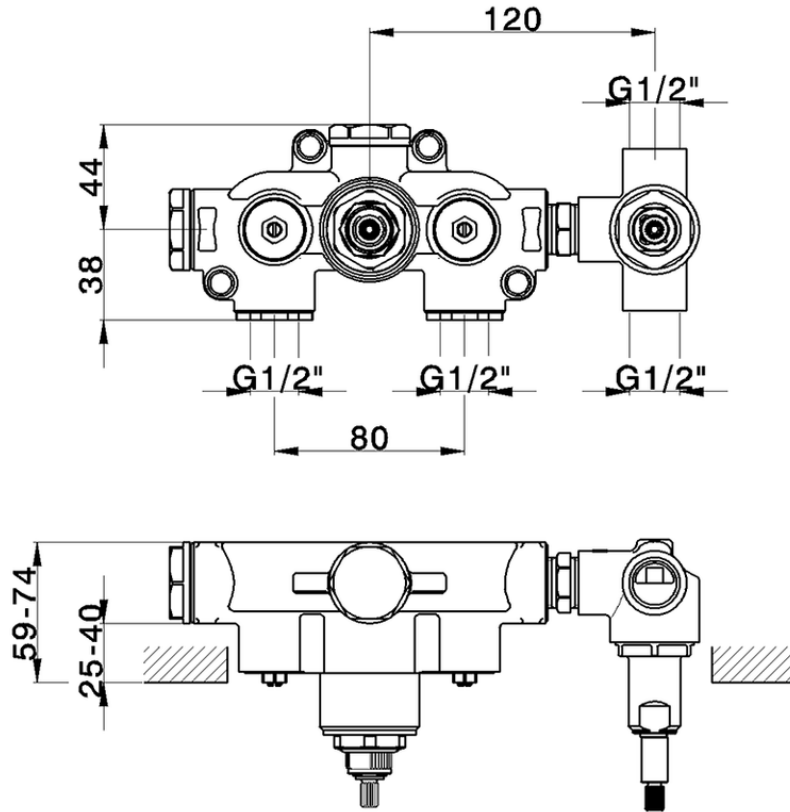

Parte empotrada termostático ducha 2 salidas EMPOTRADO_ZB019140

ZB019140

<https://es.huberitalia.com/parte-empotrada-termostatico-ducha-2-salidas-empotrado-zb019140>

2026-04-30