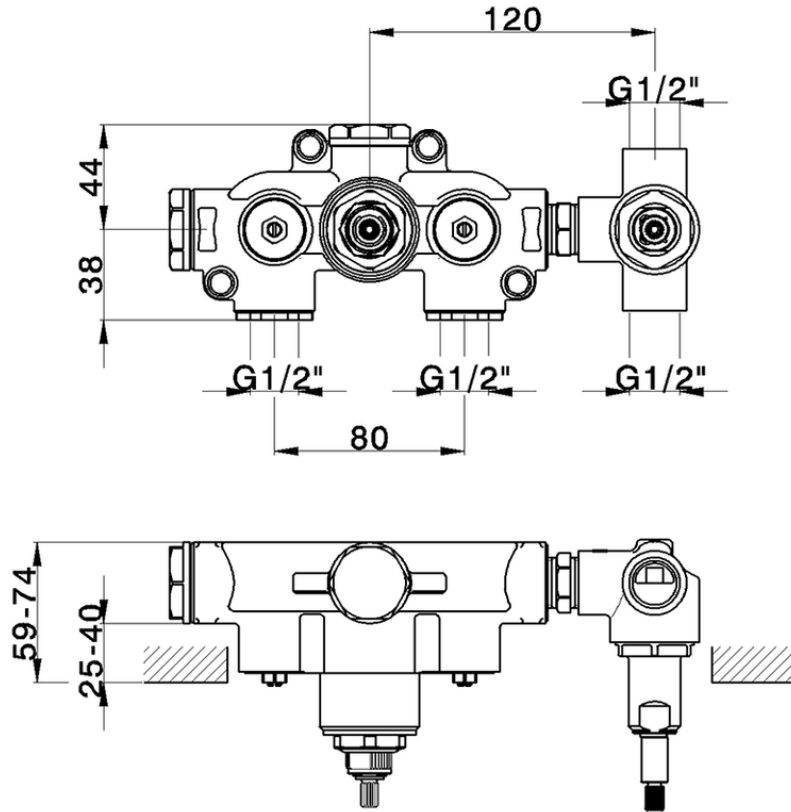

Parte empotrada termostático ducha 2 salidas EMPOTRADO_ZB019140

ZB019140

<https://es.huberitalia.com/parte-empotrada-termostatico-ducha-2-salidas-empotrado-zb019140>

2026-06-15