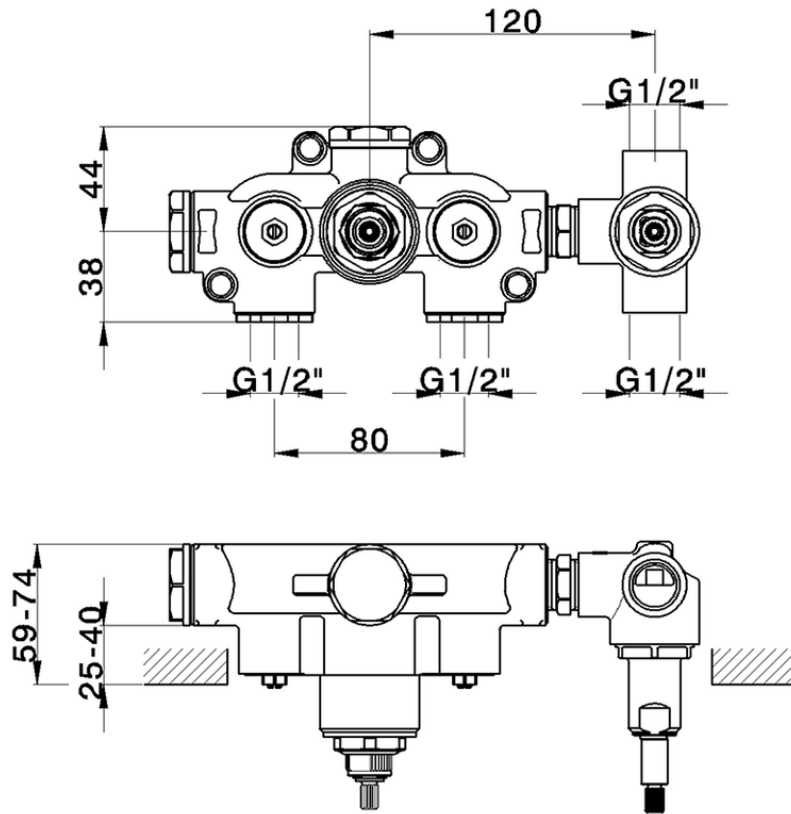

Parte empotrada termostático ducha 2 salidas EMPOTRADO_ZB019140

ZB019140

<https://es.huberitalia.com/parte-empotrada-termostatico-ducha-2-salidas-empotrado-zb019140>

2026-04-09