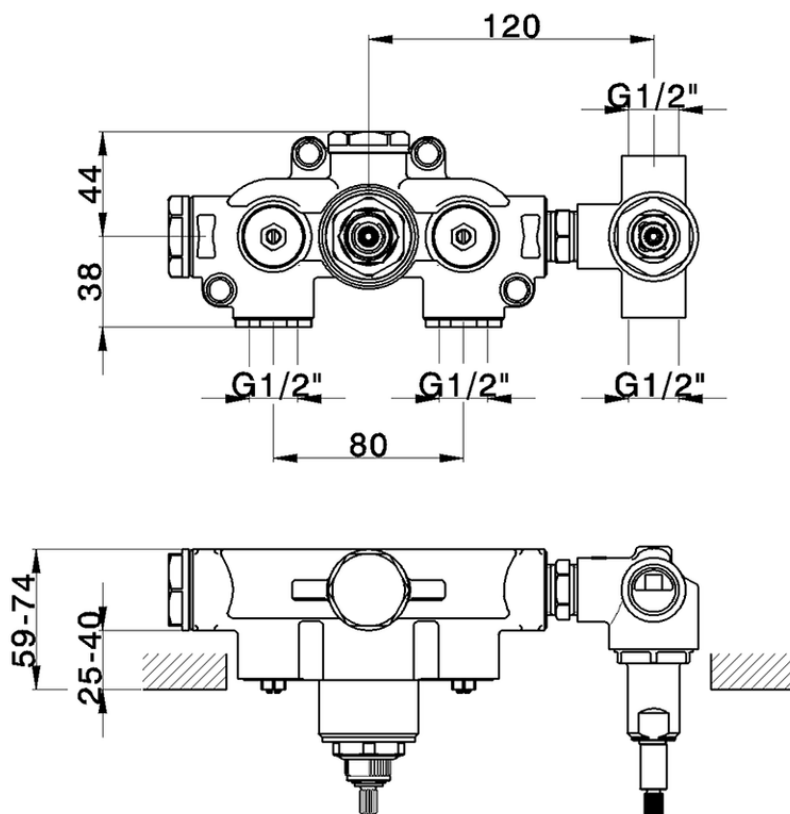

Parte empotrada termostático ducha 2 salidas EMPOTRADO_ZB019140

ZB019140

<https://es.huberitalia.com/parte-empotrada-termostatico-ducha-2-salidas-empotrado-zb019140>

2026-05-21