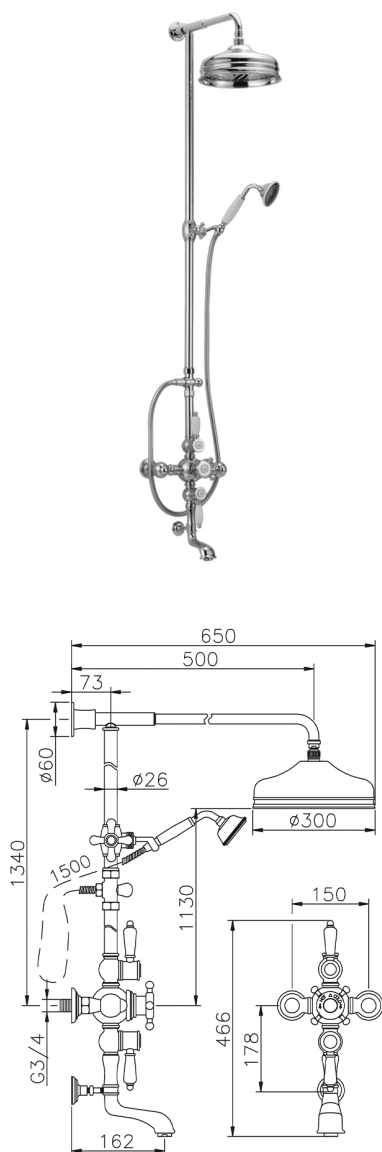

Columna termostática bañera 3 funciones COLUMNS_592.VN31H.

MODELO **592.VN31H.**

Columna termostática bañera 3 funciones,desviador 2 salidas,columna fija,2 llaves de paso,soporte duchita corredero,duchita una posición Clásica Ø 78 mm de Latón,rociador redondo Ø 300 mm de Latón,flexible de Latón 150 cm

ACABADOS DISPONIBLES

-  **AC** AC Níquel Satinado Cepillado
-  **AG** AG Oro Viejo
-  **BA** BA Bronce Viejo
-  **CR** CR Cromo

CARACTERÍSTICAS

Recambio Cartucho **24.04A.PP**

Cartucho Termostático Plus P 8X20