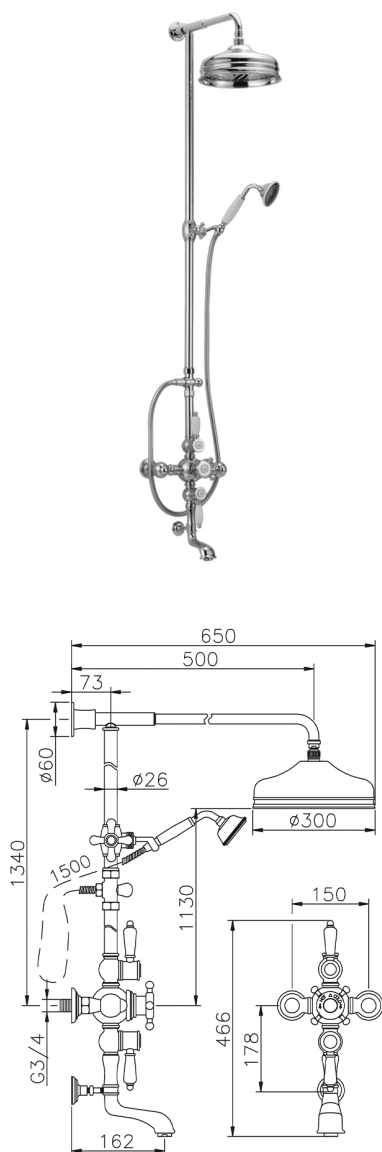

## Columna termostática bañera 3 funciones COLUMNS\_592.VN31H.

MODELO **592.VN31H.**

Columna termostática bañera 3 funciones,desviador 2 salidas,columna fija,2 llaves de paso,soporte duchita corredero,duchita una posición Clásica Ø 78 mm de Latón,rociador redondo Ø 300 mm de Latón,flexible de Latón 150 cm

ACABADOS DISPONIBLES

-  **AC** AC Níquel Satinado Cepillado
-  **AG** AG Oro Viejo
-  **BA** BA Bronce Viejo
-  **CR** CR Cromo

CARACTERÍSTICAS

Recambio Cartucho **24.04A.PP**

**Cartucho Termostático Plus P 8X20**