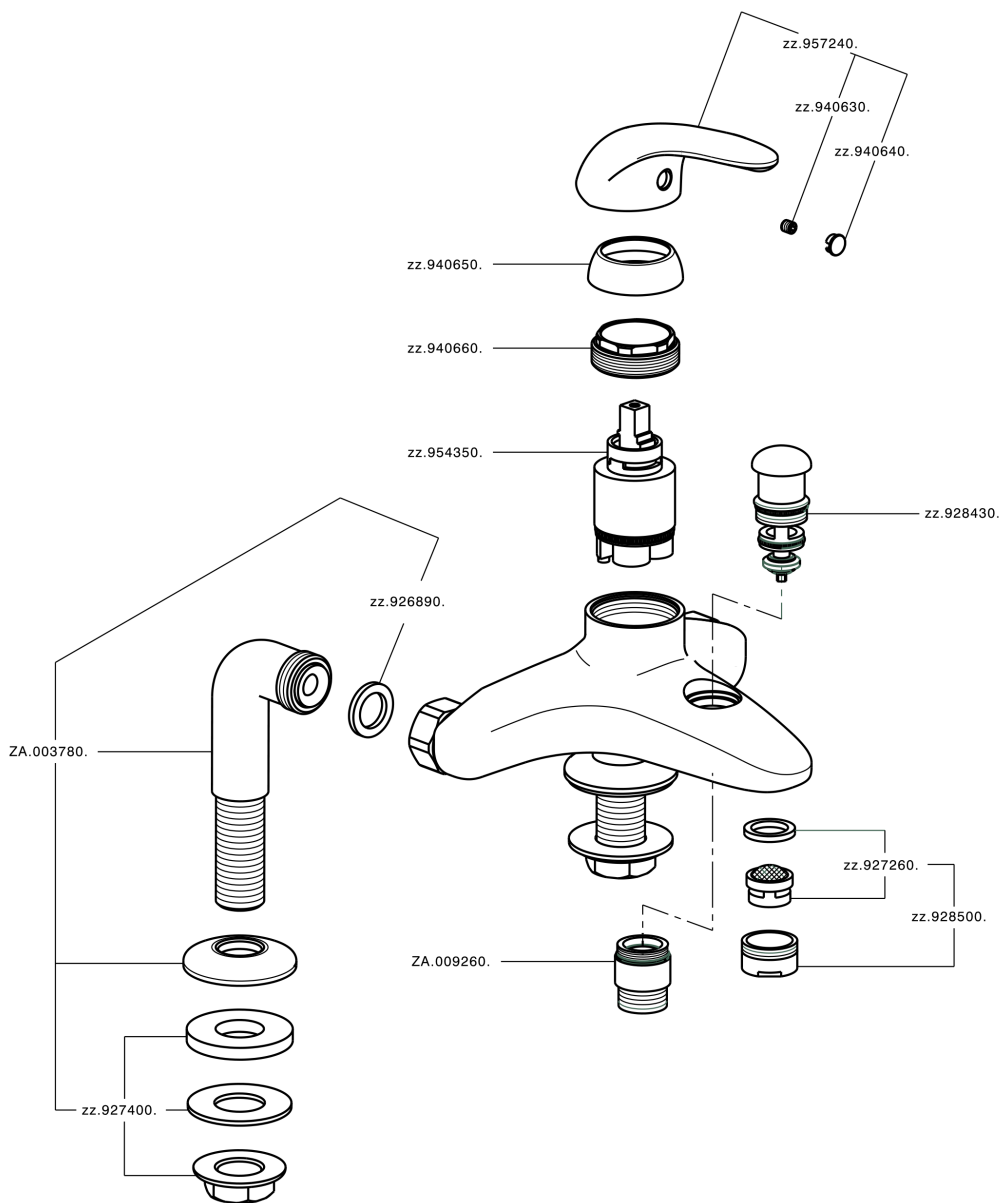

## Bañera monomando NORMA\_NM000083

MODELO **NM000083**

Bañera monomando, sin conjunto ducha, conexión para flexible 1/2" M

ACABADOS DISPONIBLES

CARACTERÍSTICAS

Recambio Cartucho **ZZ94034000**

**Cartucho Monomando 35 mm**

## Bañera monomando NORMA\_NM000083

NM000083

<https://es.huberitalia.com/banera-monomando-norma-nm000083>

2026-04-11