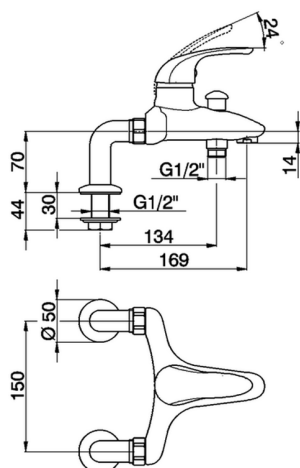

## Bañera monomando NORMA\_NM000083

MODELO **NM000083**

Bañera monomando, sin conjunto ducha, conexión para flexible 1/2" M

ACABADOS DISPONIBLES

CARACTERÍSTICAS

Recambio Cartucho **ZZ94034000**

**Cartucho Monomando 35 mm**