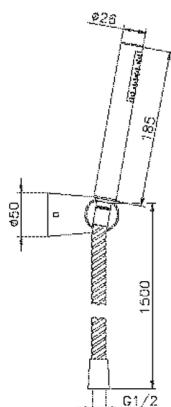

MODELO **63.22H.**

Conjunto ducha con duplex Kyoto, soporte duchita articulado mural, duchita una función minimalista Ø 26 mm, flexible PVC 150 cm

ACABADOS DISPONIBLES

CR CR Cromo

CARACTERÍSTICAS