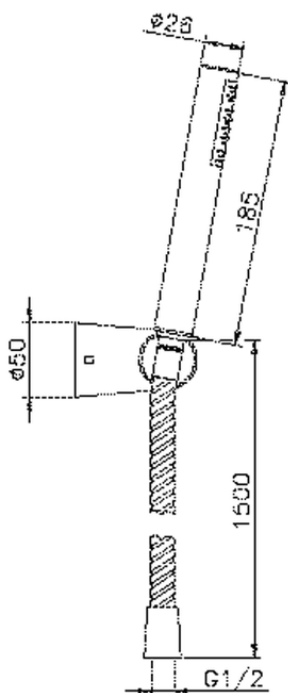

Conjunto ducha con duplex Kyoto SHOWER_63.22H.

63.22H.

<https://es.huberitalia.com/conjunto-ducha-con-duplex-kyoto-shower-63-22h>

2026-06-13