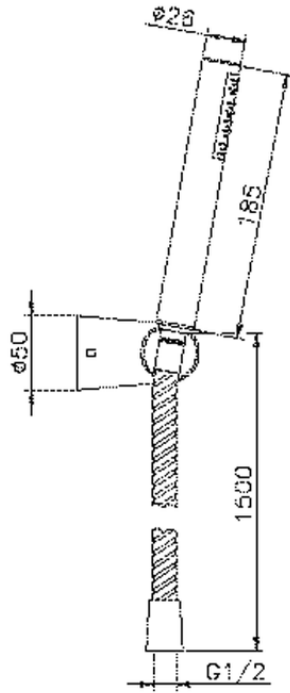

## Conjunto ducha con duplex Kyoto SHOWER\_63.22H.

63.22H.

<https://es.huberitalia.com/conjunto-ducha-con-duplex-kyoto-shower-63-22h>

2026-05-20