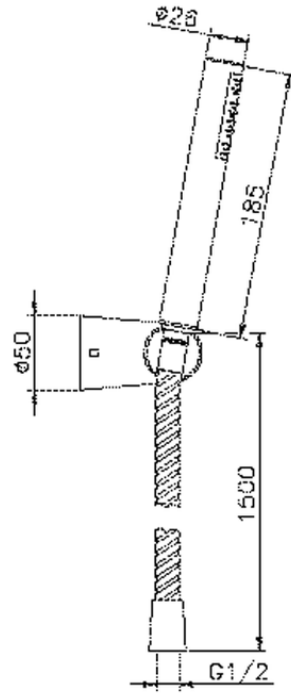

Conjunto ducha con duplex Kyoto SHOWER_63.22H.

63.22H.

<https://es.huberitalia.com/conjunto-ducha-con-duplex-kyoto-shower-63-22h>

2026-04-29