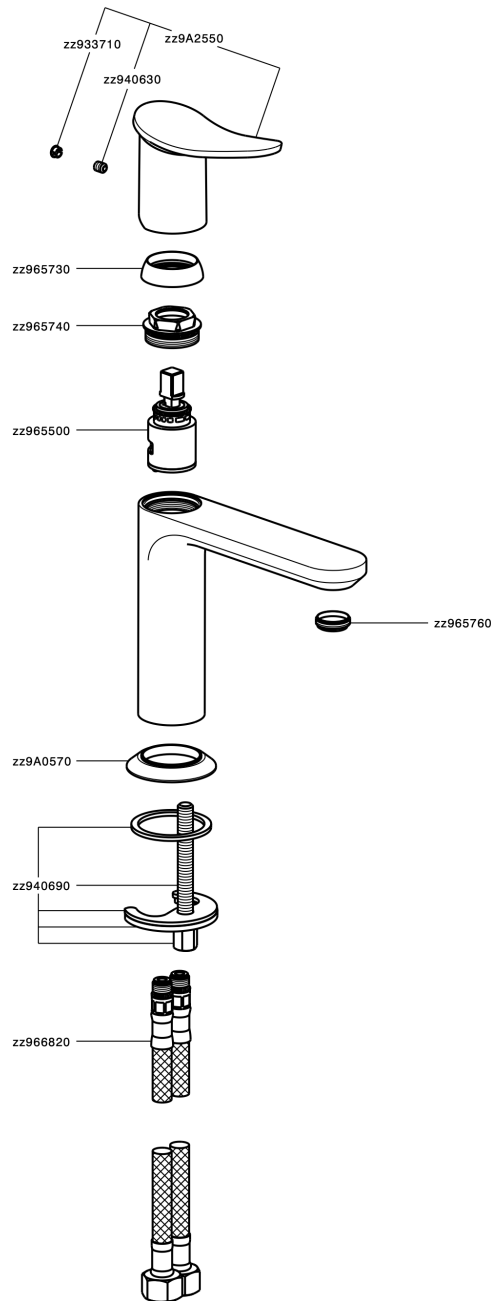

## Lavabo monomando HARLOCK\_HK000544

MODELO **HK000544**

Lavabo monomando, sin desagüe automático, latiguillos acero G.3/8"

ACABADOS DISPONIBLES

-  **21** 21 Cromo
-  **2P** 2P Oro rosa
-  **2Q** 2Q Black Titanium
-  **40** 40 Negro Mate
-  **4Q** 4Q Blanco Mate
-  **6T** 6T Cromo/Negro Mate

CARACTERÍSTICAS

Recambio Cartucho **ZZ96550000**

**Cartucho Monomando 25 mm**

## Lavabo monomando HARLOCK\_HK000544

HK000544

<https://es.huberitalia.com/lavabo-monomando-harlock-hk000544>

2026-04-30