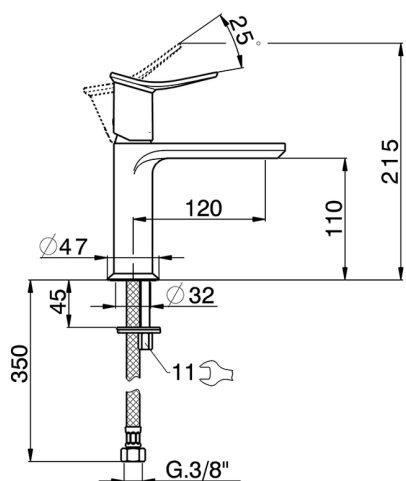

## Lavabo monomando HARLOCK\_HK000544

MODELO **HK000544**

Lavabo monomando, sin desagüe automático, latiguillos acero G.3/8"

ACABADOS DISPONIBLES

-  **21** 21 Cromo
-  **2P** 2P Oro rosa
-  **2Q** 2Q Black Titanium
-  **40** 40 Negro Mate
-  **4Q** 4Q Blanco Mate
-  **6T** 6T Cromo/Negro Mate

CARACTERÍSTICAS

Recambio Cartucho **ZZ96550000**

**Cartucho Monomando 25 mm**