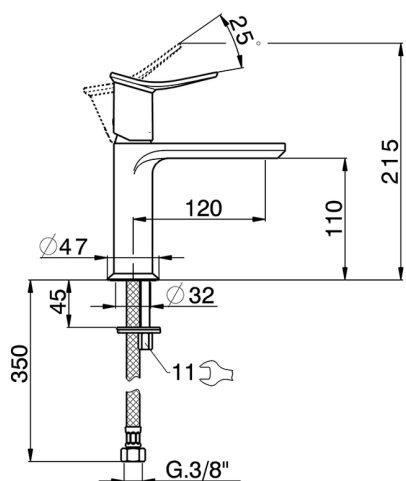

Lavabo monomando HARLOCK_HK000544

MODELO **HK000544**

Lavabo monomando, sin desagüe automático, latiguillos acero G.3/8"

ACABADOS DISPONIBLES

-  **21** 21 Cromo
-  **2P** 2P Oro rosa
-  **2Q** 2Q Black Titanium
-  **40** 40 Negro Mate
-  **4Q** 4Q Blanco Mate
-  **6T** 6T Cromo/Negro Mate

CARACTERÍSTICAS

Recambio Cartucho **ZZ96550000**

Cartucho Monomando 25 mm

Lavabo monomando HARLOCK_HK000544

HK000544

<https://es.huberitalia.com/lavabo-monomando-harlock-hk000544>

2026-06-15