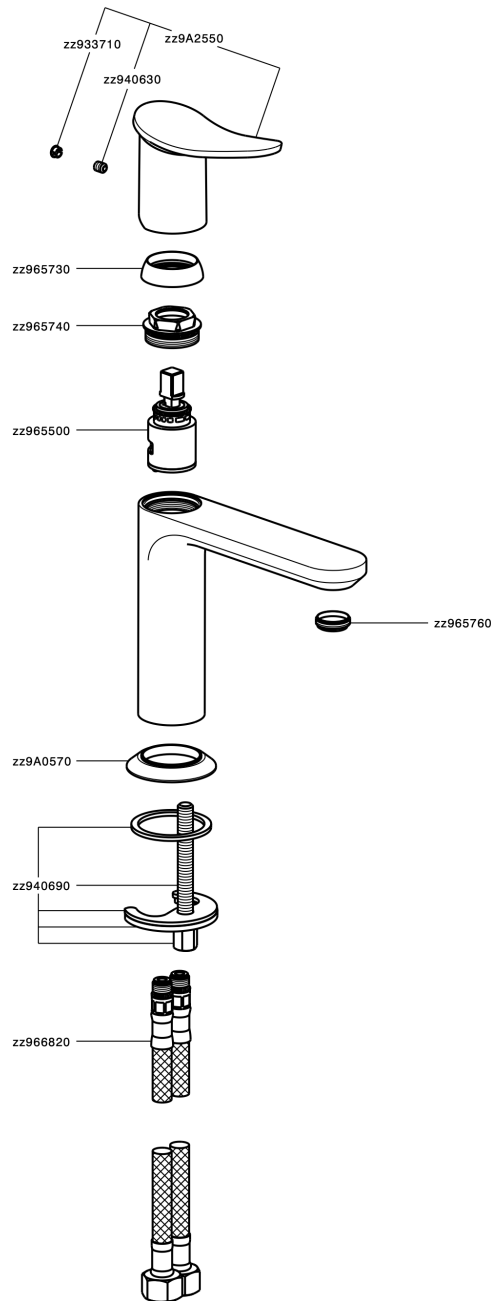

Lavabo monomando HARLOCK_HK000544

MODELO **HK000544**

Lavabo monomando, sin desagüe automático, latiguillos acero G.3/8"

ACABADOS DISPONIBLES

-  **21** 21 Cromo
-  **2P** 2P Oro rosa
-  **2Q** 2Q Black Titanium
-  **40** 40 Negro Mate
-  **4Q** 4Q Blanco Mate
-  **6T** 6T Cromo/Negro Mate

CARACTERÍSTICAS

Recambio Cartucho **ZZ96550000**

Cartucho Monomando 25 mm

Lavabo monomando HARLOCK_HK000544

HK000544

<https://es.huberitalia.com/lavabo-monomando-harlock-hk000544>

2026-06-15