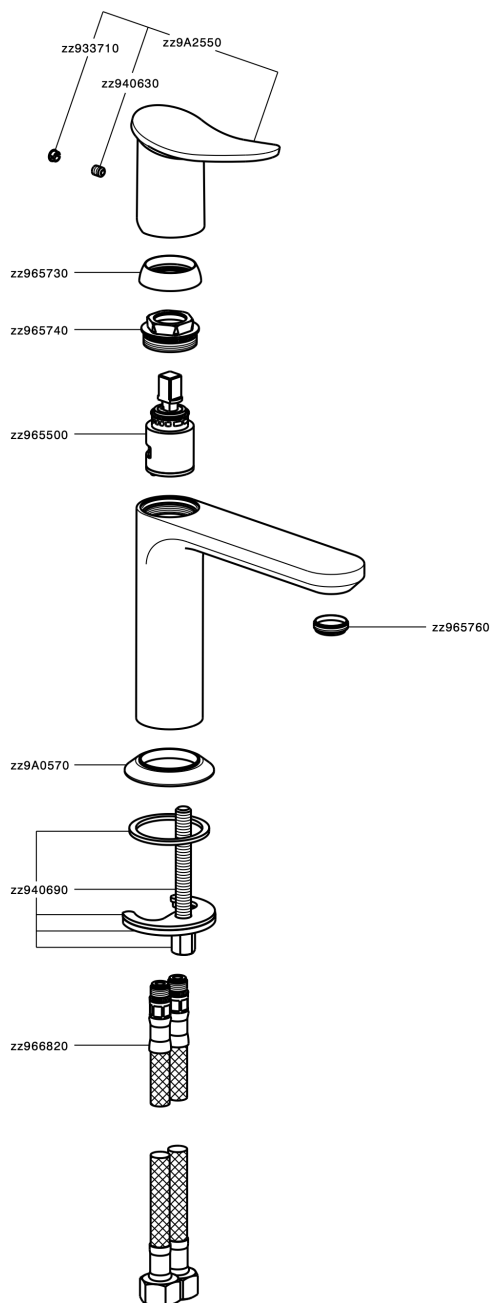

## Lavabo monomando HARLOCK\_HK000544

MODELO **HK000544**

Lavabo monomando, sin desagüe automático, latiguillos acero G.3/8"

### CARACTERÍSTICAS

Recambio Cartucho **ZZ96550000**

**Cartucho Monomando 25 mm**

## Lavabo monomando HARLOCK\_HK000544

HK000544

<https://es.huberitalia.com/lavabo-monomando-harlock-hk000544>

2026-06-10