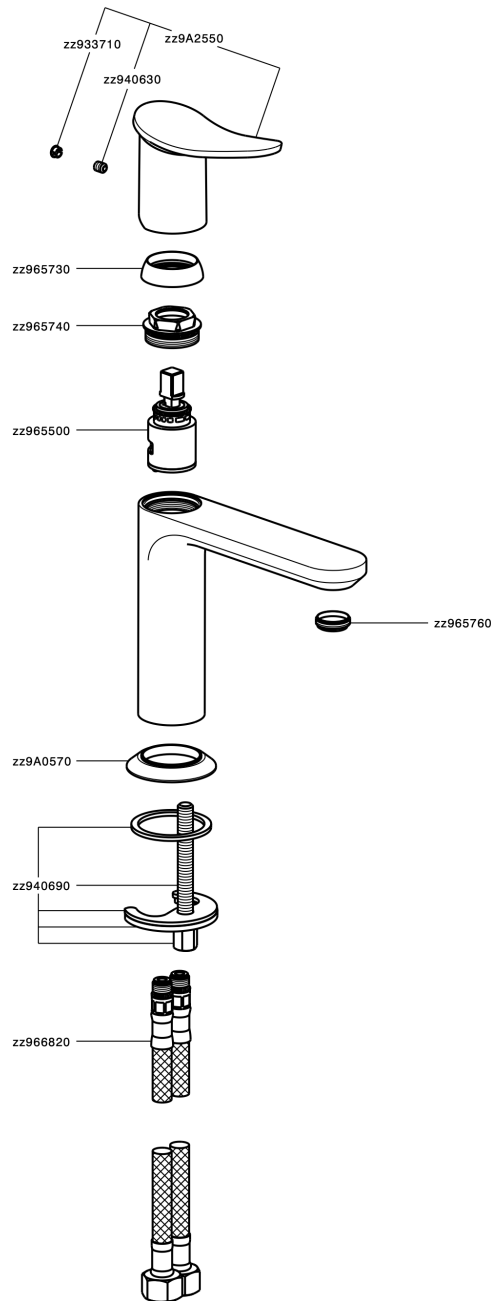

## Lavabo monomando HARLOCK\_HK000544

MODELO **HK000544**

Lavabo monomando, sin desagüe automático, latiguillos acero G.3/8"

ACABADOS DISPONIBLES

-  **21** 21 Cromo
-  **2P** 2P Oro rosa
-  **2Q** 2Q Black Titanium
-  **40** 40 Negro Mate
-  **4Q** 4Q Blanco Mate
-  **6T** 6T Cromo/Negro Mate

CARACTERÍSTICAS

Recambio Cartucho **ZZ96550000**

**Cartucho Monomando 25 mm**

## Lavabo monomando HARLOCK\_HK000544

HK000544

<https://es.huberitalia.com/lavabo-monomando-harlock-hk000544>

2026-06-15