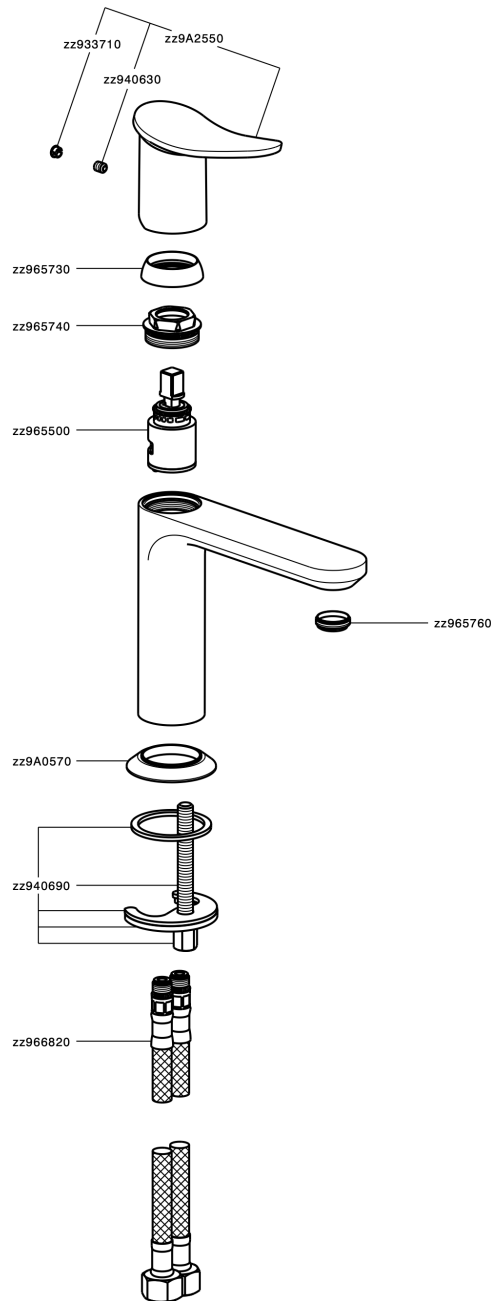

Lavabo monomando HARLOCK_HK000544

MODELO **HK000544**

Lavabo monomando, sin desagüe automático, latiguillos acero G.3/8"

ACABADOS DISPONIBLES

-  **21** 21 Cromo
-  **2P** 2P Oro rosa
-  **2Q** 2Q Black Titanium
-  **40** 40 Negro Mate
-  **4Q** 4Q Blanco Mate
-  **6T** 6T Cromo/Negro Mate

CARACTERÍSTICAS

Recambio Cartucho **ZZ96550000**

Cartucho Monomando 25 mm

Lavabo monomando HARLOCK_HK000544

HK000544

<https://es.huberitalia.com/lavabo-monomando-harlock-hk000544>

2026-05-20