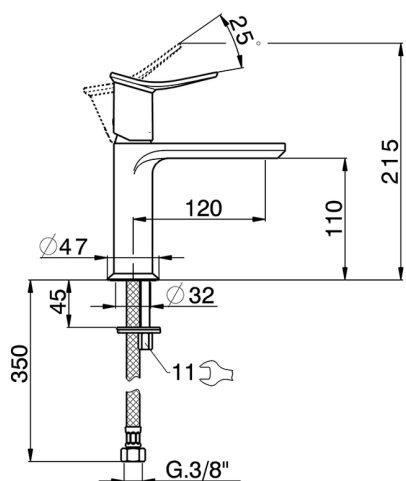

Lavabo monomando HARLOCK_HK000544

MODELO **HK000544**

Lavabo monomando, sin desagüe automático, latiguillos acero G.3/8"

ACABADOS DISPONIBLES

-  **21** 21 Cromo
-  **2P** 2P Oro rosa
-  **2Q** 2Q Black Titanium
-  **40** 40 Negro Mate
-  **4Q** 4Q Blanco Mate
-  **6T** 6T Cromo/Negro Mate

CARACTERÍSTICAS

Recambio Cartucho **ZZ96550000**

Cartucho Monomando 25 mm

Lavabo monomando HARLOCK_HK000544

HK000544

<https://es.huberitalia.com/lavabo-monomando-harlock-hk000544>

2026-05-20