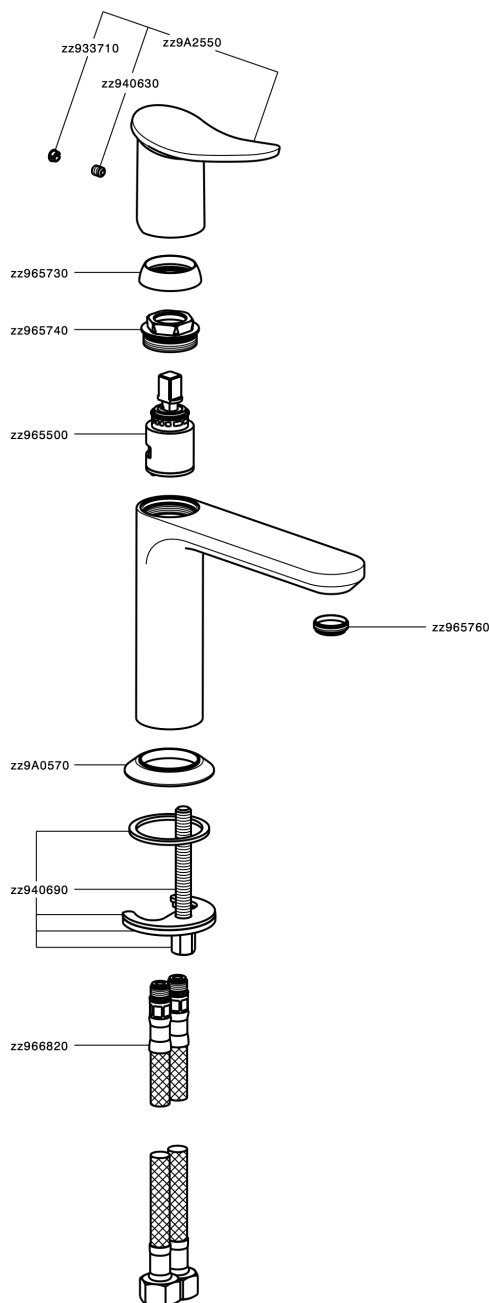

## Lavabo monomando HARLOCK\_HK000544

MODELO **HK000544**

Lavabo monomando, sin desagüe automático, latiguillos acero G.3/8"

### ACABADOS DISPONIBLES

-  **21** 21 Cromo
-  **2P** 2P Oro rosa
-  **2Q** 2Q Black Titanium
-  **40** 40 Negro Mate
-  **4Q** 4Q Blanco Mate
-  **6T** 6T Cromo/Negro Mate

### CARACTERÍSTICAS

Recambio Cartucho **ZZ96550000**

**Cartucho Monomando 25 mm**

## Lavabo monomando HARLOCK\_HK000544

HK000544

<https://es.huberitalia.com/lavabo-monomando-harlock-hk000544>

2026-04-29