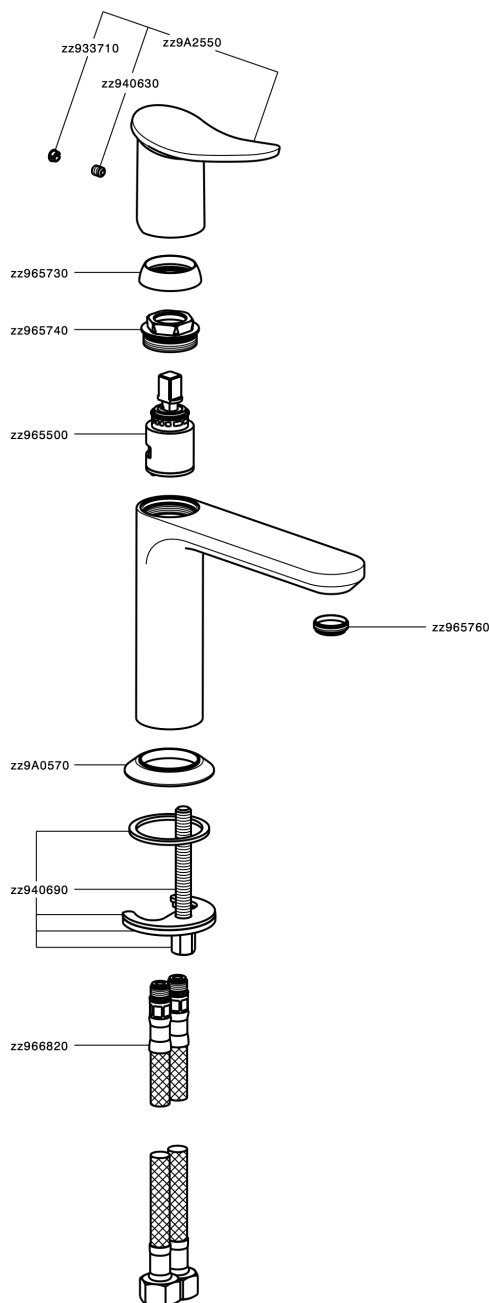

Lavabo monomando HARLOCK_HK000544

HK000544

<https://es.huberitalia.com/lavabo-monomando-harlock-hk000544>

2026-04-29