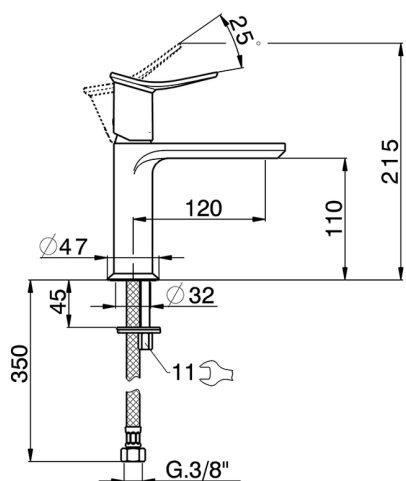

Lavabo monomando HARLOCK_HK000544

MODELO **HK000544**

Lavabo monomando, sin desagüe automático, latiguillos acero G.3/8"

ACABADOS DISPONIBLES

-  **21** 21 Cromo
-  **2P** 2P Oro rosa
-  **2Q** 2Q Black Titanium
-  **40** 40 Negro Mate
-  **4Q** 4Q Blanco Mate
-  **6T** 6T Cromo/Negro Mate

CARACTERÍSTICAS

Recambio Cartucho **ZZ96550000**

Cartucho Monomando 25 mm

Lavabo monomando HARLOCK_HK000544

HK000544

<https://es.huberitalia.com/lavabo-monomando-harlock-hk000544>

2026-04-30