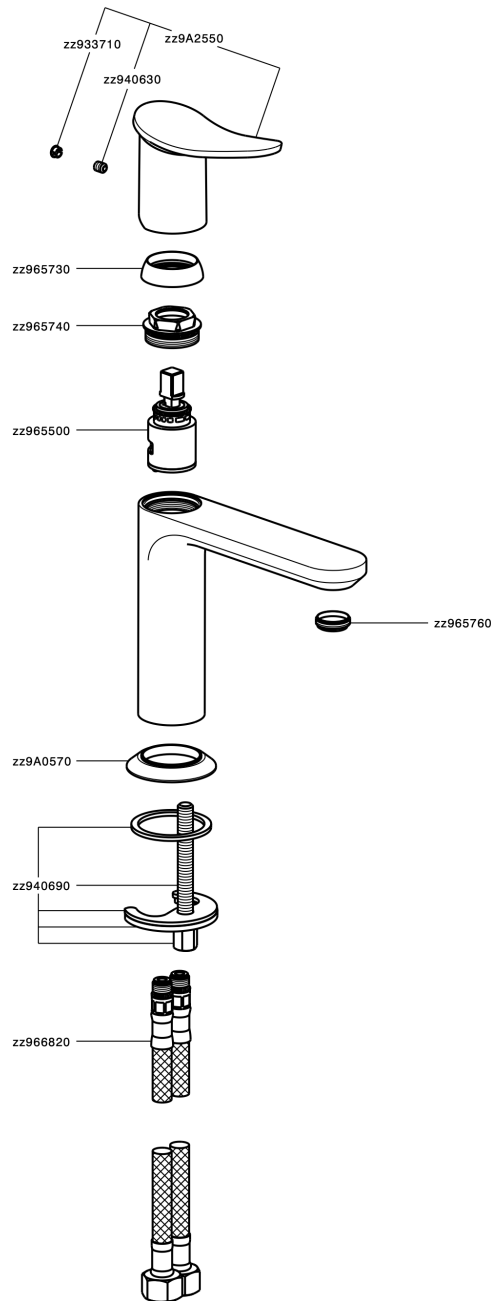

Lavabo monomando HARLOCK_HK000544

MODELO **HK000544**

Lavabo monomando, sin desagüe automático, latiguillos acero G.3/8"

ACABADOS DISPONIBLES

-  **21** 21 Cromo
-  **2P** 2P Oro rosa
-  **2Q** 2Q Black Titanium
-  **40** 40 Negro Mate
-  **4Q** 4Q Blanco Mate
-  **6T** 6T Cromo/Negro Mate

CARACTERÍSTICAS

Recambio Cartucho **ZZ96550000**

Cartucho Monomando 25 mm

Lavabo monomando HARLOCK_HK000544

HK000544

<https://es.huberitalia.com/lavabo-monomando-harlock-hk000544>

2026-04-30