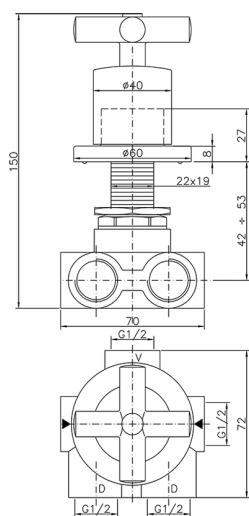

Desviador empotrado 3 salidas SUITE_SU000270

MODELO **SU000270**

Desviador empotrado 3 salidas, salida 1/2" F

ACABADOS DISPONIBLES

-  **21** 21 Cromo
-  **40** 40 Negro Mate
-  **2F** 2F Níquel Cepillado
-  **2W** 2W Oro Cepillado

CARACTERÍSTICAS

Instalación **Empotrado**