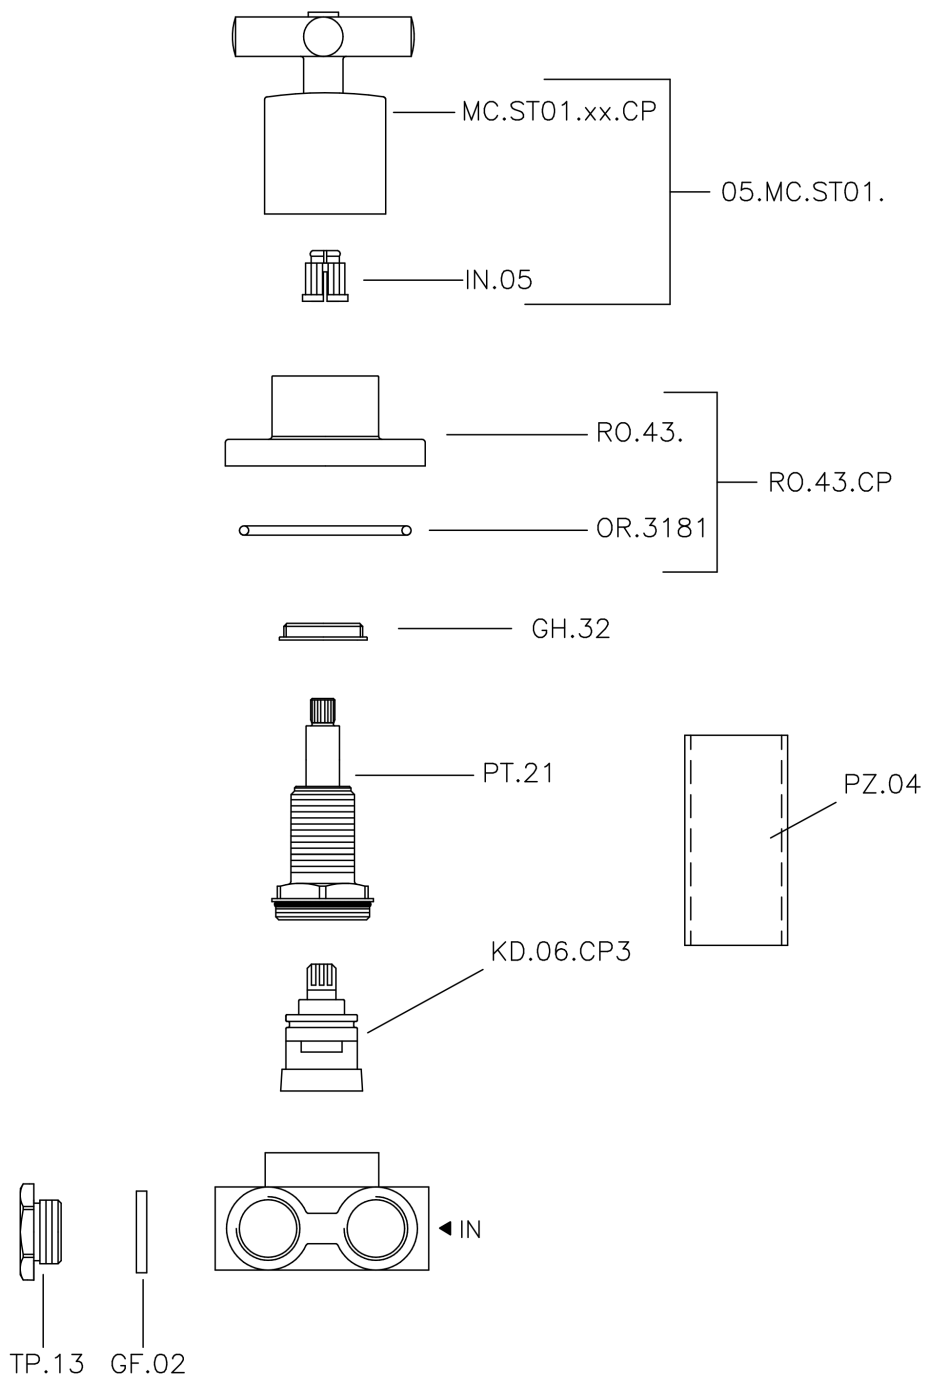

## Desviador empotrado 3 salidas SUITE\_SU000270

SU000270

<https://es.huberitalia.com/desviador-empotrado-3-salidas-suite-su000270>

2026-06-15