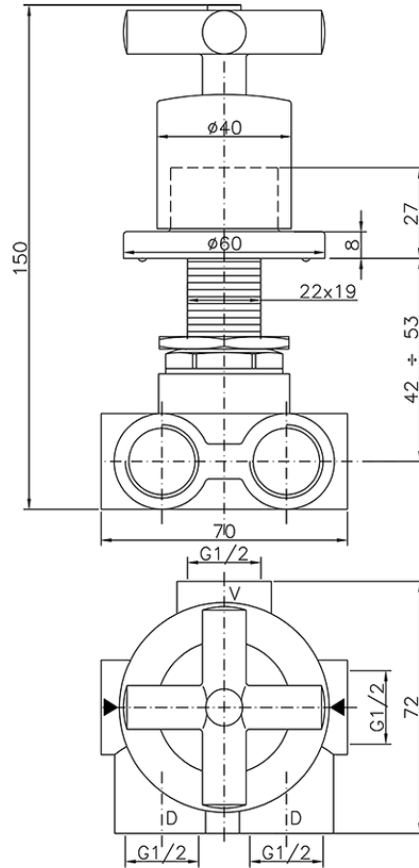

Desviador empotrado 3 salidas SUITE\_SU000270

SU000270

<https://es.huberitalia.com/desviador-empotrado-3-salidas-suite-su000270>

2026-06-15