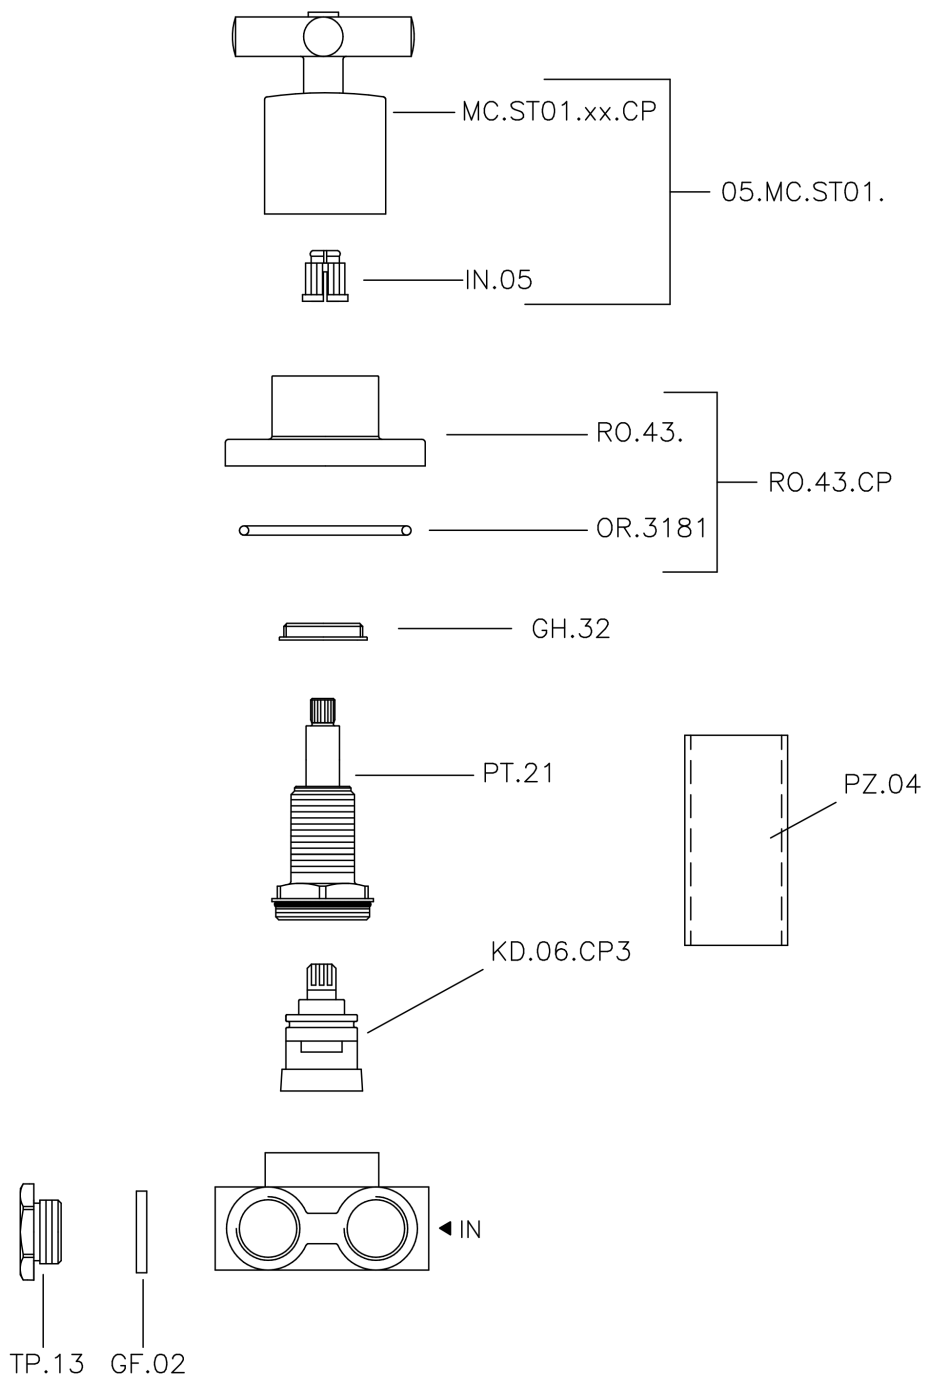

Desviador empotrado 3 salidas SUITE_SU000270

MODELO **SU000270**

Desviador empotrado 3 salidas, salida 1/2" F

ACABADOS DISPONIBLES

-  **21** 21 Cromo
-  **40** 40 Negro Mate
-  **2F** 2F Níquel Cepillado
-  **2W** 2W Oro Cepillado

CARACTERÍSTICAS

Instalación **Empotrado**

Desviador empotrado 3 salidas SUITE_SU000270

SU000270

<https://es.huberitalia.com/desviador-empotrado-3-salidas-suite-su000270>

2026-05-20