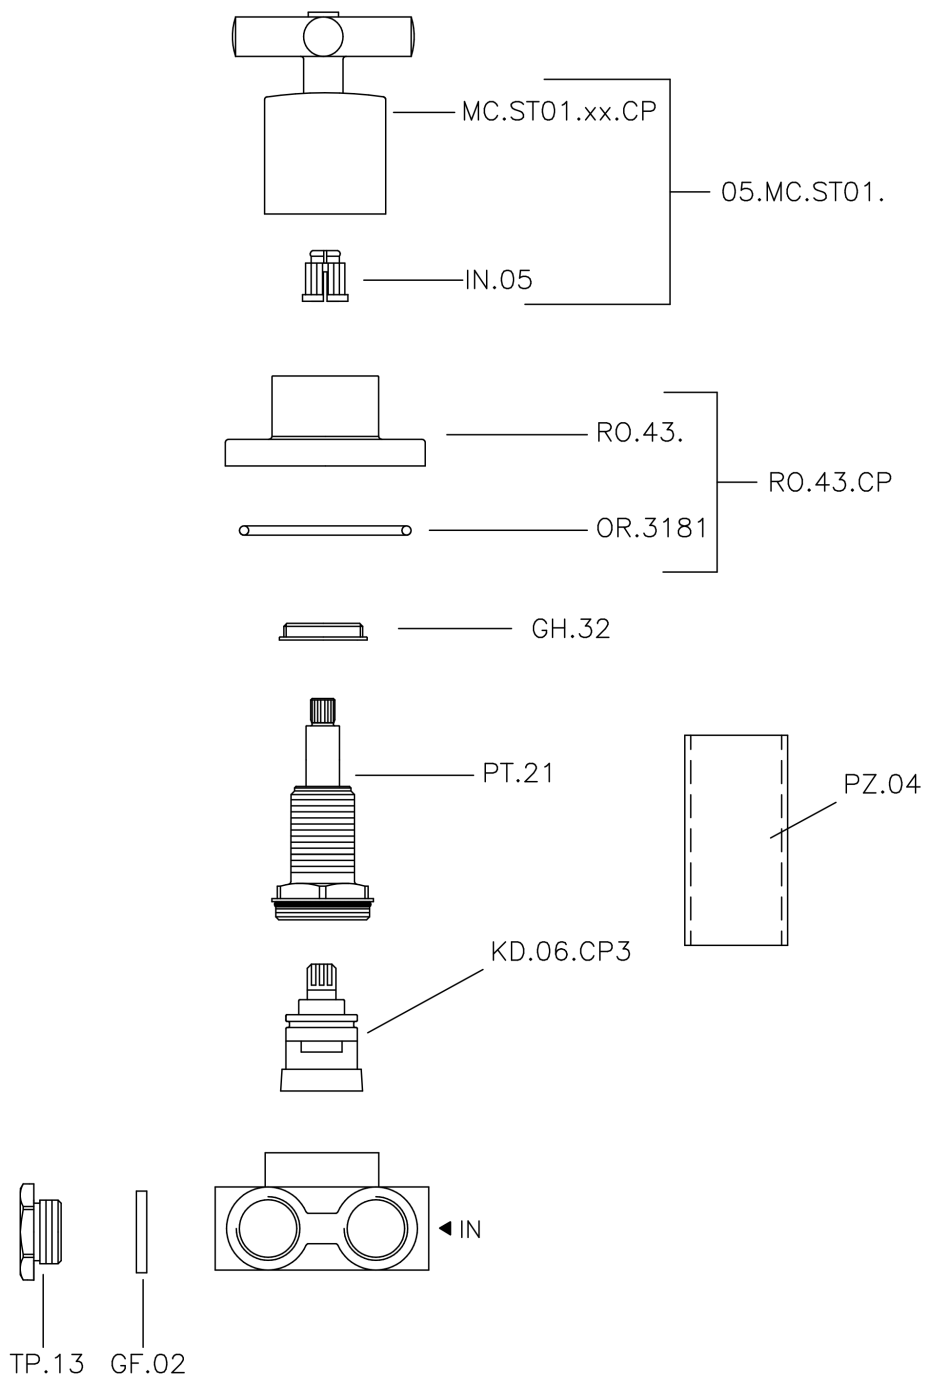

## Desviador empotrado 3 salidas SUITE\_SU000270

MODELO **SU000270**

Desviador empotrado 3 salidas, salida 1/2" F

ACABADOS DISPONIBLES

-  **21** 21 Cromo
-  **40** 40 Negro Mate
-  **2F** 2F Níquel Cepillado
-  **2W** 2W Oro Cepillado

CARACTERÍSTICAS

Instalación **Empotrado**

## Desviador empotrado 3 salidas SUITE\_SU000270

SU000270

<https://es.huberitalia.com/desviador-empotrado-3-salidas-suite-su000270>

2026-06-13