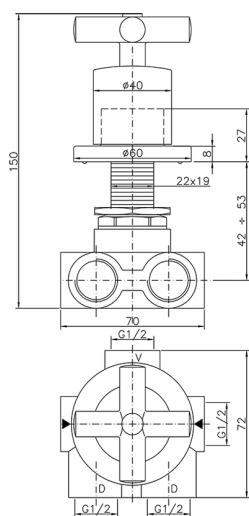

Desviador empotrado 3 salidas SUITE_SU000270

MODELO **SU000270**

Desviador empotrado 3 salidas, salida 1/2" F

ACABADOS DISPONIBLES

-  **21** 21 Cromo
-  **40** 40 Negro Mate
-  **2F** 2F Níquel Cepillado
-  **2W** 2W Oro Cepillado

CARACTERÍSTICAS

Instalación **Empotrado**

Desviador empotrado 3 salidas SUITE_SU000270

SU000270

<https://es.huberitalia.com/desviador-empotrado-3-salidas-suite-su000270>

2026-05-20