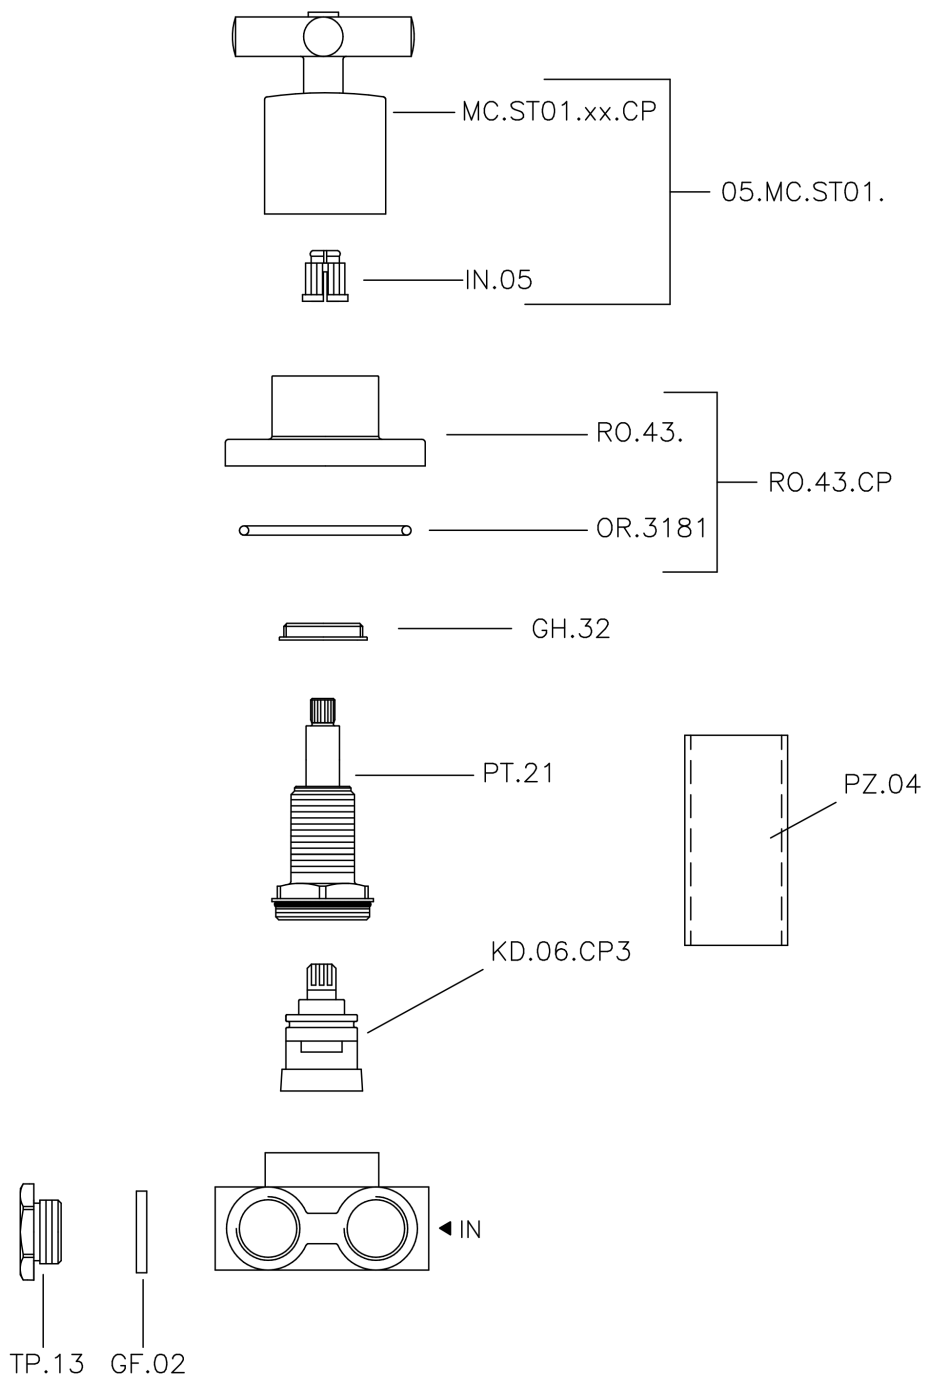

## Desviador empotrado 3 salidas SUITE\_SU000270

SU000270

<https://es.huberitalia.com/desviador-empotrado-3-salidas-suite-su000270>

2026-04-10