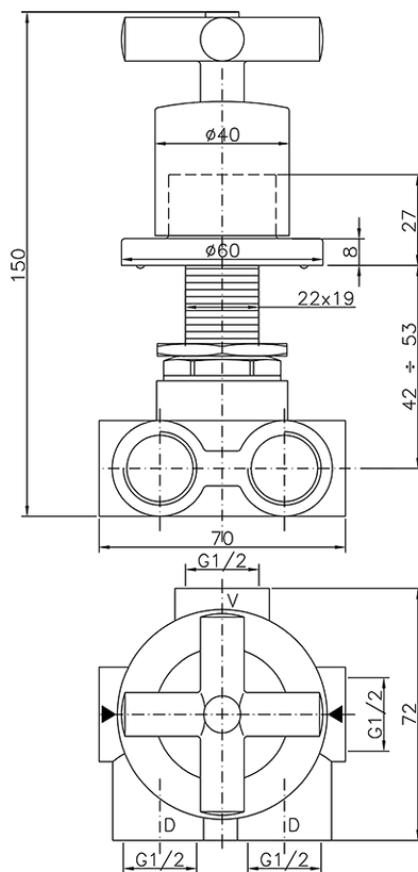

Desviador empotrado 3 salidas SUITE_SU000270

SU000270

<https://es.huberitalia.com/desviador-empotrado-3-salidas-suite-su000270>

2026-06-13