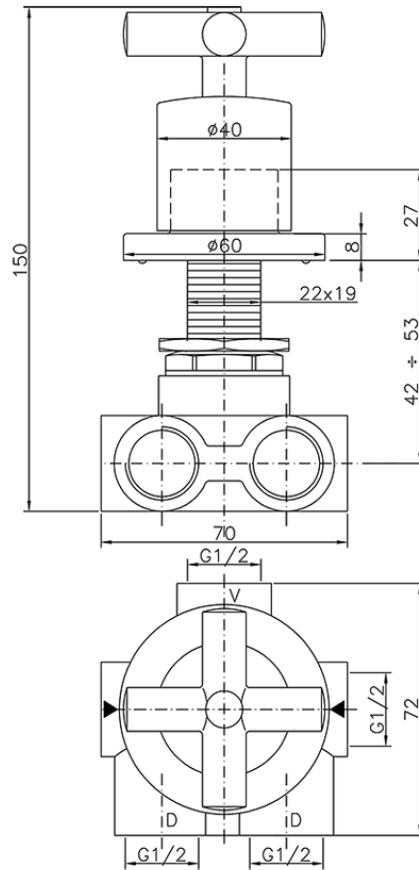

Desviador empotrado 3 salidas SUITE_SU000270

SU000270

<https://es.huberitalia.com/desviador-empotrado-3-salidas-suite-su000270>

2026-05-20