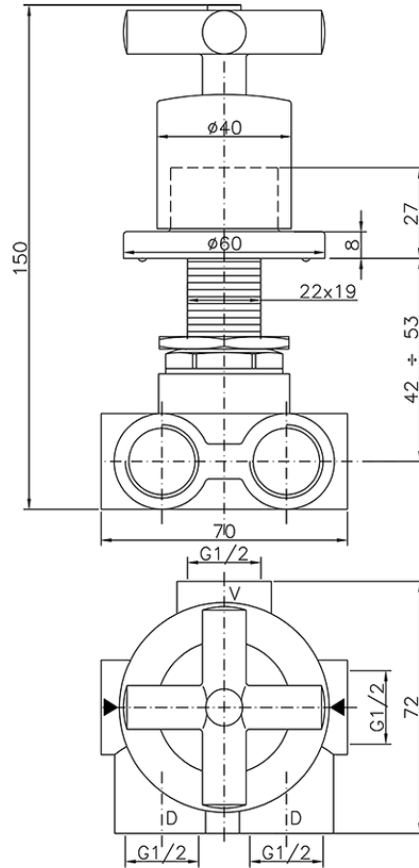

Desviador empotrado 3 salidas SUITE\_SU000270

SU000270

<https://es.huberitalia.com/desviador-empotrado-3-salidas-suite-su000270>

2026-04-09