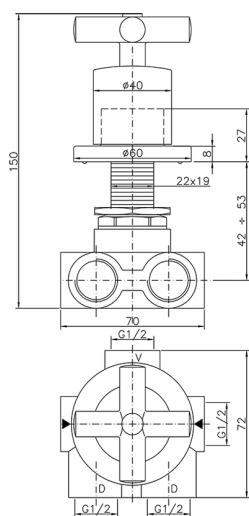

Desviador empotrado 3 salidas SUITE_SU000270

MODELO **SU000270**

Desviador empotrado 3 salidas, salida 1/2" F

ACABADOS DISPONIBLES

-  **21** 21 Cromo
-  **40** 40 Negro Mate
-  **2F** 2F Níquel Cepillado
-  **2W** 2W Oro Cepillado

CARACTERÍSTICAS

Instalación **Empotrado**

Desviador empotrado 3 salidas SUITE_SU000270

SU000270

<https://es.huberitalia.com/desviador-empotrado-3-salidas-suite-su000270>

2026-06-10