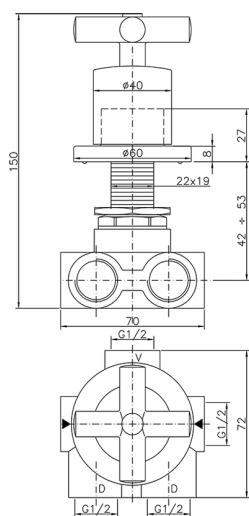

Desviador empotrado 3 salidas SUITE_SU000270

MODELO **SU000270**

Desviador empotrado 3 salidas, salida 1/2" F

ACABADOS DISPONIBLES

-  **21** 21 Cromo
-  **40** 40 Negro Mate
-  **2F** 2F Níquel Cepillado
-  **2W** 2W Oro Cepillado

CARACTERÍSTICAS

Instalación **Empotrado**

Desviador empotrado 3 salidas SUITE_SU000270

SU000270

<https://es.huberitalia.com/desviador-empotrado-3-salidas-suite-su000270>

2026-04-11