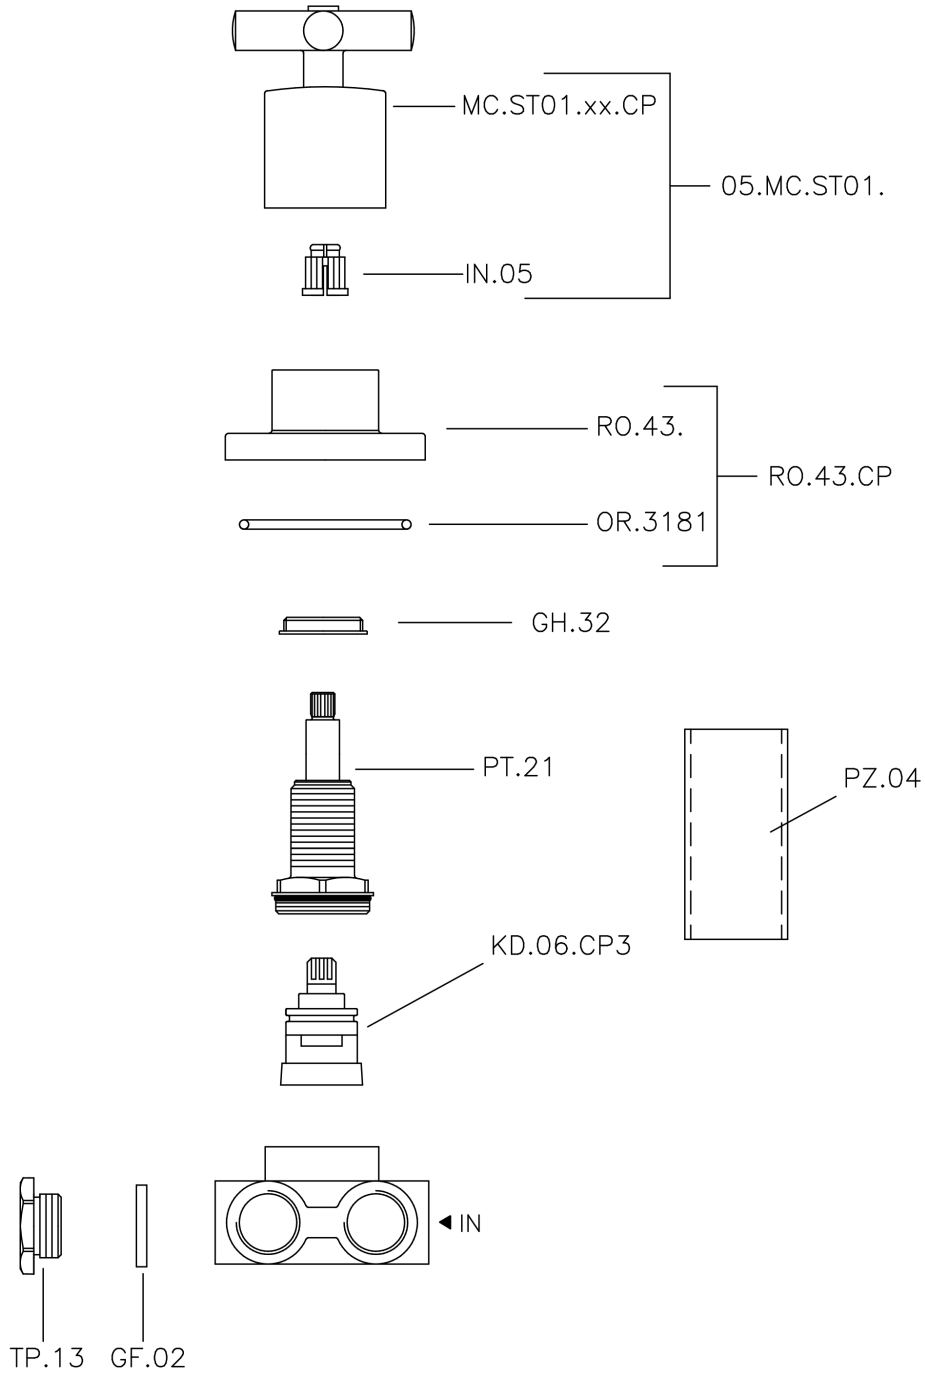

## Desviador empotrado 3 salidas SUITE\_SU000270

MODELO **SU000270**

Desviador empotrado 3 salidas, salida 1/2" F

ACABADOS DISPONIBLES

-  **21** 21 Cromo
-  **40** 40 Negro Mate
-  **2F** 2F Níquel Cepillado
-  **2W** 2W Oro Cepillado

CARACTERÍSTICAS

Instalación **Empotrado**

## Desviador empotrado 3 salidas SUITE\_SU000270

SU000270

<https://es.huberitalia.com/desviador-empotrado-3-salidas-suite-su000270>

2026-04-09