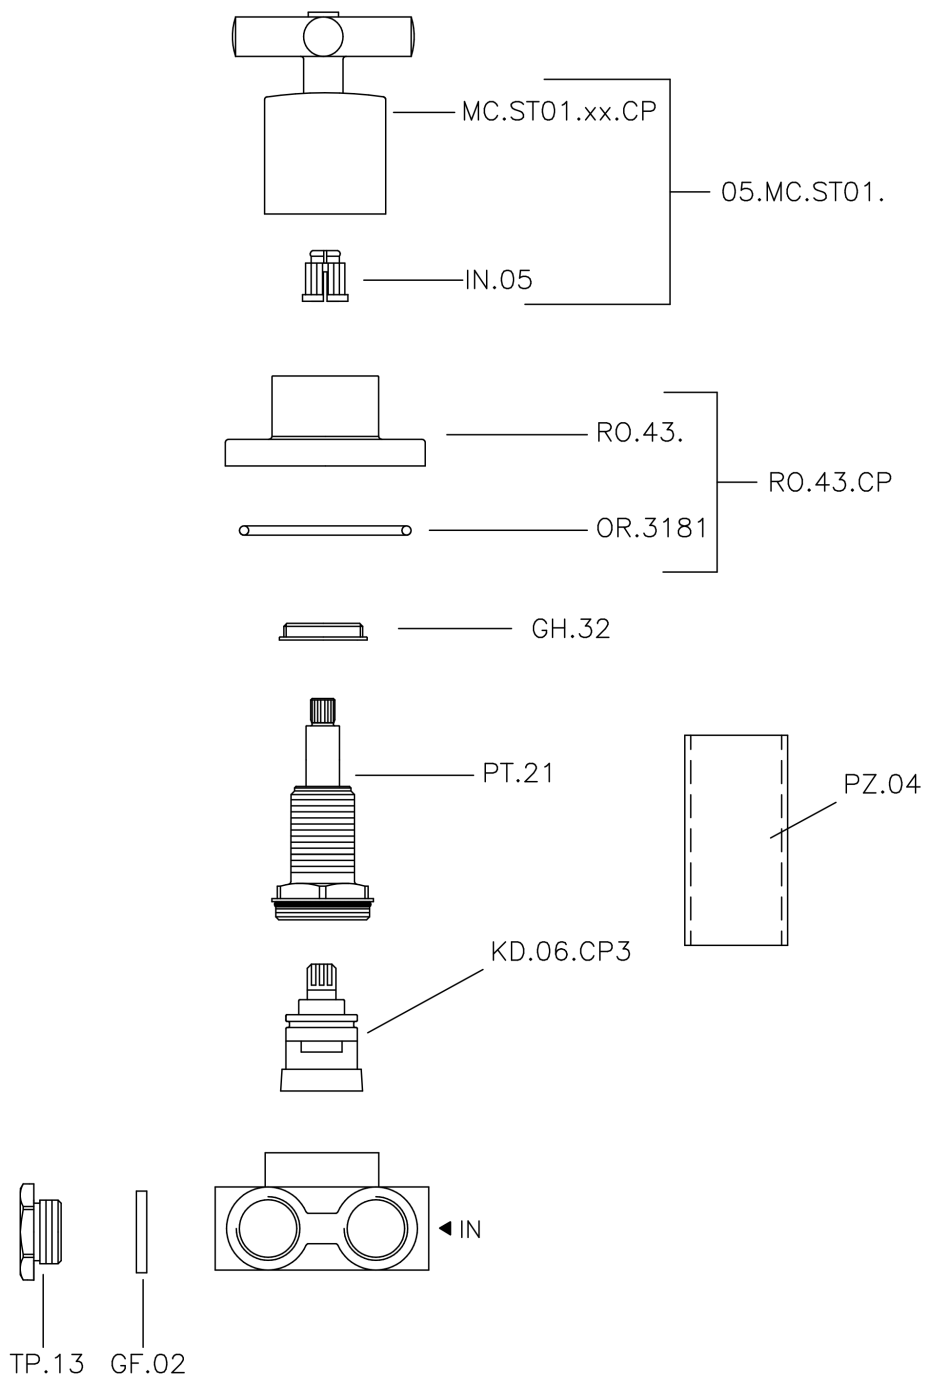

Desviador empotrado 3 salidas SUITE_SU000270

MODELO **SU000270**

Desviador empotrado 3 salidas, salida 1/2" F

ACABADOS DISPONIBLES

-  **21** 21 Cromo
-  **40** 40 Negro Mate
-  **2F** 2F Níquel Cepillado
-  **2W** 2W Oro Cepillado

CARACTERÍSTICAS

Instalación **Empotrado**

Desviador empotrado 3 salidas SUITE_SU000270

SU000270

<https://es.huberitalia.com/desviador-empotrado-3-salidas-suite-su000270>

2026-06-30