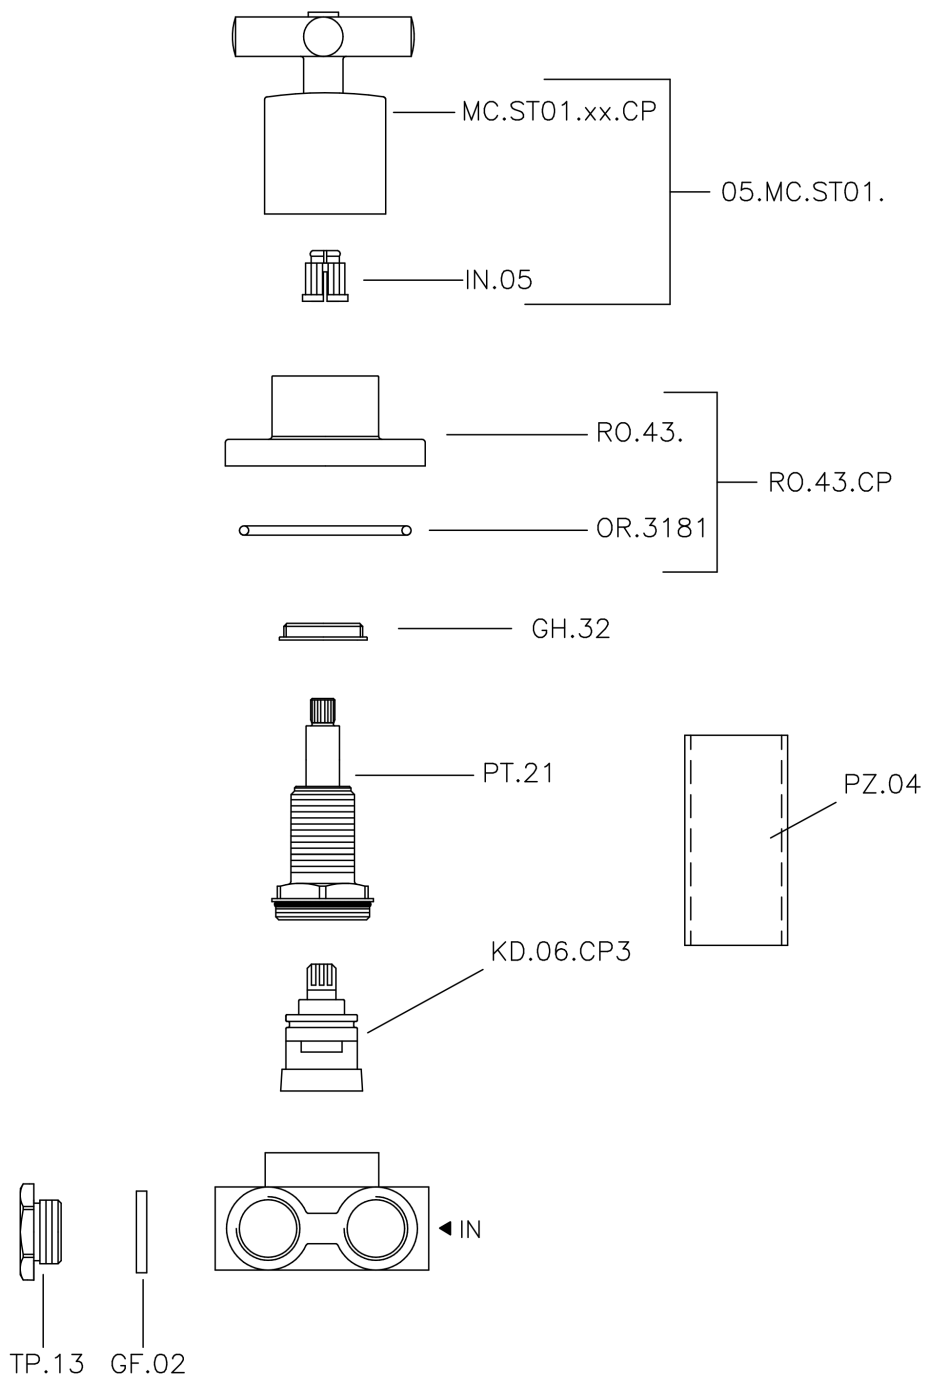

Desviador empotrado 3 salidas SUITE_SU000270

MODELO **SU000270**

Desviador empotrado 3 salidas, salida 1/2" F

ACABADOS DISPONIBLES

-  **21** 21 Cromo
-  **40** 40 Negro Mate
-  **2F** 2F Níquel Cepillado
-  **2W** 2W Oro Cepillado

CARACTERÍSTICAS

Instalación **Empotrado**

Desviador empotrado 3 salidas SUITE_SU000270

SU000270

<https://es.huberitalia.com/desviador-empotrado-3-salidas-suite-su000270>

2026-04-11