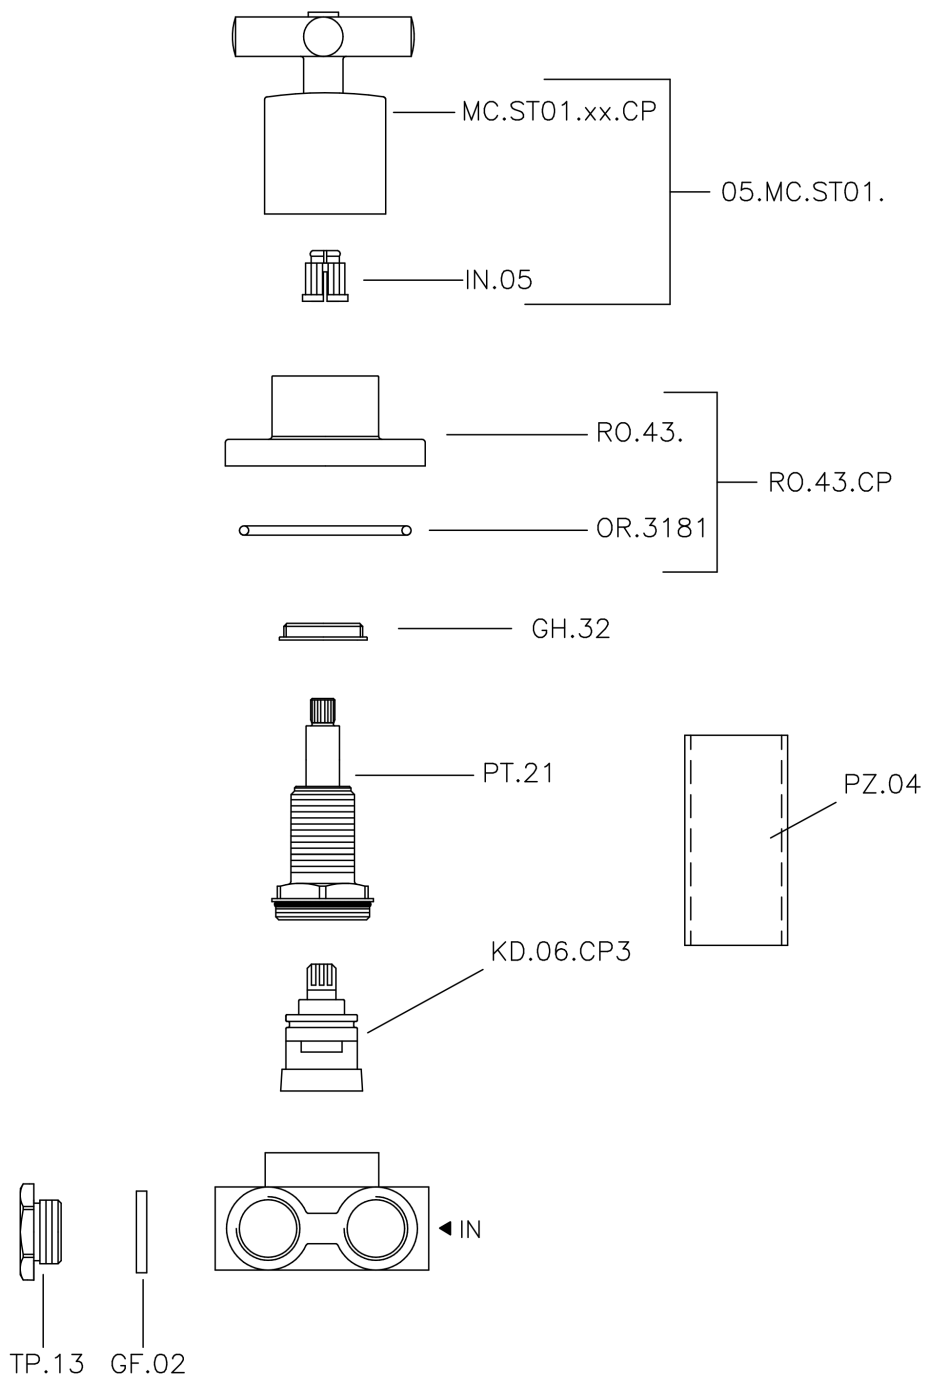

Desviador empotrado 3 salidas SUITE_SU000270

MODELO **SU000270**

Desviador empotrado 3 salidas, salida 1/2" F

ACABADOS DISPONIBLES

-  **21** 21 Cromo
-  **40** 40 Negro Mate
-  **2F** 2F Níquel Cepillado
-  **2W** 2W Oro Cepillado

CARACTERÍSTICAS

Instalación **Empotrado**

Desviador empotrado 3 salidas SUITE_SU000270

SU000270

<https://es.huberitalia.com/desviador-empotrado-3-salidas-suite-su000270>

2026-06-10