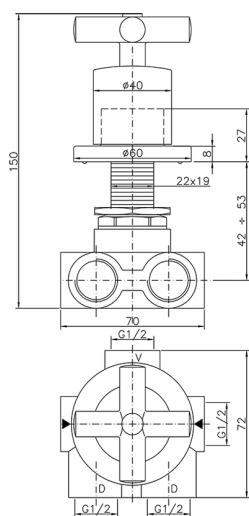

Desviador empotrado 3 salidas SUITE_SU000270

MODELO **SU000270**

Desviador empotrado 3 salidas, salida 1/2" F

ACABADOS DISPONIBLES

-  **21** 21 Cromo
-  **40** 40 Negro Mate
-  **2F** 2F Níquel Cepillado
-  **2W** 2W Oro Cepillado

CARACTERÍSTICAS

Instalación **Empotrado**

Desviador empotrado 3 salidas SUITE_SU000270

SU000270

<https://es.huberitalia.com/desviador-empotrado-3-salidas-suite-su000270>

2026-06-30