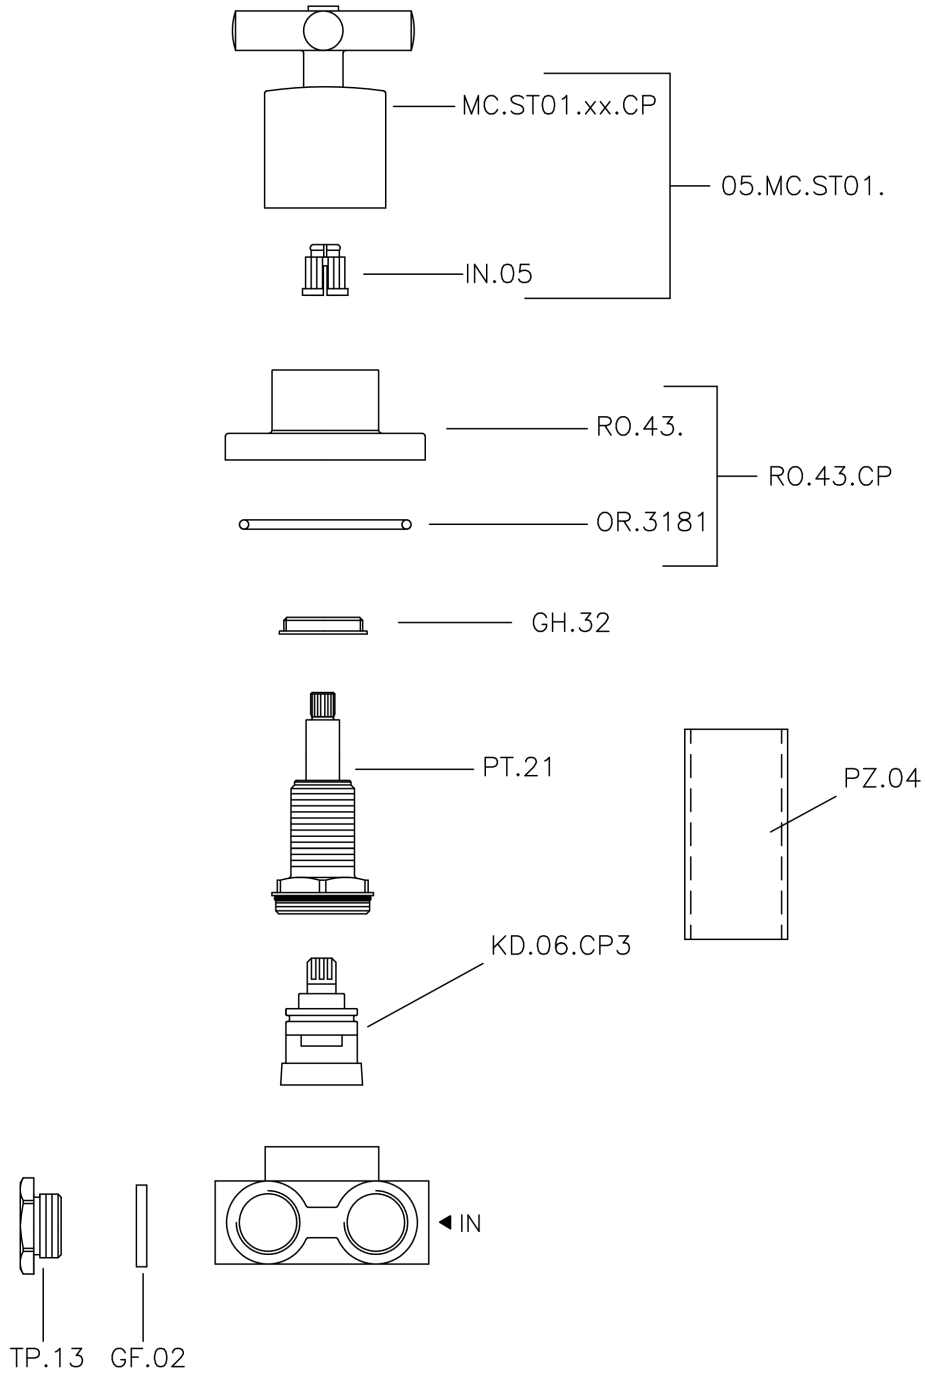

Desviador empotrado 3 salidas SUITE_SU000270

SU000270

<https://es.huberitalia.com/desviador-empotrado-3-salidas-suite-su000270>

2026-04-10