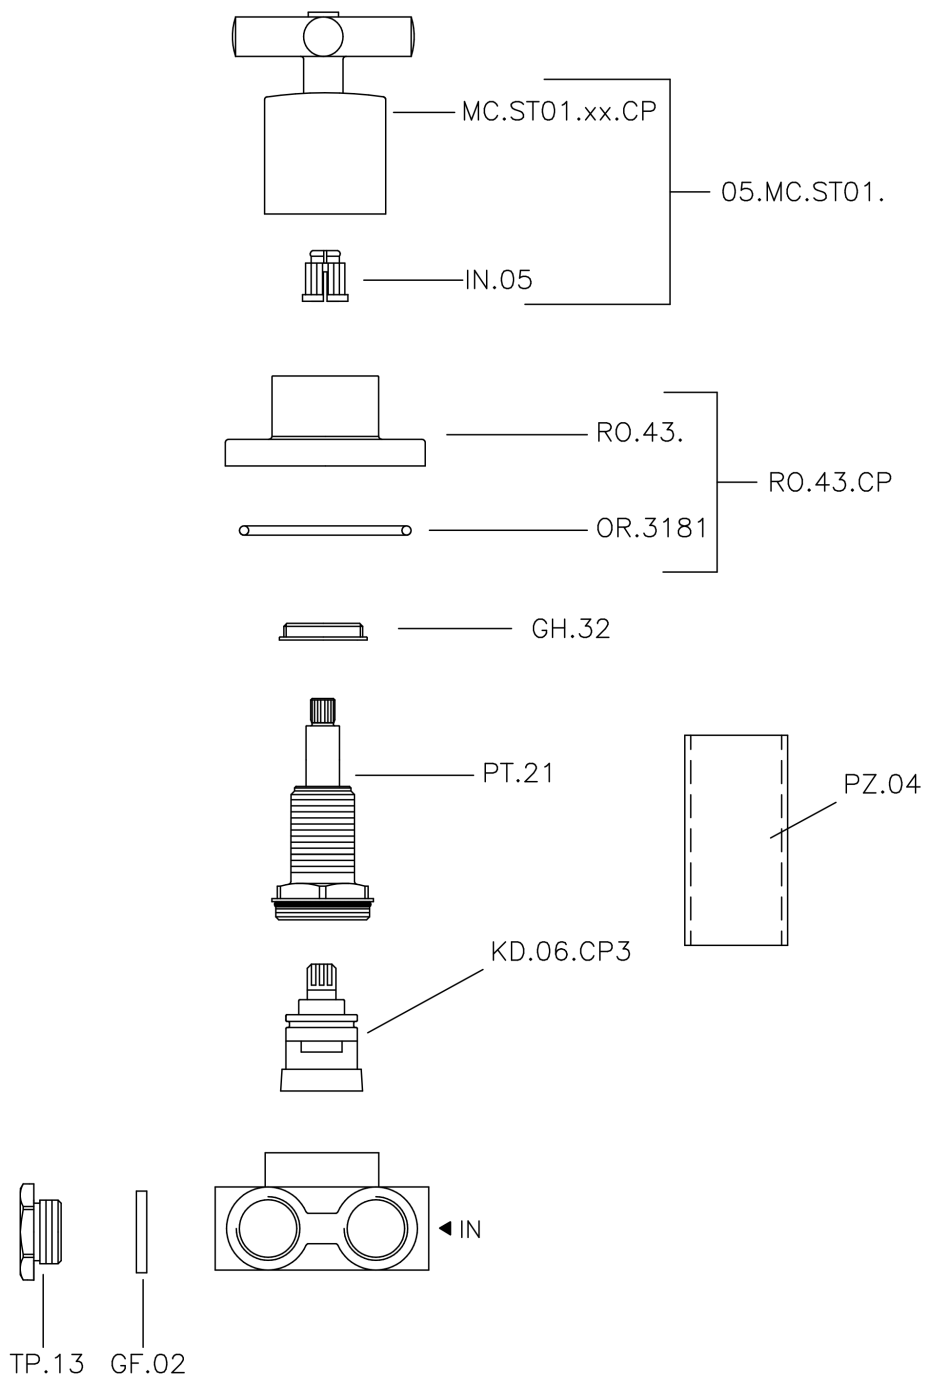

## Desviador empotrado 3 salidas SUITE\_SU000270

SU000270

<https://es.huberitalia.com/desviador-empotrado-3-salidas-suite-su000270>

2026-06-10