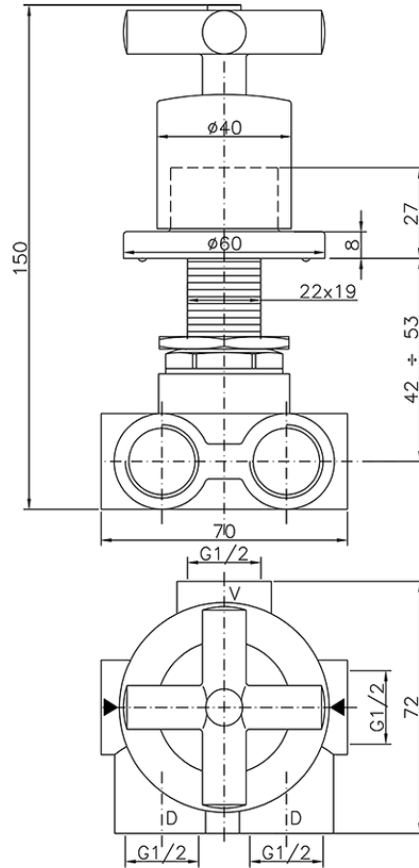

Desviador empotrado 3 salidas SUITE_SU000270

SU000270

<https://es.huberitalia.com/desviador-empotrado-3-salidas-suite-su000270>

2026-06-10