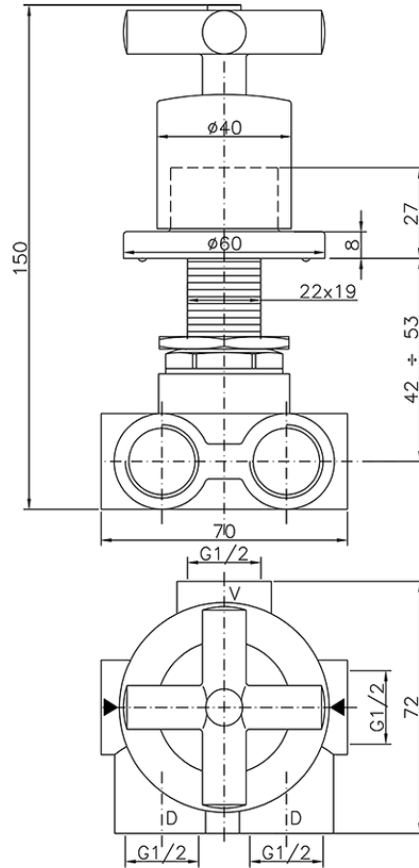

Desviador empotrado 3 salidas SUITE_SU000270

SU000270

<https://es.huberitalia.com/desviador-empotrado-3-salidas-suite-su000270>

2026-06-30