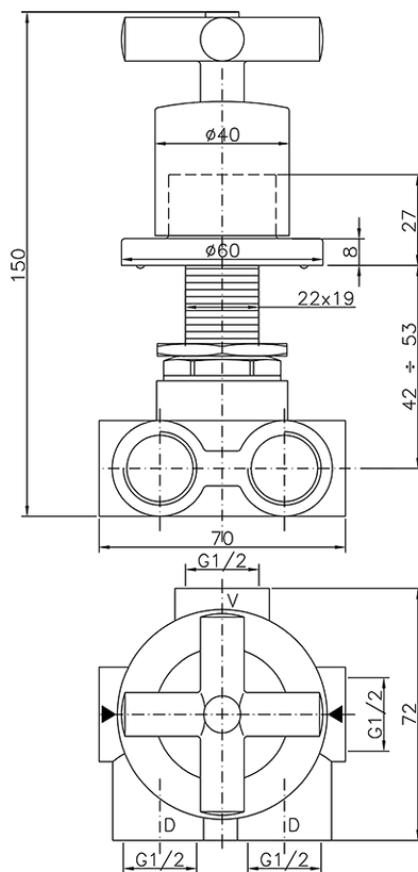

Desviador empotrado 3 salidas SUITE_SU000270

SU000270

<https://es.huberitalia.com/desviador-empotrado-3-salidas-suite-su000270>

2026-06-30