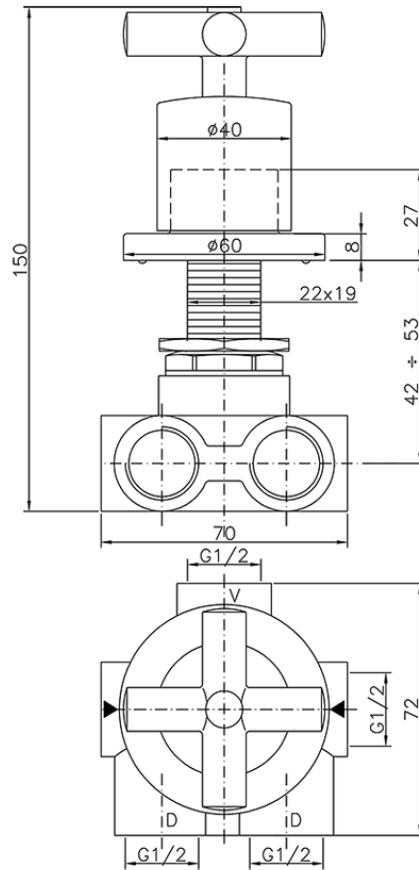

Desviador empotrado 3 salidas SUITE_SU000270

SU000270

<https://es.huberitalia.com/desviador-empotrado-3-salidas-suite-su000270>

2026-04-11