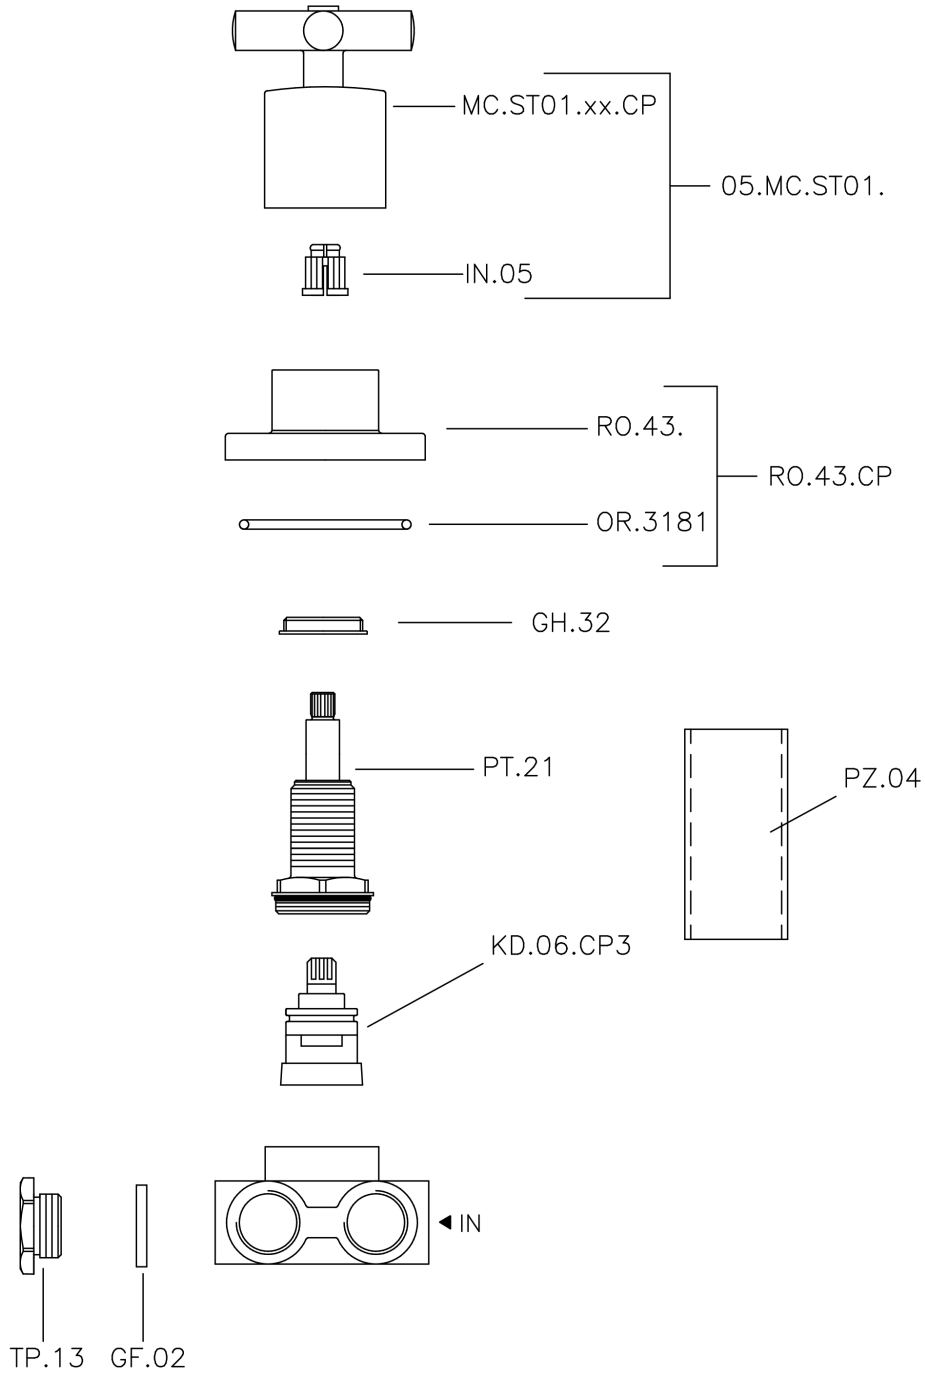

## Desviador empotrado 3 salidas SUITE\_SU000270

MODELO **SU000270**

Desviador empotrado 3 salidas, salida 1/2" F

ACABADOS DISPONIBLES

-  **21** 21 Cromo
-  **40** 40 Negro Mate
-  **2F** 2F Níquel Cepillado
-  **2W** 2W Oro Cepillado

CARACTERÍSTICAS

Instalación **Empotrado**

## Desviador empotrado 3 salidas SUITE\_SU000270

SU000270

<https://es.huberitalia.com/desviador-empotrado-3-salidas-suite-su000270>

2026-04-10