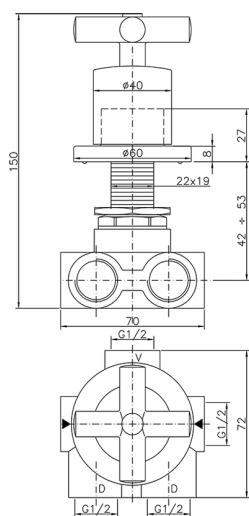

Desviador empotrado 3 salidas SUITE_SU000270

MODELO **SU000270**

Desviador empotrado 3 salidas, salida 1/2" F

ACABADOS DISPONIBLES

-  **21** 21 Cromo
-  **40** 40 Negro Mate
-  **2F** 2F Níquel Cepillado
-  **2W** 2W Oro Cepillado

CARACTERÍSTICAS

Instalación **Empotrado**

Desviador empotrado 3 salidas SUITE_SU000270

SU000270

<https://es.huberitalia.com/desviador-empotrado-3-salidas-suite-su000270>

2026-06-15