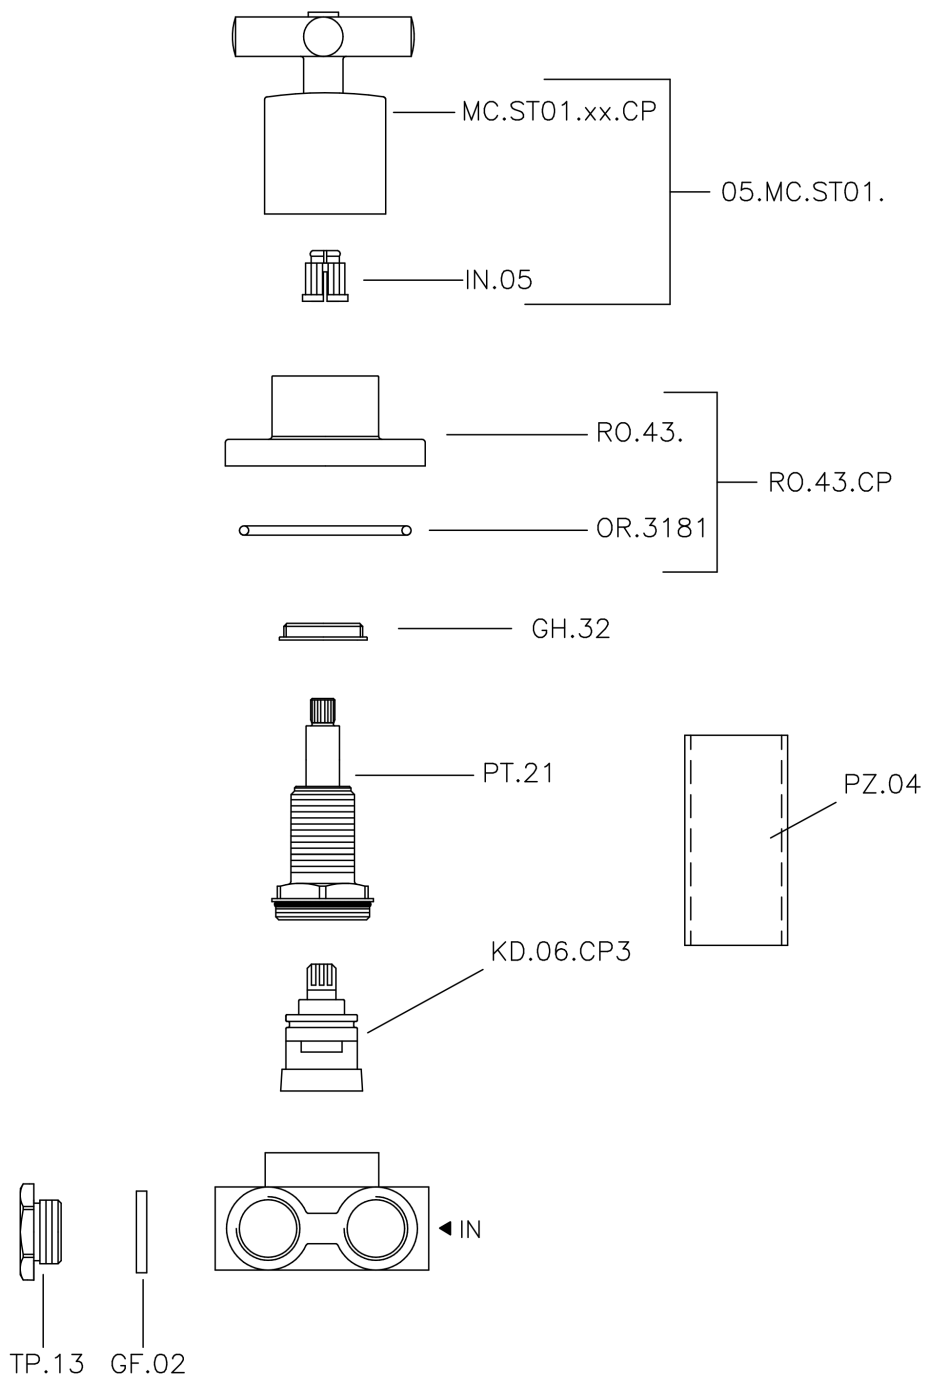

Desviador empotrado 3 salidas SUITE_SU000270

MODELO **SU000270**

Desviador empotrado 3 salidas, salida 1/2" F

ACABADOS DISPONIBLES

-  **21** 21 Cromo
-  **40** 40 Negro Mate
-  **2F** 2F Níquel Cepillado
-  **2W** 2W Oro Cepillado

CARACTERÍSTICAS

Instalación **Empotrado**

Desviador empotrado 3 salidas SUITE_SU000270

SU000270

<https://es.huberitalia.com/desviador-empotrado-3-salidas-suite-su000270>

2026-06-15