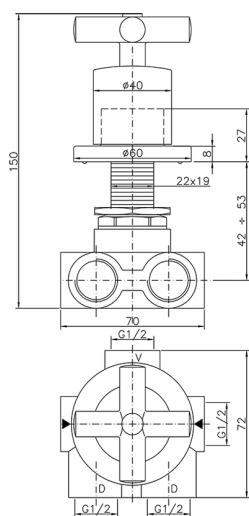

## Desviador empotrado 3 salidas SUITE\_SU000270

MODELO **SU000270**

Desviador empotrado 3 salidas, salida 1/2" F

ACABADOS DISPONIBLES

-  **21** 21 Cromo
-  **40** 40 Negro Mate
-  **2F** 2F Níquel Cepillado
-  **2W** 2W Oro Cepillado

CARACTERÍSTICAS

Instalación **Empotrado**