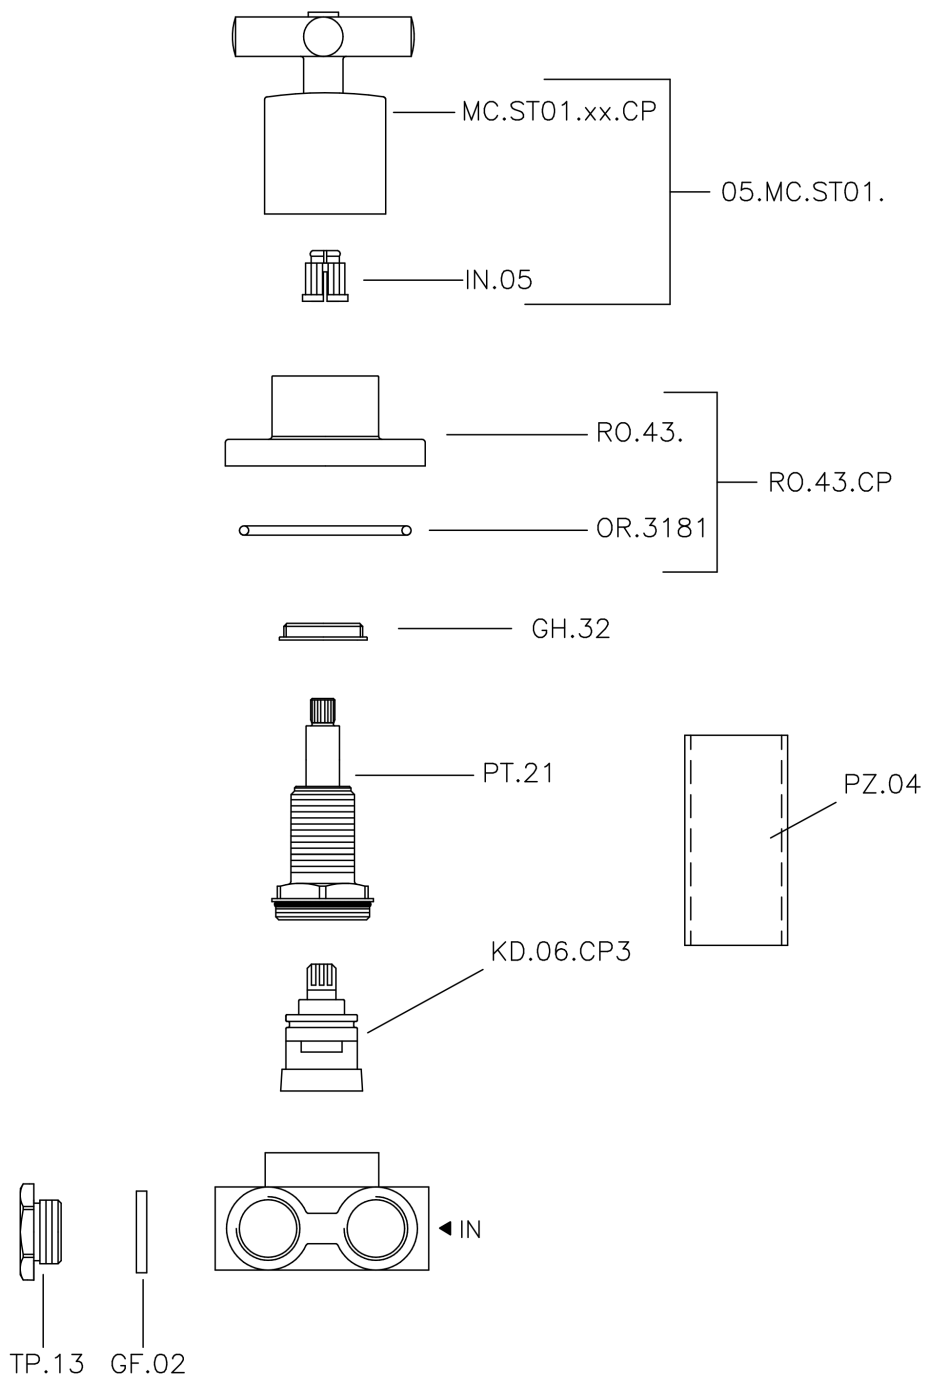

## Desviador empotrado 3 salidas SUITE\_SU000270

SU000270

<https://es.huberitalia.com/desviador-empotrado-3-salidas-suite-su000270>

2026-05-20