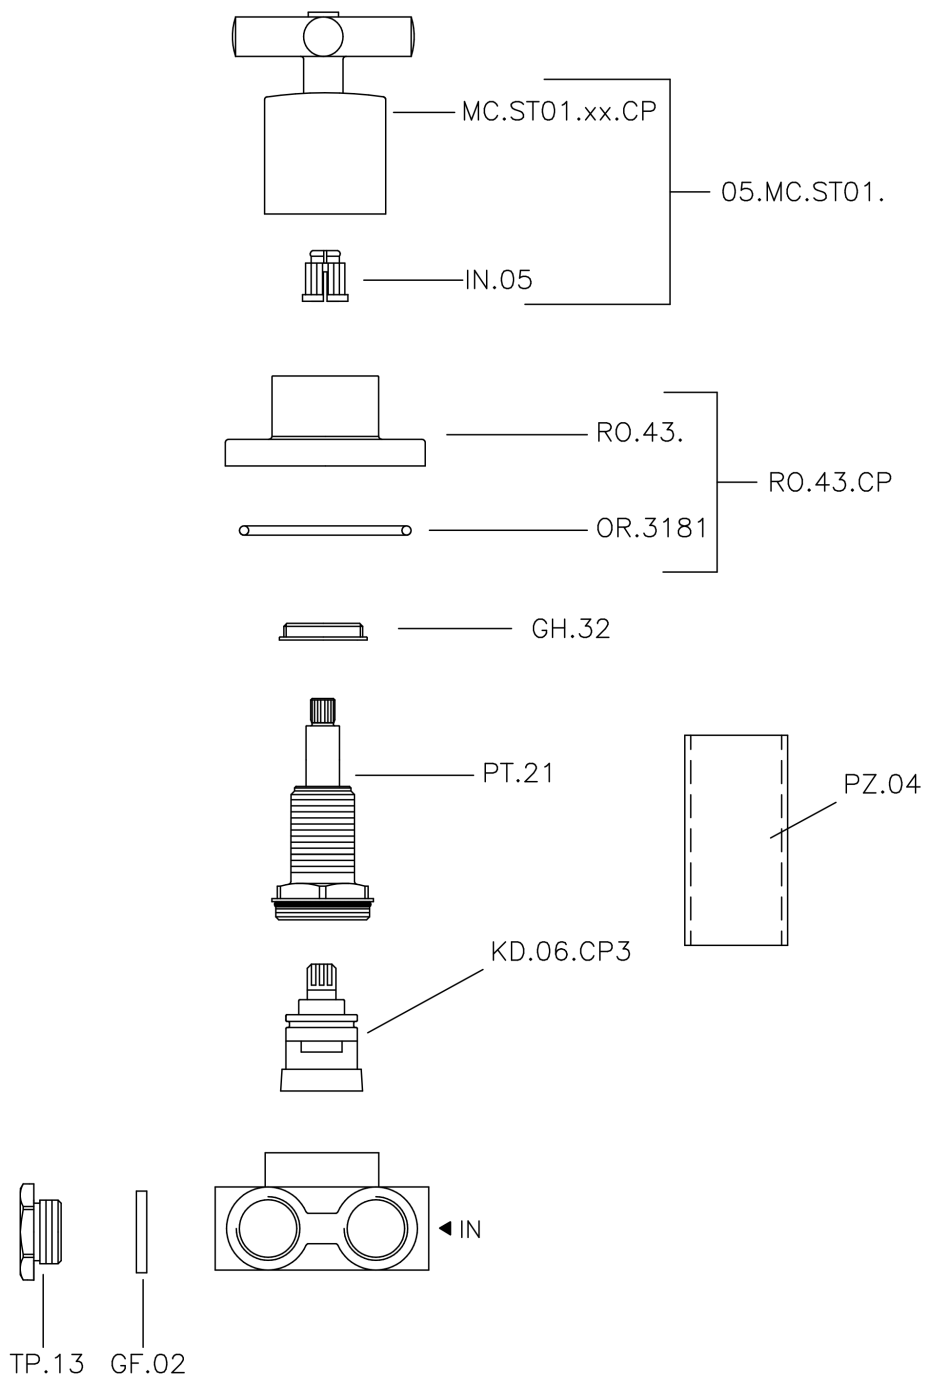

Desviador empotrado 3 salidas SUITE_SU000270

SU000270

<https://es.huberitalia.com/desviador-empotrado-3-salidas-suite-su000270>

2026-06-13